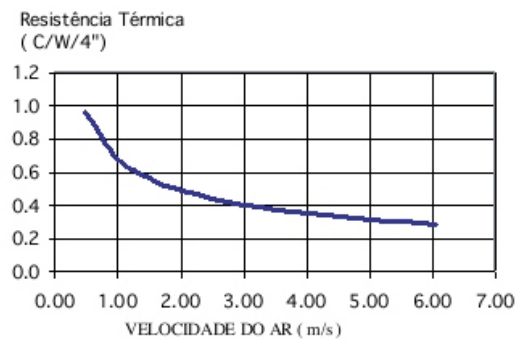

Tel: (12) 3635-5015

Whatsapp: (12) 99781-2481
(12) 99781-2485

otavio@stampmetal-sm.com.br
www.stampmetal-sm.com.br

Código : SM 12168

Dimensões aproximadas: 121 x 68 mm
Perímetro: 1230 mm
Resistência Térmica: 1,26 °C / W / 4□