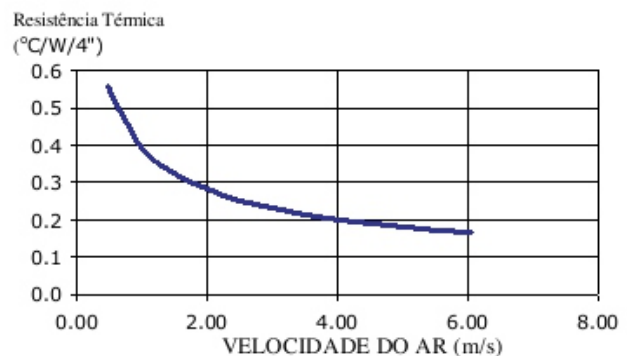

Código : SM 15559

Dimensões aproximadas: 155 x 59 mm

Perímetro: 2112 mm

Resistência Térmica: 0,73 °C / W / 4"