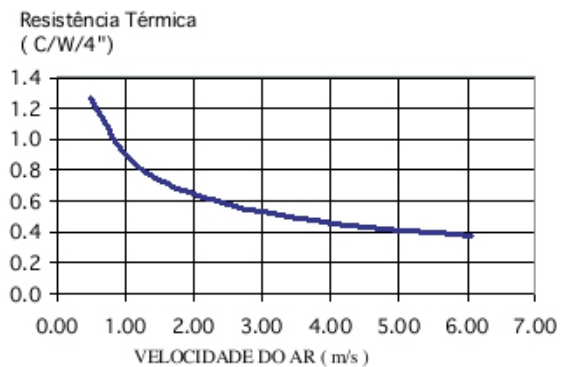

Código : SM 12544

Dimensões aproximadas: 125 x 44 mm

Perímetro: 929 mm

Resistência Térmica: 1,66 °C / W / 4"