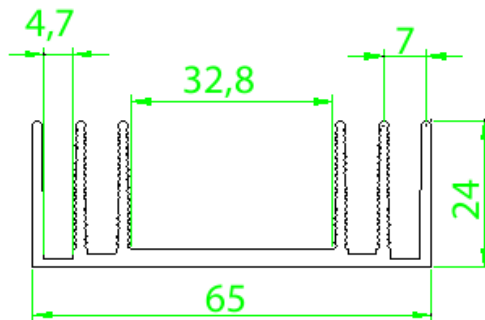

(12) 99781-2485

otavio@stampmetal-sm.com.br

www.stampmetal-sm.com.br

Código : SM 6524

Dimensões aproximadas: 65 x 24 mm

Perímetro: 415 mm

Resistência Térmica: 3,72 °C / W / 4□

Código : SM 6642