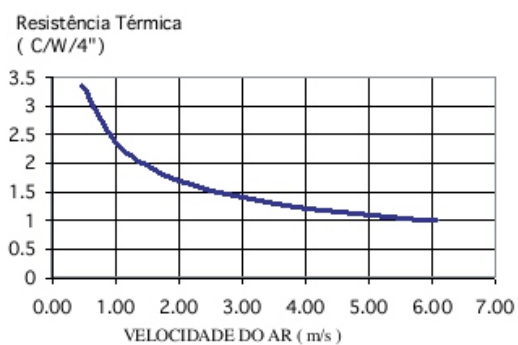

Stamp Metal Dissipadores de Calor EIRELI ME

CNPJ 23.865.426/0001-03
Ins. Est. 688.370.996.116

Rua Gastão Firmino de Azevedo, 971
Jd. das Bandeiras - Taubaté - SP
CEP 12051-000

Tel: (12) 3635-5015

Whatsapp: (12) 99781-2481

(12) 99781-2485

otavio@stampmetal-sm.com.br

www.stampmetal-sm.com.br

Código : SM 4225

Dimensões aproximadas: 42 x 25 mm

Perímetro: 353 mm

Resistência Térmica: 4,39 °C / W / 4□

ESCALA 1:1