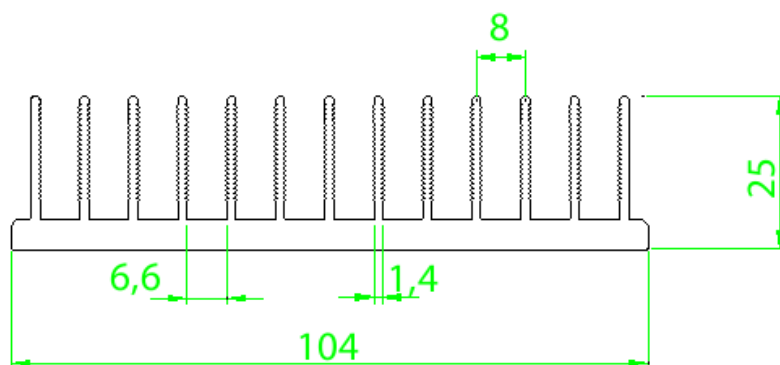

Código : SM 10425

Dimensões aproximadas: 104 x 25 mm

Perímetro: 862 mm

Resistência Térmica: 1,79 °C / W / 4□