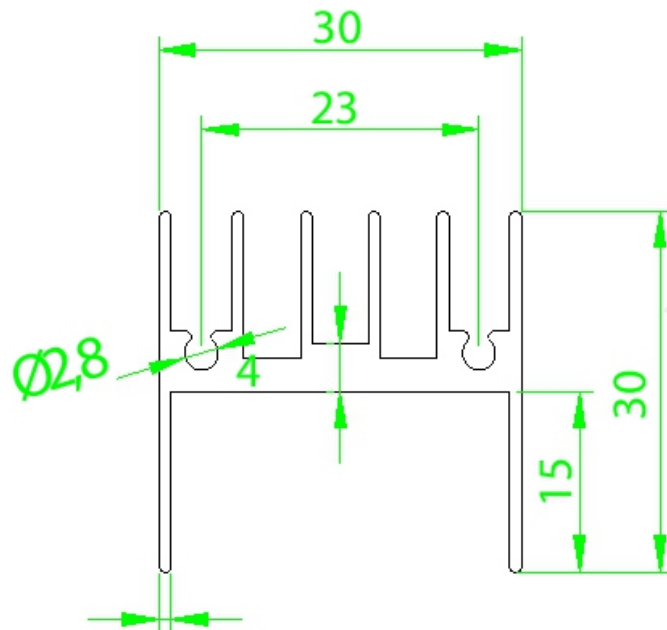

Código : SM 3030

Dimensões aproximadas: 30 x 30 mm

Perímetro: 270 mm

Resistência Térmica: 5,72 °C / W / 4"