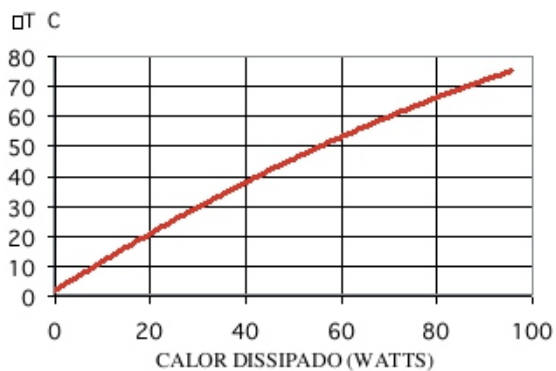

Stamp Metal Dissipadores de Calor EIRELI ME

CNPJ 23.865.426/0001-03
Ins. Est. 688.370.996.116

Rua Gastão Firmino de Azevedo, 971
Jd. das Bandeiras - Taubaté - SP
CEP 12051-000

Tel: (12) 3635-5015

Whatsapp: (12) 99781-2481

(12) 99781-2485

otavio@stampmetal-sm.com.br

www.stampmetal-sm.com.br

Código : SM 15560

Dimensões aproximadas: 155 x 60 mm

Perímetro: 1980 mm

Resistência Térmica: 0,78 °C / W / 4"