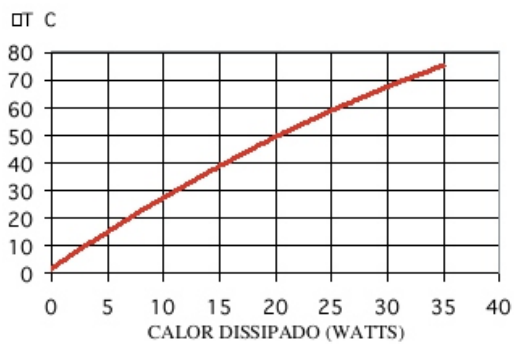

Código : SM 4262

Dimensões aproximadas: 42 x 62 mm
Perímetro: 415 mm
Resistência Térmica: 3,72 °C / W / 4□