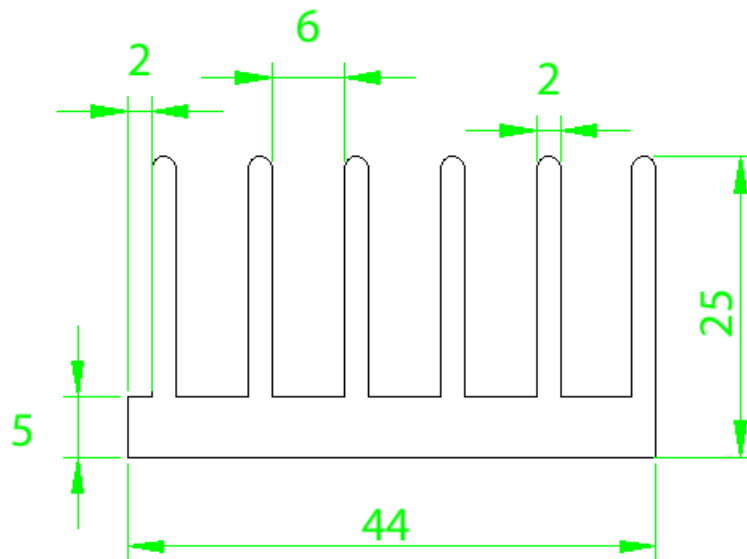

Dimensões aproximadas: 43 x 20 mm
 Perímetro: 379 mm
 Resistência Térmica: 4,10 °C / W / 4□

Código : SM 4425

Dimensões aproximadas: 44 x 25 mm

Perímetro: 353 mm

Resistência Térmica: 4,39 °C / W / 4□

ESCALA 1:1