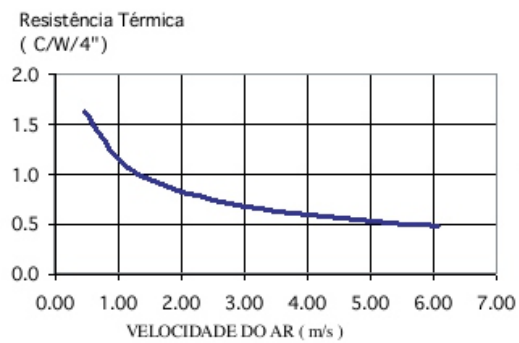

Código : SM 4262

Dimensões aproximadas: 42 x 62 mm
Perímetro: 415 mm
Resistência Térmica: 3,72 °C / W / 4□