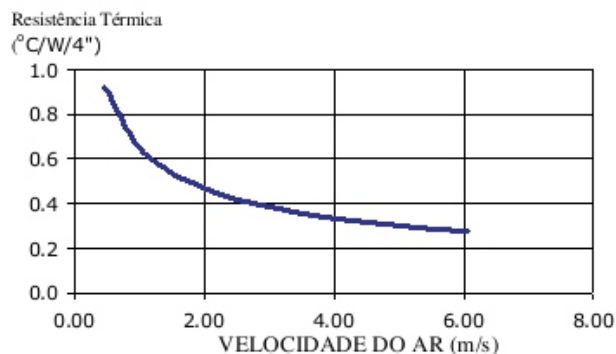

otavio@stampmetal-sm.com.br

www.stampmetal-sm.com.br

Código : SM 15450

Dimensões aproximadas: 154 x 50 mm

Perímetro: 1269 mm

Resistência Térmica: 1,21 °C / W / 4□

Código : SM 15559

Dimensões aproximadas: 155 x 59 mm