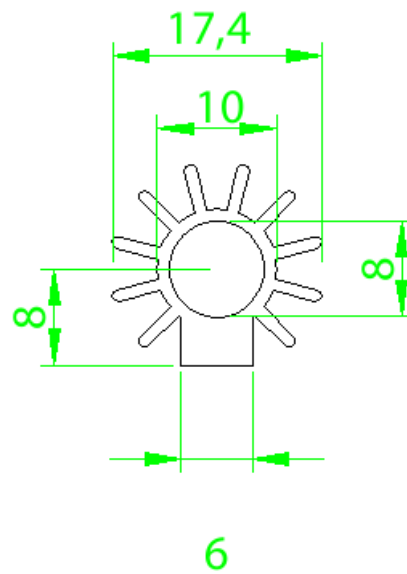

Código : SM 1818

Dimensões aproximadas: 18 x 18 mm

Perímetro: 115 mm

Resistência Térmica: 13,4 °C / W / 4□

ESCALA 1:1

Código : SM 2315

Dimensões aproximadas: 23 x 15 mm

Perímetro: 151 mm