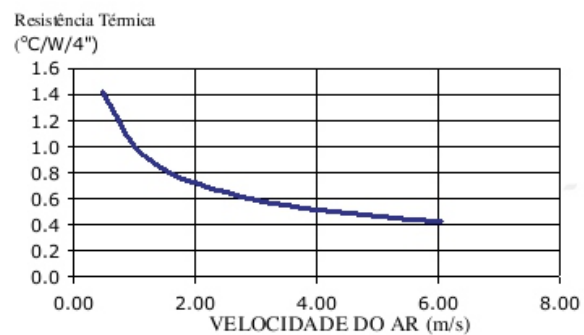

Stamp Metal Dissipadores de Calor EIRELI ME

CNPJ 23.865.426/0001-03
Ins. Est. 688.370.996.116

Rua Gastão Firmino de Azevedo, 971
Jd. das Bandeiras - Taubaté - SP
CEP 12051-000

Tel: (12) 3635-5015

Whatsapp: (12) 99781-2481

(12) 99781-2485

otavio@stampmetal-sm.com.br

www.stampmetal-sm.com.br

Código : SM 12135

Dimensões aproximadas: 121 x 35 mm

Perímetro: 835 mm

Resistência Térmica: 1,85 °C / W / 4"