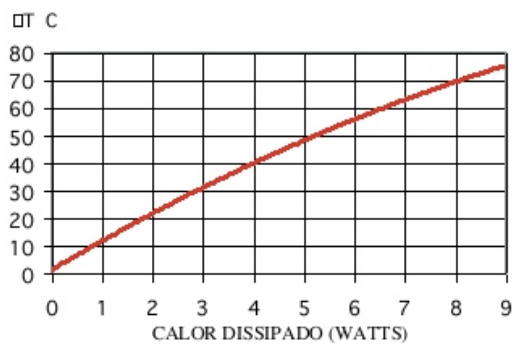

Código : SM 3512

Dimensões aproximadas: 35 x 12 mm

Perímetro: 183 mm

Resistência Térmica: 8,35 °C / W / 4□

ESCALA 1:1