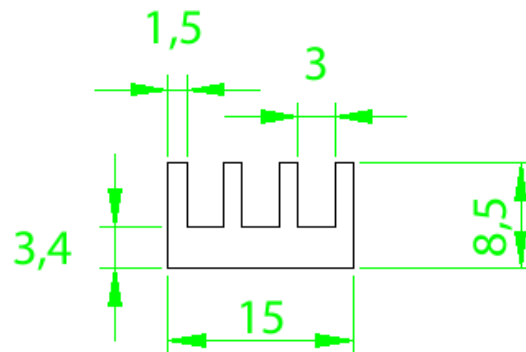

Dimensões aproximadas: 15 x 09 mm

Perímetro: 78 mm

Resistência Térmica: 19,8 °C / W / 4□

ESCALA 1:1

DISSIPADORES DE CALOR

Stamp Metal Dissipadores de Calor EIRELI ME

CNPJ 23.865.426/0001-03

Ins. Est. 688.370.996.116