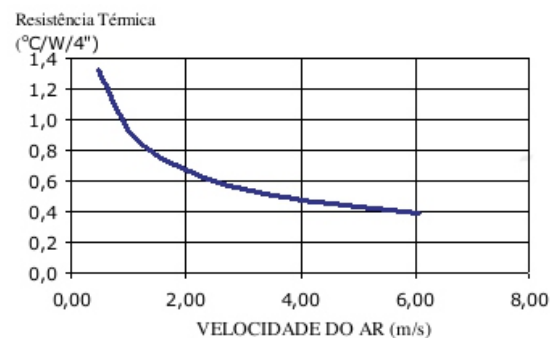

Stamp Metal Dissipadores de Calor EIRELI ME

CNPJ 23.865.426/0001-03
Ins. Est. 688.370.996.116

Rua Gastão Firmino de Azevedo, 971
Jd. das Bandeiras - Taubaté - SP
CEP 12051-000

Tel: (12) 3635-5015

Whatsapp: (12) 99781-2481

(12) 99781-2485

otavio@stampmetal-sm.com.br

www.stampmetal-sm.com.br

Código : SM 11432

Dimensões aproximadas: 114 x 32 mm

Perímetro: 891 mm

Resistência Térmica: 1,73 °C / W / 4"