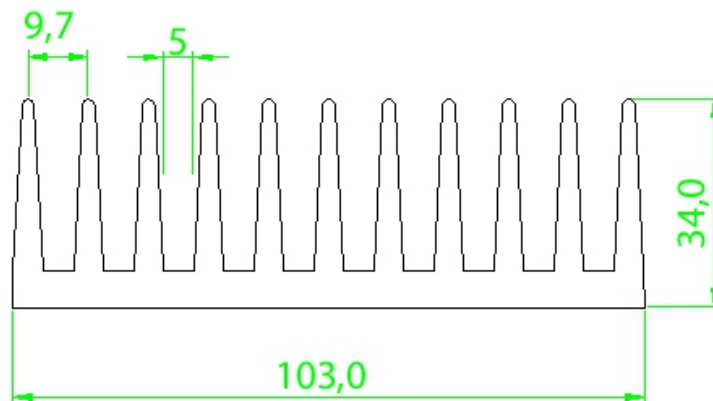

Resistência Térmica: 2,55 °C / W / 4"

Código : SM 10334

Dimensões aproximadas: 103 x 34 mm

Perímetro: 795 mm

Resistência Térmica: 1,94 °C / W / 4"

Código : SM 10425

Dimensões aproximadas: 104 x 25 mm

Perímetro: 862 mm