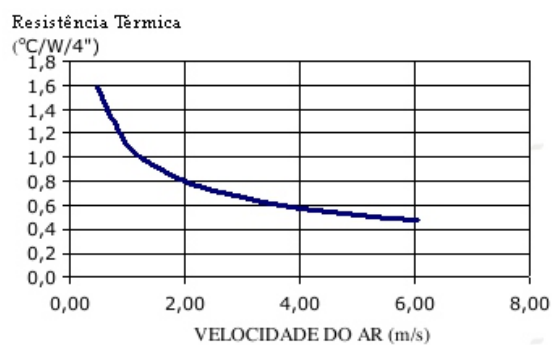

Código : SM 6642

Dimensões aproximadas: 66 x 42 mm

Perímetro: 742 mm

Resistência Térmica: 3,72 °C / W / 4"