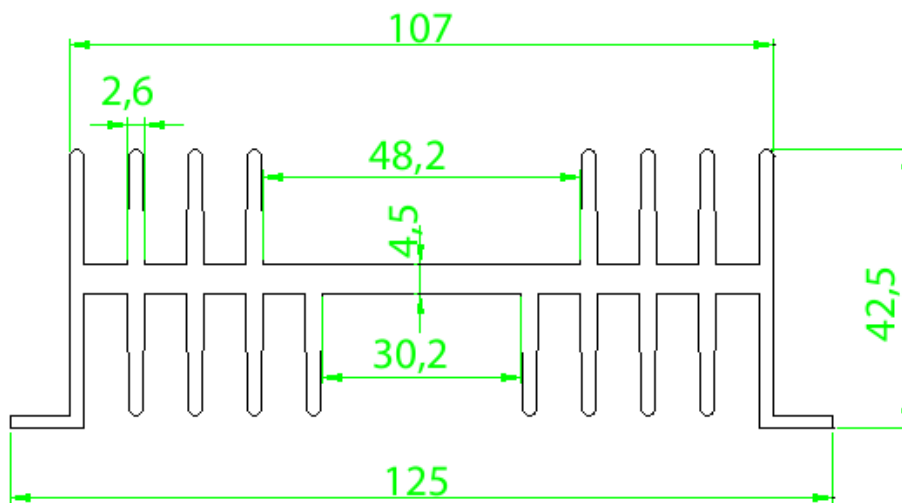

(12) 99781-2485

otavio@stampmetal-sm.com.br

www.stampmetal-sm.com.br

Código : SM 12643

Dimensões aproximadas: 126 x 43 mm

Perímetro: 900 mm

Resistência Térmica: 1,72 °C / W / 4□

Código : SM 12764