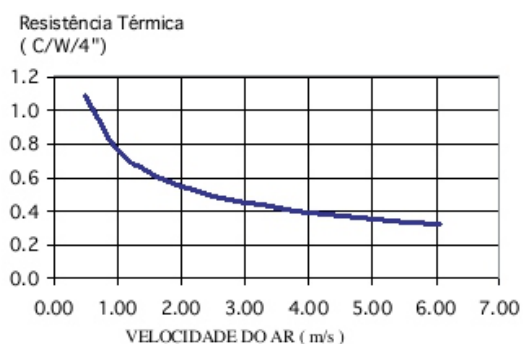

DISSIPADORES DE CALOR

Stamp Metal Dissipadores de Calor EIRELI ME

CNPJ 23.865.426/0001-03

Ins. Est. 688.370.996.116

Rua Gastão Firmino de Azevedo, 971

Jd. das Bandeiras - Taubaté - SP

CEP 12051-000

Tel: (12) 3635-5015

Whatsapp: (12) 99781-2481

(12) 99781-2485

otavio@stampmetal-sm.com.br

www.stampmetal-sm.com.br

Código : SM 11450

Dimensões aproximadas: 114 x 50 mm

Perímetro: 1087 mm

Resistência Térmica: 1,42°C/W / 4□