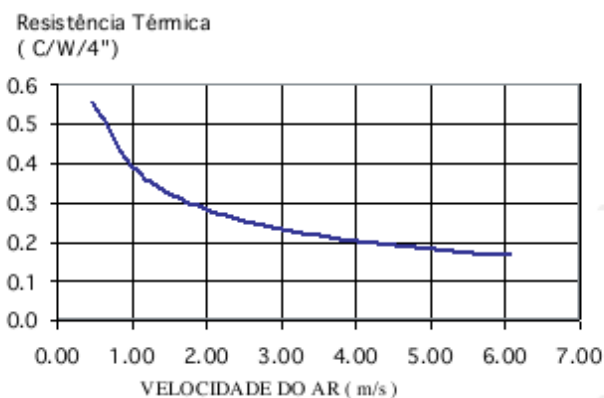

Whatsapp: (12) 99781-2481

(12) 99781-2485

otavio@stampmetal-sm.com.br

www.stampmetal-sm.com.br

Código : SM 125135

Dimensões aproximadas: 125 x 135 mm

Perímetro: 2126 mm

Resistência Térmica: 0,73 °C / W / 4□