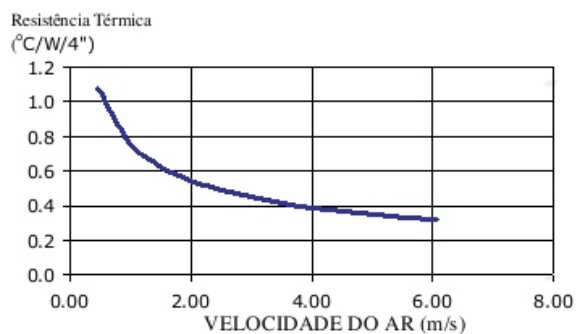

otavio@stampmetal-sm.com.br

www.stampmetal-sm.com.br

Código : SM 11960

Dimensões aproximadas: 119 x 60 mm

Perímetro: 1094 mm

Resistência Térmica: 1,41 °C/W / 40

Stamp Metal Dissipadores de Calor EIRELI ME

CNPJ 23.865.426/0001-03
Ins. Est. 688.370.996.116