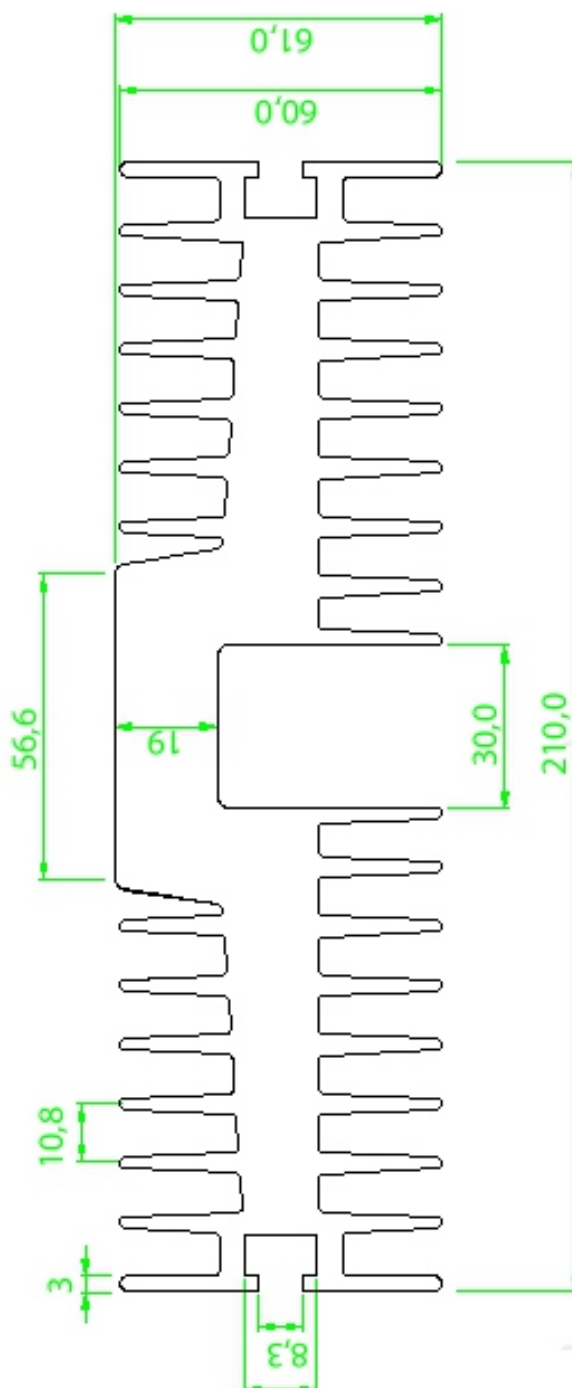

DISSIPADORES DE CALOR

Stamp Metal Dissipadores de Calor EIRELI ME

CNPJ 23.865.426/0001-03

Ins. Est. 688.370.996.116

Rua Gastão Firmino de Azevedo, 971

Jd. das Bandeiras - Taubaté - SP

CEP 12051-000

Tel: (12) 3635-5015

Whatsapp: (12) 99781-2481

(12) 99781-2485

otavio@stampmetal-sm.com.br

www.stampmetal-sm.com.br

Código : SM 21060

Dimensões aproximadas: 210 x 60 mm

Perímetro: 1870 mm

Resistência Térmica: 0,83 °C / W / 4□