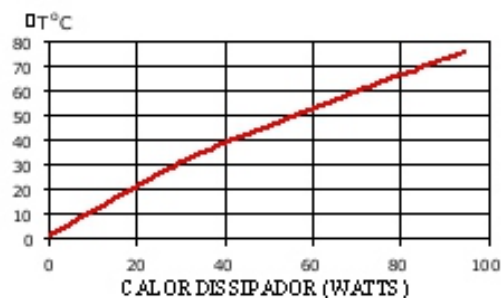

Tel: (12) 3635-5015

Whatsapp: (12) 99781-2481
(12) 99781-2485

otavio@stampmetal-sm.com.br

www.stampmetal-sm.com.br

Código : SM 25040

Dimensões aproximadas: 250 x 40 mm

Perímetro: 1965 mm

Resistência Térmica: 0,79