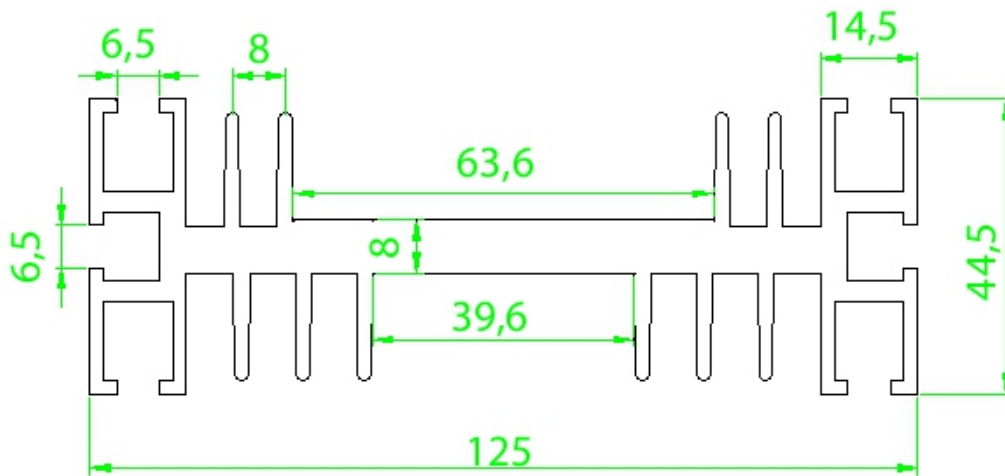

Código : SM 12544

Dimensões aproximadas: 125 x 44 mm

Perímetro: 929 mm

Resistência Térmica: 1,66 °C / W / 4"