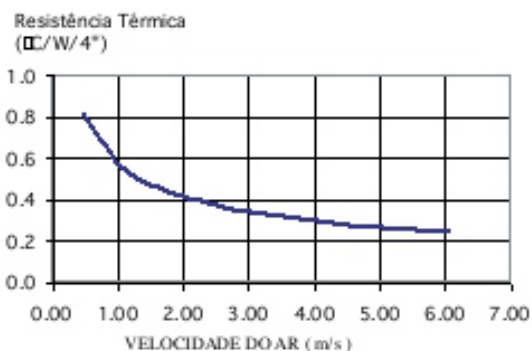

Dimensões aproximadas: 193 x 34 mm

Perímetro: 1450 mm

Resistência Térmica: 1,07 °C / W / 4°

DISSIPADORES DE CALOR

Stamp Metal Dissipadores de Calor EIRELI ME

CNPJ 23.865.426/0001-03
Ins. Est. 688.370.996.116