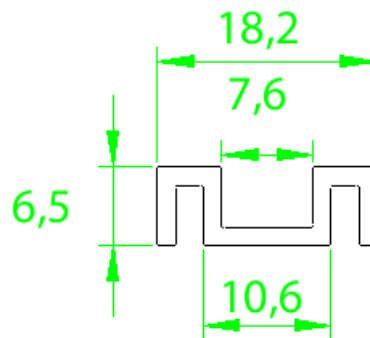

Tel: (12) 3635-5015

Whatsapp: (12) 99781-2481
(12) 99781-2485

otavio@stampmetal-sm.com.br
www.stampmetal-sm.com.br

Código : SM 1807

Dimensões aproximadas: 18 x 07 mm

Perímetro: 78 mm

Resistência Térmica: 19,8 °C / W / 4□