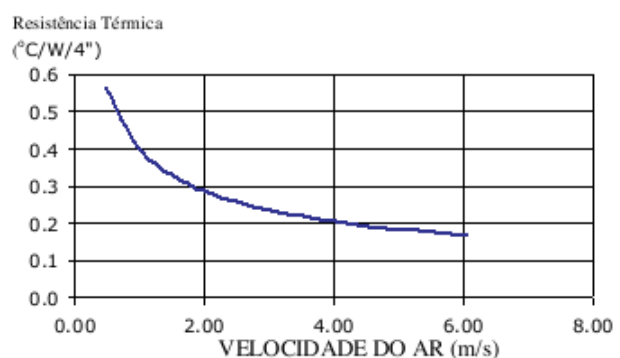

Código : SM 125136

Dimensões aproximadas: 125 x 136 mm

Perímetro: 2084 mm

Resistência Térmica: 0,74 °C / W / 4"