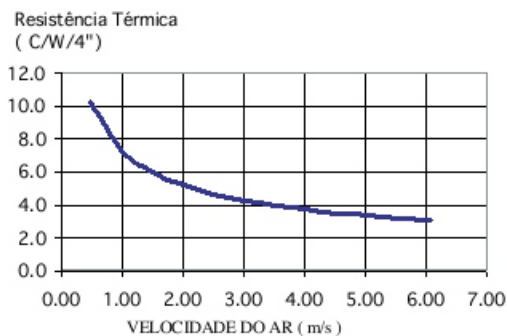

Código : SM 1818

Dimensões aproximadas: 18 x 18 mm

Perímetro: 115 mm

Resistência Térmica: 13,4 °C / W / 4□

ESCALA 1:1

Código : SM 2315

Dimensões aproximadas: 23 x 15 mm

Perímetro: 151 mm