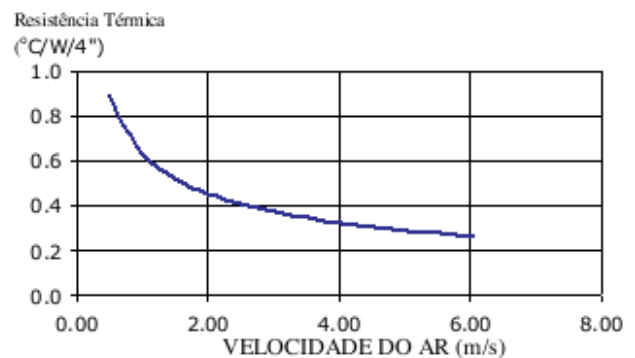

Código : SM 100100

Dimensões aproximadas: 100 x 100 mm

Perímetro: 1320 mm

Resistência Térmica: 1,17 °C / W / 4"