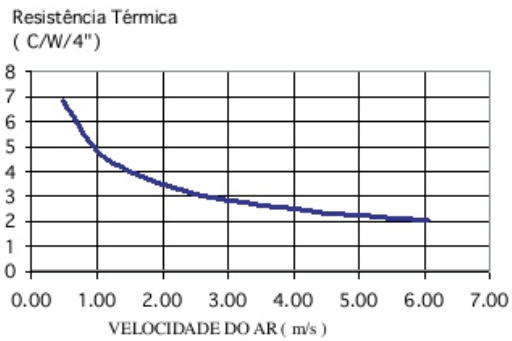

Dimensões aproximadas: 16 x 16 mm

Perímetro: 172 mm

Resistência Térmica: 8,98 °C / W / 4"

Stamp Metal Dissipadores de Calor EIRELI ME

CNPJ 23.865.426/0001-03
Ins. Est. 688.370.996.116

Rua Gastão Firmino de Azevedo, 971
Jd. das Bandeiras - Taubaté - SP
CEP 12051-000