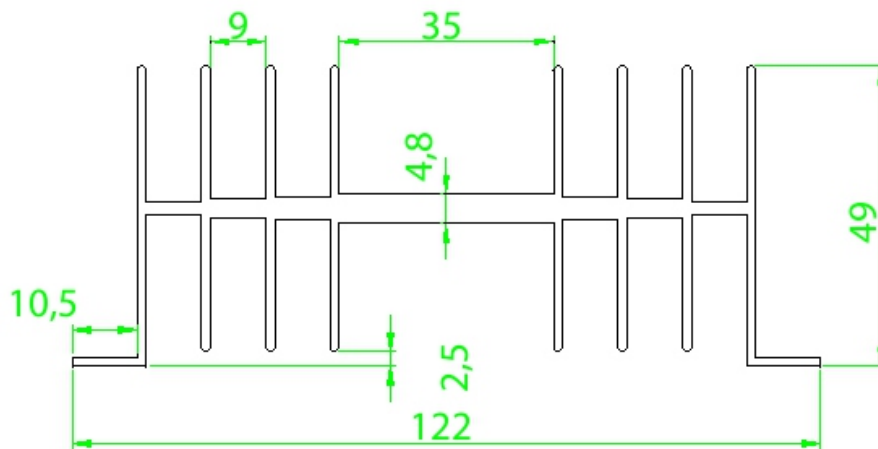

Stamp Metal Dissipadores de Calor EIRELI ME

CNPJ 23.865.426/0001-03
Ins. Est. 688.370.996.116

Rua Gastão Firmino de Azevedo, 971
Jd. das Bandeiras - Taubaté - SP
CEP 12051-000

Tel: (12) 3635-5015

Whatsapp: (12) 99781-2481

(12) 99781-2485

otavio@stampmetal-sm.com.br

www.stampmetal-sm.com.br

Código : SM 12149

Dimensões aproximadas: 121 x 49 mm

Perímetro: 944 mm

Resistência Térmica: 1,65 °C / W / 4□