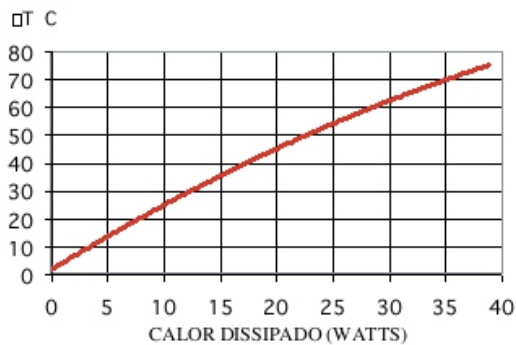

Dimensões aproximadas: 121 x 32 mm

Perímetro: 804 mm

Resistência Térmica: 1,92 °C / W / 4□

Stamp Metal Dissipadores de Calor EIRELI ME

CNPJ 23.865.426/0001-03
Ins. Est. 688.370.996.116

Rua Gastão Firmino de Azevedo, 971
Jd. das Bandeiras - Taubaté - SP
CEP 12051-000