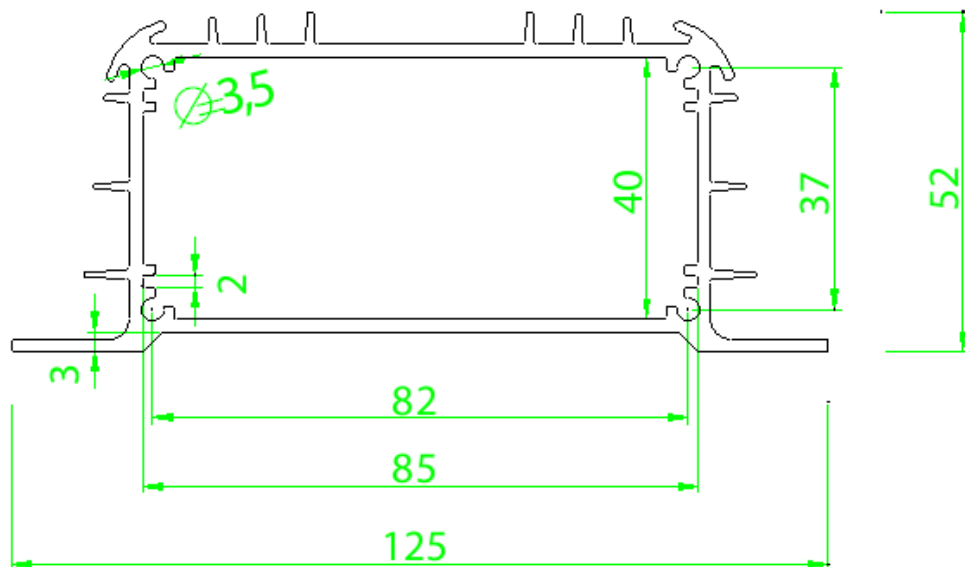

Código : SM 12544

Dimensões aproximadas: 125 x 44 mm

Perímetro: 929 mm

Resistência Térmica: 1,66 °C / W / 4"

Código : SM 12552

Dimensões aproximadas: 125 x 52 mm

Perímetro: 769 mm

Resistência Térmica: °C / W / 4□