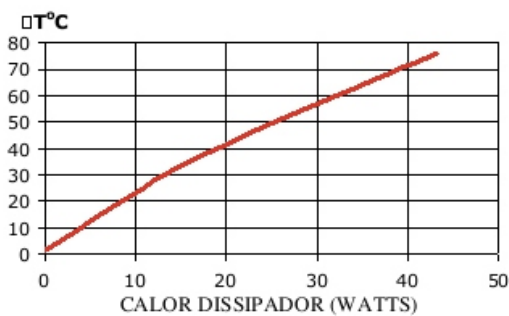

Stamp Metal Dissipadores de Calor EIRELI ME

CNPJ 23.865.426/0001-03
Ins. Est. 688.370.996.116

Rua Gastão Firmino de Azevedo, 971
Jd. das Bandeiras - Taubaté - SP
CEP 12051-000

Tel: (12) 3635-5015

Whatsapp: (12) 99781-2481

(12) 99781-2485

otavio@stampmetal-sm.com.br

www.stampmetal-sm.com.br

Código : SM 11432

Dimensões aproximadas: 114 x 32 mm

Perímetro: 891 mm

Resistência Térmica: 1,73 °C / W / 4"