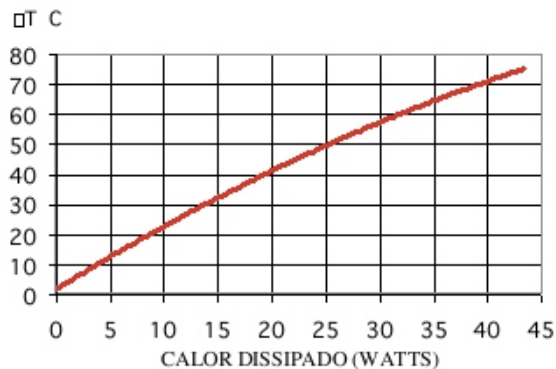

(12) 99781-2485

otavio@stampmetal-sm.com.br

www.stampmetal-sm.com.br

Código : SM 12643

Dimensões aproximadas: 126 x 43 mm

Perímetro: 900 mm

Resistência Térmica: 1,72 °C / W / 4□

Código : SM 12764