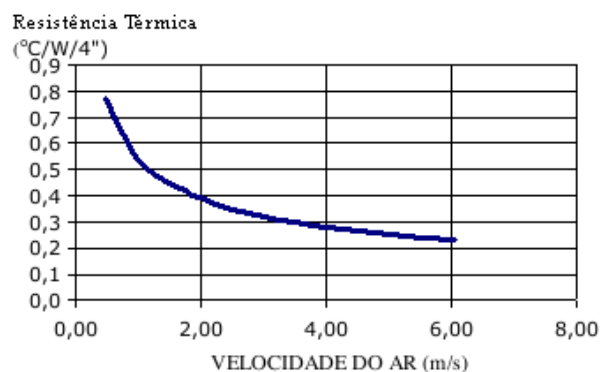

Resistência Térmica: 0,78 °C / W / 4"

Código : SM 15560 L (liso)

Dimensões aproximadas: 155 x 60 mm

Perímetro: 1525 mm

Resistência Térmica: 1,01 °C / W / 4"

Stamp Metal Dissipadores de Calor EIRELI ME

CNPJ 23.865.426/0001-03
Ins. Est. 688.370.996.116