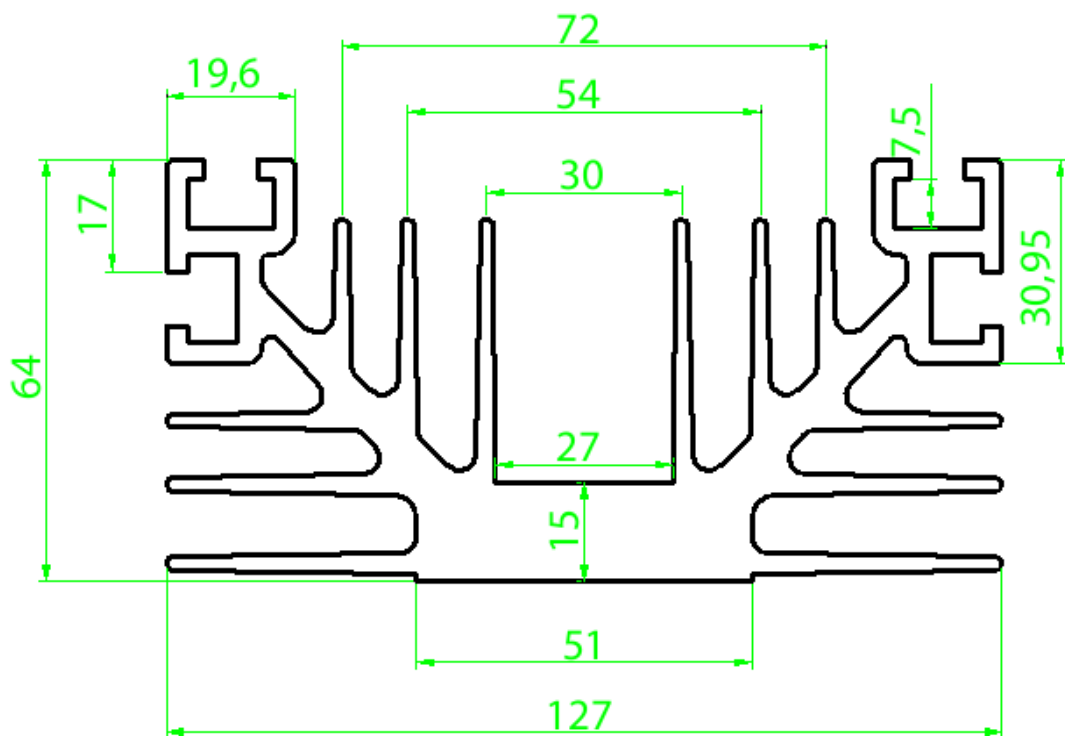

Código : SM 12764

Dimensões aproximadas: 127 x 64 mm

Perímetro: 1262 mm

Resistência Térmica: 1,22 °C / W / 4□