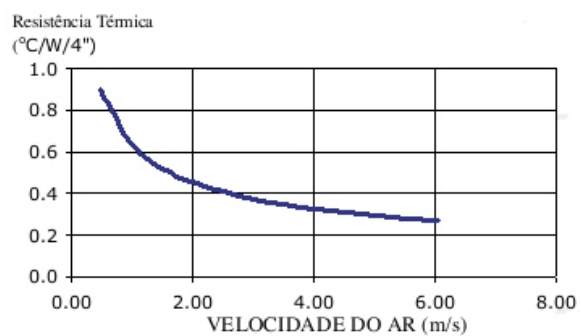

Perímetro: 1087 mm

Resistência Térmica: 1,42°C/W / 4□

Código : SM 11555

Dimensões aproximadas: 115 x 55 mm

Perímetro: 1317 mm

Resistência Térmica: 1,17 °C/W / 4"

DISSIPADORES DE CALOR

Stamp Metal Dissipadores de Calor EIRELI ME