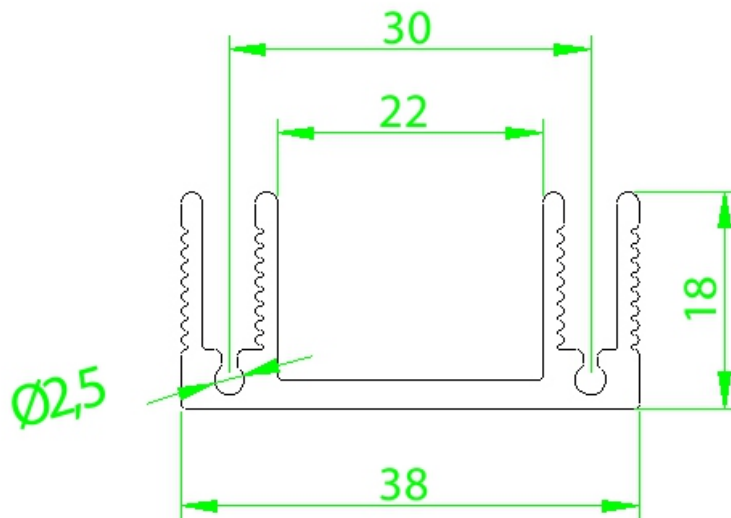

Código : SM 3818

Dimensões aproximadas: 38 x 18 mm
Perímetro: 235 mm
Resistência Térmica: 6,57 °C / W / 4"

ESCALA 1:1