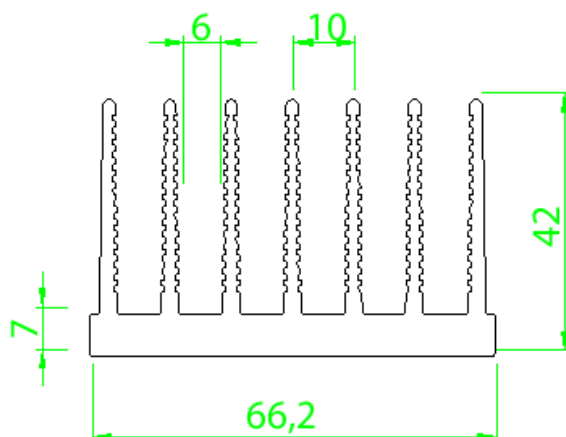

Código : SM 6642

Dimensões aproximadas: 66 x 42 mm

Perímetro: 742 mm

Resistência Térmica: 3,72 °C / W / 4"