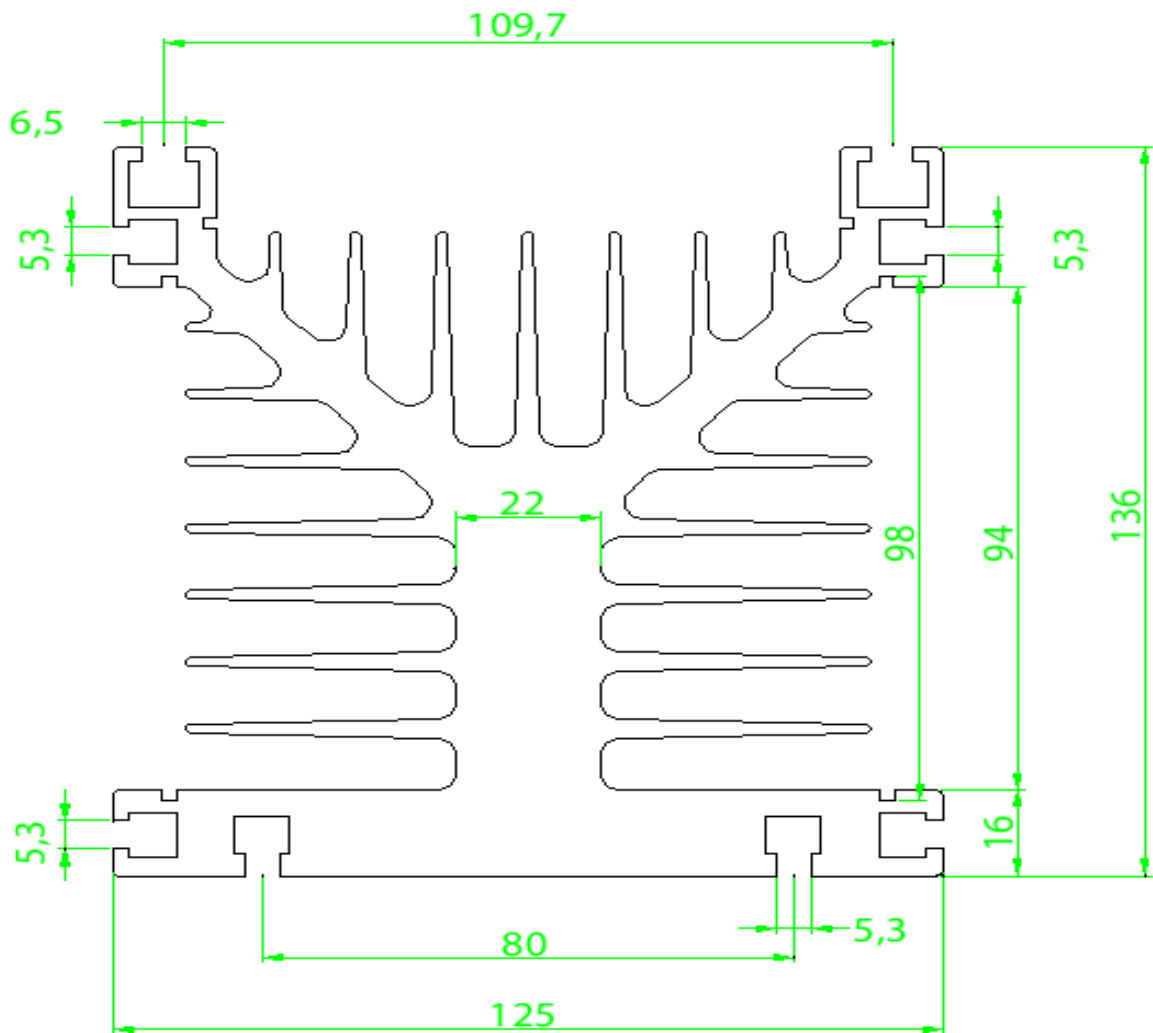

Código : SM 125136

Dimensões aproximadas: 125 x 136 mm

Perímetro: 2084 mm

Resistência Térmica: 0,74 °C / W / 4"