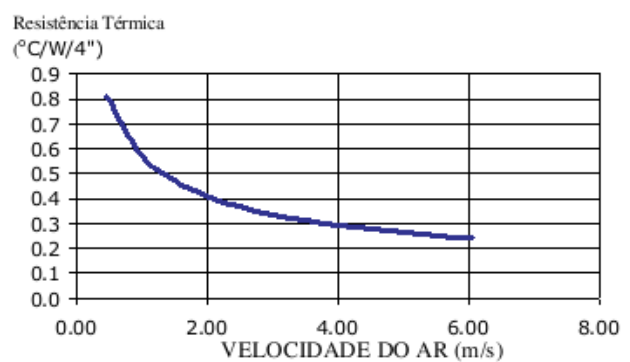

Código : SM 13548

Dimensões aproximadas: 135 x 48 mm

Perímetro: 830 mm

Resistência Térmica: 1,86 °C / W / 4"

Código : SM 14050

Dimensões aproximadas: 140 x 50 mm

Perímetro: 1460 mm

Resistência Térmica: 1,06 °C / W / 4"