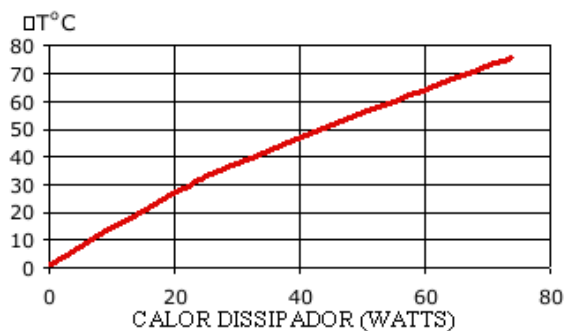

Resistência Térmica: 0,78 °C / W / 4"

Código : SM 15560 L (liso)

Dimensões aproximadas: 155 x 60 mm

Perímetro: 1525 mm

Resistência Térmica: 1,01 °C / W / 4"

Stamp Metal Dissipadores de Calor EIRELI ME

CNPJ 23.865.426/0001-03
Ins. Est. 688.370.996.116