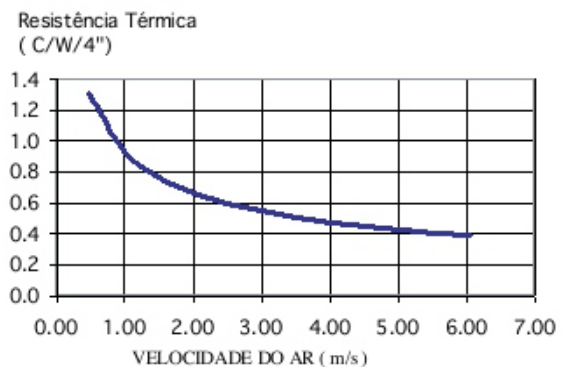

(12) 99781-2485

otavio@stampmetal-sm.com.br

www.stampmetal-sm.com.br

Código : SM 12643

Dimensões aproximadas: 126 x 43 mm

Perímetro: 900 mm

Resistência Térmica: 1,72 °C / W / 4□

Código : SM 12764