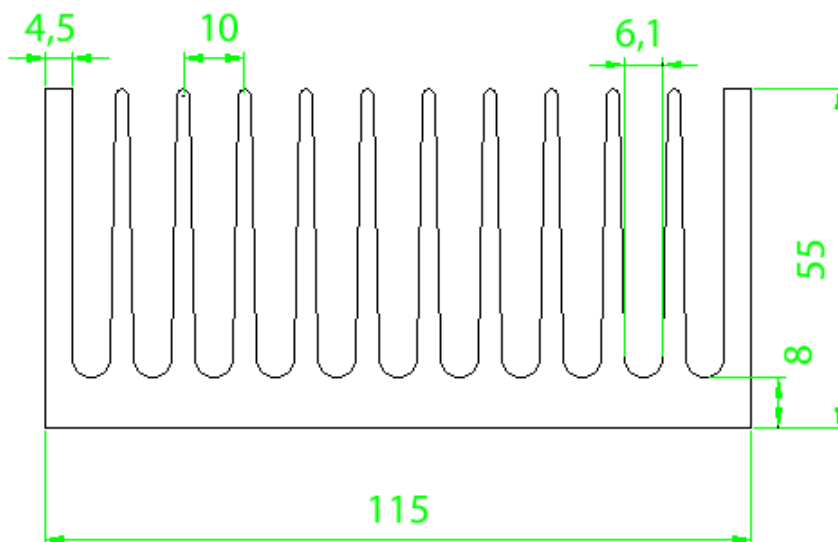

Perímetro: 1087 mm

Resistência Térmica: 1,42°C/W / 4□

Código : SM 11555

Dimensões aproximadas: 115 x 55 mm

Perímetro: 1317 mm

Resistência Térmica: 1,17 °C/W / 4"

DISSIPADORES DE CALOR

Stamp Metal Dissipadores de Calor EIRELI ME