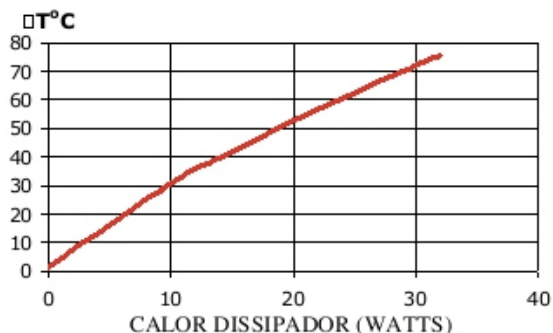

Dimensões aproximadas: 127 x 64 mm

Perímetro: 1262 mm

Resistência Térmica: 1,22 °C / W / 4□

Código : SM 13052

Dimensões aproximadas: 130 x 52 mm

Perímetro: 830 mm

Resistência Térmica: 1,86 °C / W / 4"

Stamp Metal Dissipadores de Calor EIRELI ME