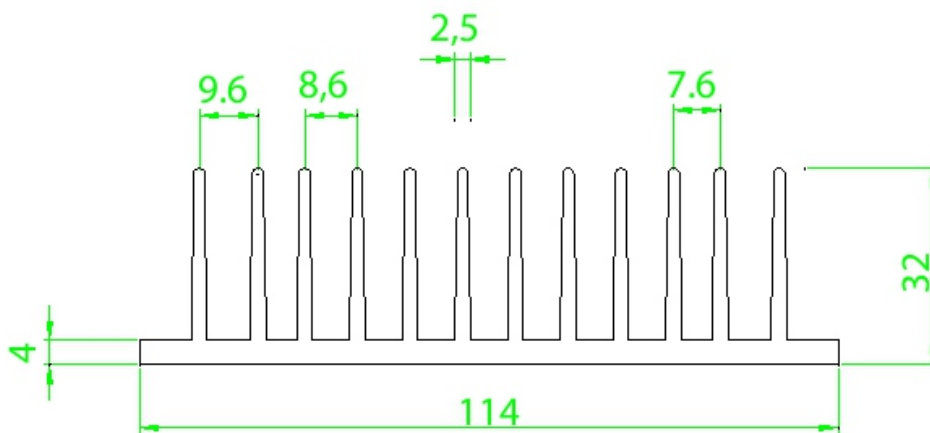

Stamp Metal Dissipadores de Calor EIRELI ME

CNPJ 23.865.426/0001-03
Ins. Est. 688.370.996.116

Rua Gastão Firmino de Azevedo, 971
Jd. das Bandeiras - Taubaté - SP
CEP 12051-000

Tel: (12) 3635-5015

Whatsapp: (12) 99781-2481

(12) 99781-2485

otavio@stampmetal-sm.com.br

www.stampmetal-sm.com.br

Código : SM 11432

Dimensões aproximadas: 114 x 32 mm

Perímetro: 891 mm

Resistência Térmica: 1,73 °C / W / 4"