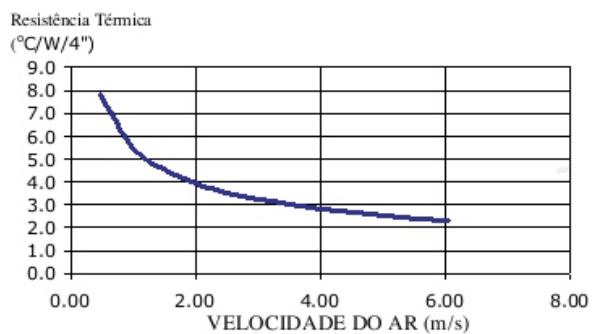

Código : SM 2315

Dimensões aproximadas: 23 x 15 mm

Perímetro: 151 mm

Resistência Térmica: 10,2 °C / W / 4□