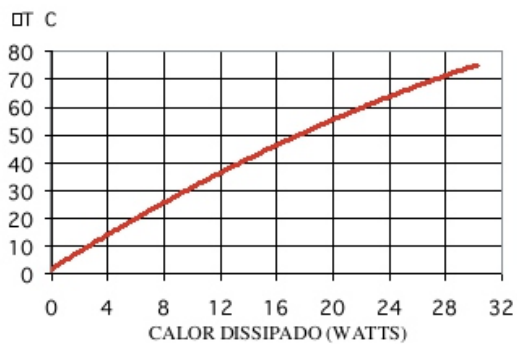

Stamp Metal Dissipadores de Calor EIRELI ME

CNPJ 23.865.426/0001-03
Ins. Est. 688.370.996.116

Rua Gastão Firmino de Azevedo, 971
Jd. das Bandeiras - Taubaté - SP
CEP 12051-000

Tel: (12) 3635-5015

Whatsapp: (12) 99781-2481

(12) 99781-2485

otavio@stampmetal-sm.com.br

www.stampmetal-sm.com.br

Código : SM 10526

Dimensões aproximadas: 105 x 26 mm

Perímetro: 625 mm

Resistência Térmica: 2,47 °C / W / 4"