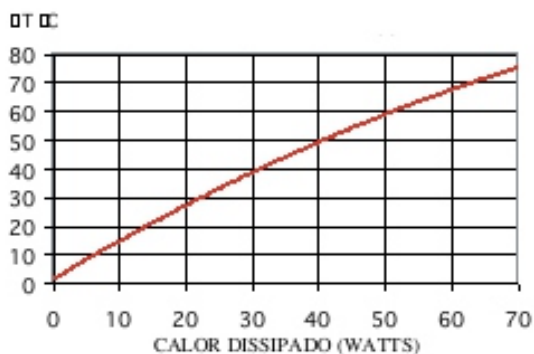

Dimensões aproximadas: 193 x 34 mm

Perímetro: 1450 mm

Resistência Térmica: 1,07 °C / W / 4°

DISSIPADORES DE CALOR

Stamp Metal Dissipadores de Calor EIRELI ME

CNPJ 23.865.426/0001-03
Ins. Est. 688.370.996.116