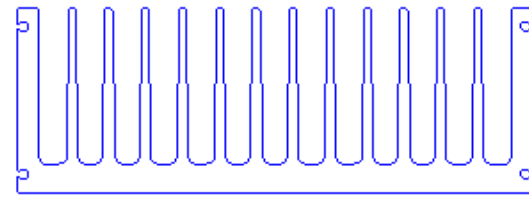

DISSIPADORES DE CALOR

Stamp Metal Dissipadores de Calor EIRELI ME

CNPJ 23.865.426/0001-03

Ins. Est. 688.370.996.116

Rua Gastão Firmino de Azevedo, 971

Jd. das Bandeiras - Taubaté - SP

CEP 12051-000

Tel: (12) 3635-5015

Whatsapp: (12) 99781-2481

(12) 99781-2485

otavio@stampmetal-sm.com.br

www.stampmetal-sm.com.br

SM 14050