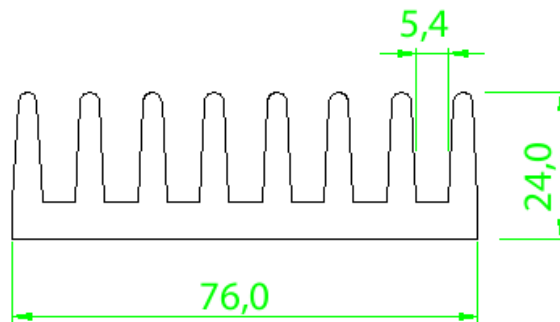

Tel: (12) 3635-5015

Whatsapp: (12) 99781-2481
(12) 99781-2485

otavio@stampmetal-sm.com.br
www.stampmetal-sm.com.br

Código : SM 7624

Dimensões aproximadas: 76 x 24 mm

Perímetro: 429 mm

Resistência Térmica: 3,60 °C / W / 4□