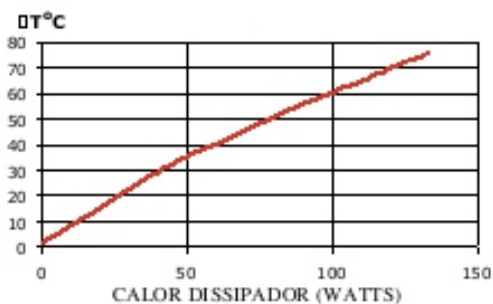

DISSIPADORES DE CALOR

Stamp Metal Dissipadores de Calor EIRELI ME

CNPJ 23.865.426/0001-03

Ins. Est. 688.370.996.116

Rua Gastão Firmino de Azevedo, 971

Jd. das Bandeiras - Taubaté - SP

CEP 12051-000

Tel: (12) 3635-5015

Whatsapp: (12) 99781-2481

(12) 99781-2485

otavio@stampmetal-sm.com.br

www.stampmetal-sm.com.br

Código : SM 21575

Dimensões aproximadas: 215 x 75 mm

Perímetro: 2758 mm

Resistência Térmica: 0,56 °C / W / 40