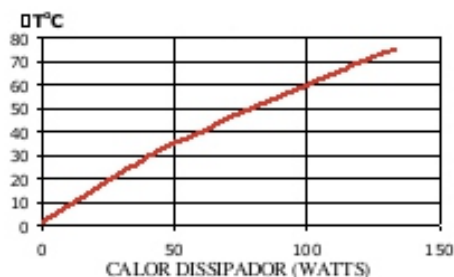

Whatsapp: (12) 99781-2481

(12) 99781-2485

otavio@stampmetal-sm.com.br

www.stampmetal-sm.com.br

Código : SM 26374

Dimensões aproximadas: 263 x 74 mm

Perímetro: 2705 mm

Resistência Térmica: 0,56 °C / W / 4□