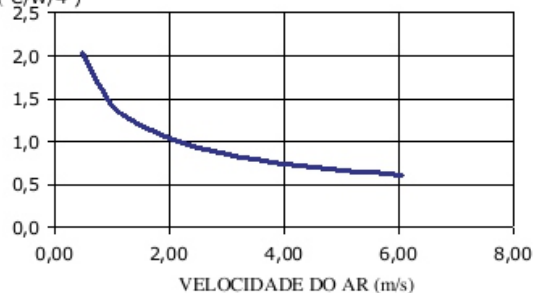

Código : SM 7245

Dimensões aproximadas: 72 x 45 mm

Perímetro: 579 mm

Resistência Térmica: 2,67 °C / W / 40

Resistência Térmica
(°C/W/4")

ΔT°C

Código : SM 7324

Dimensões aproximadas: 73 x 24 mm