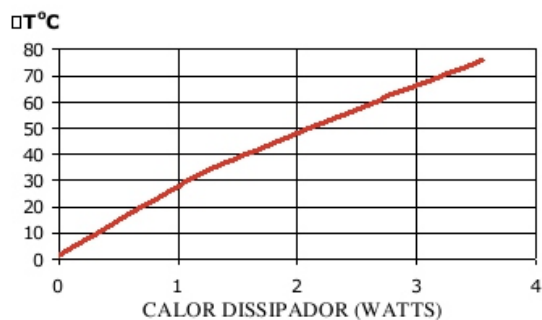

Código : SM 1515

Dimensões aproximadas: 15 x 15 mm

Perímetro: 74 mm

Resistência Térmica: 21 °C / W / 4□

ESCALA 1:1

Stamp Metal Dissipadores de Calor EIRELI ME

CNPJ 23.865.426/0001-03
Ins. Est. 688.370.996.116