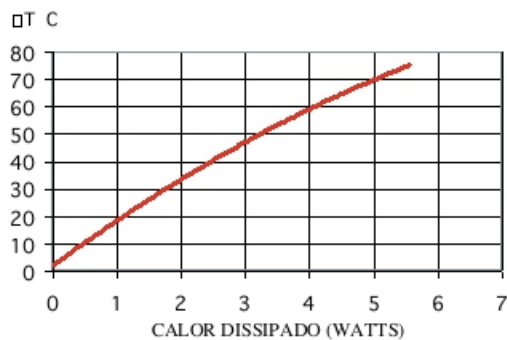

Código : SM 1818

Dimensões aproximadas: 18 x 18 mm

Perímetro: 115 mm

Resistência Térmica: 13,4 °C / W / 4□

ESCALA 1:1

Código : SM 2315

Dimensões aproximadas: 23 x 15 mm

Perímetro: 151 mm