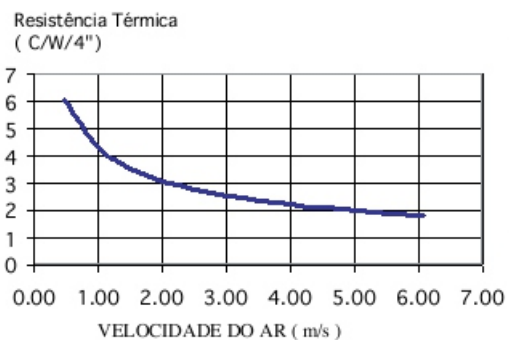

Resistência Térmica: 10,2 °C / W / 4□

ESCALA 1:1

Código : SM 2816

Dimensões aproximadas: 28 x 16 mm

Perímetro: 195 mm

Resistência Térmica: 7,92 °C / W / 4□

ESCALA 1:1

Código : SM 3030