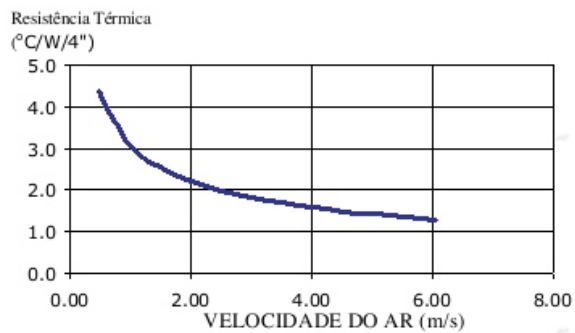

Código : SM 3030

Dimensões aproximadas: 30 x 30 mm

Perímetro: 270 mm

Resistência Térmica: 5,72 °C / W / 4"