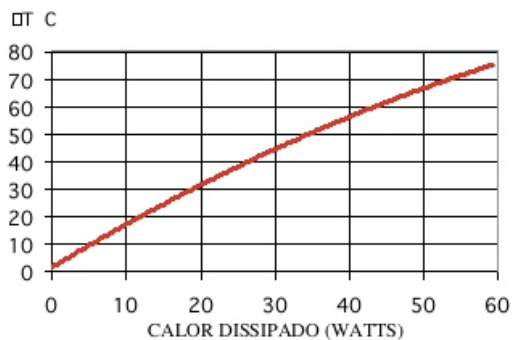

Tel: (12) 3635-5015

Whatsapp: (12) 99781-2481
(12) 99781-2485

otavio@stampmetal-sm.com.br
www.stampmetal-sm.com.br

Código : SM 12168

Dimensões aproximadas: 121 x 68 mm
Perímetro: 1230 mm
Resistência Térmica: 1,26 °C / W / 4□