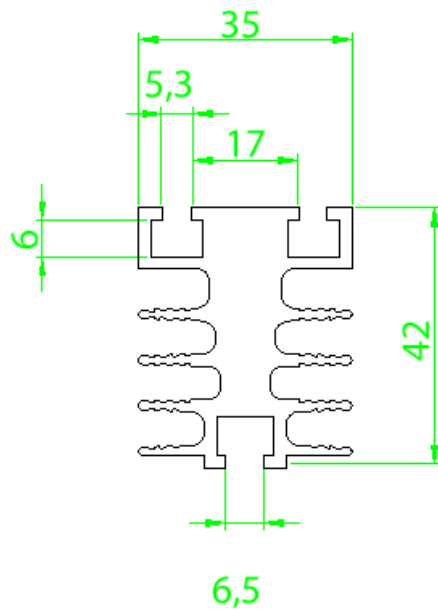

Código : SM 3542

Dimensões aproximadas: 35 x 42 mm
Perímetro: 398 mm
Resistência Térmica: 3,88 °C / W / 4□