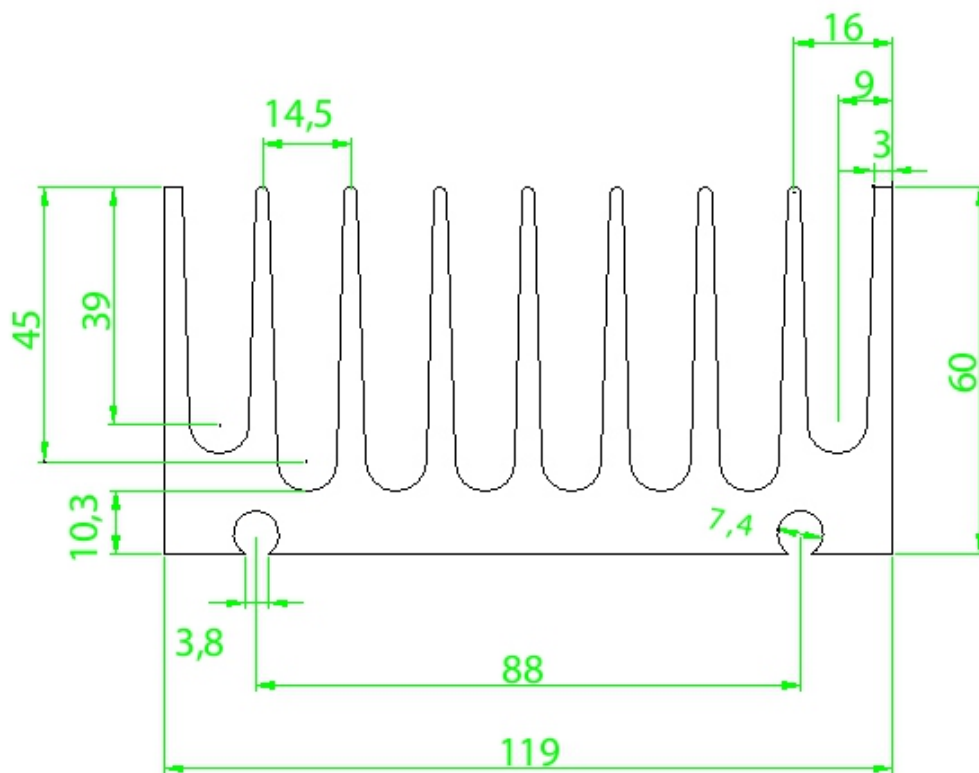

DISSIPADORES DE CALOR

Stamp Metal Dissipadores de Calor EIRELI ME

CNPJ 23.865.426/0001-03

Ins. Est. 688.370.996.116

Rua Gastão Firmino de Azevedo, 971

Jd. das Bandeiras - Taubaté - SP

CEP 12051-000

Tel: (12) 3635-5015

Whatsapp: (12) 99781-2481

(12) 99781-2485

otavio@stampmetal-sm.com.br

www.stampmetal-sm.com.br

Código : SM 11960

Dimensões aproximadas: 119 x 60 mm

Perímetro: 1094 mm

Resistência Térmica: 1,41 °C/W / 40