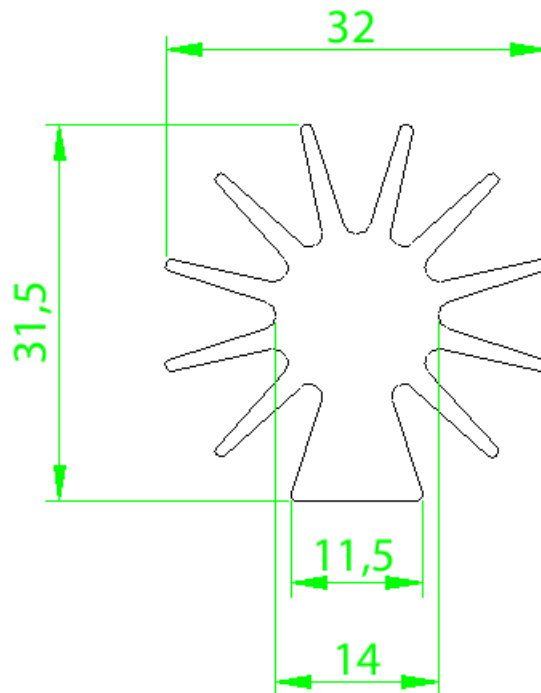

Código : SM 3232

Dimensões aproximadas: 32 x 32 mm

Perímetro: 244 mm

Resistência Térmica: 6,33 °C / W / 4"