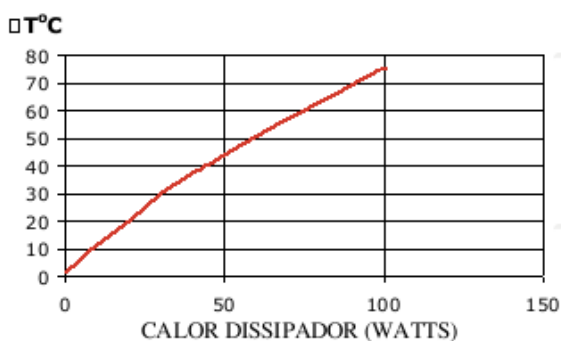

Código : SM 125136

Dimensões aproximadas: 125 x 136 mm

Perímetro: 2084 mm

Resistência Térmica: 0,74 °C / W / 4"