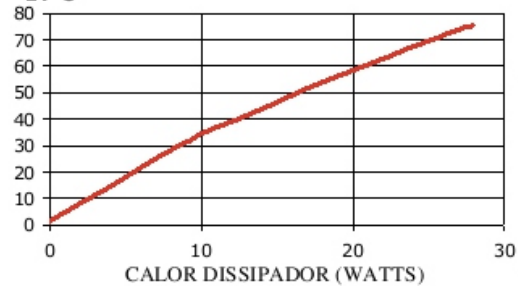

Código : SM 7245

Dimensões aproximadas: 72 x 45 mm

Perímetro: 579 mm

Resistência Térmica: 2,67 °C / W / 40

Resistência Térmica
(°C/W/4")

ΔT°C

Código : SM 7324

Dimensões aproximadas: 73 x 24 mm