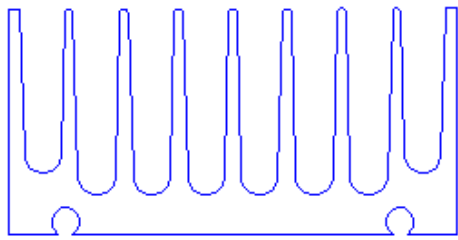

STAMP METAL

SM

DISSIPADORES DE CALOR

Stamp Metal Dissipadores de Calor EIRELI ME

CNPJ 23.865.426/0001-03

Ins. Est. 688.370.996.116

Rua Gastão Firmino de Azevedo, 971

Jd. das Bandeiras - Taubaté - SP

CEP 12051-000

Tel: (12) 3635-5015

Whatsapp: (12) 99781-2481

(12) 99781-2485

otavio@stampmetal-sm.com.br

www.stampmetal-sm.com.br

SM 11960