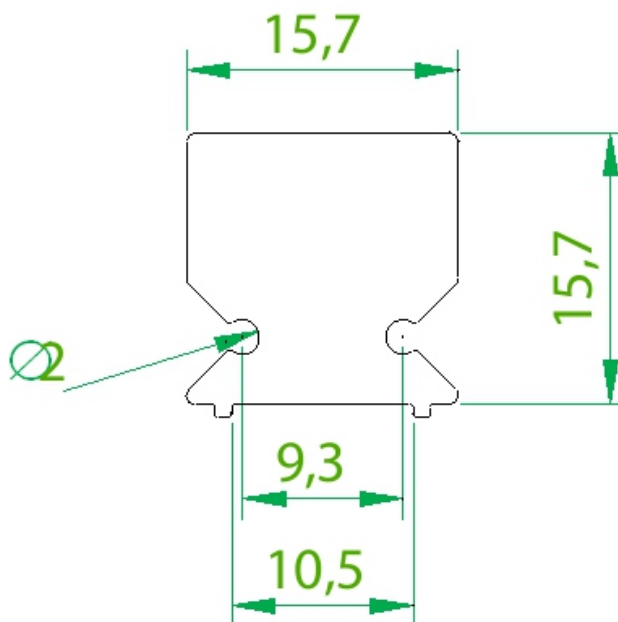

Código : SM 1515

Dimensões aproximadas: 15 x 15 mm

Perímetro: 74 mm

Resistência Térmica: 21 °C / W / 4□

ESCALA 1:1

Stamp Metal Dissipadores de Calor EIRELI ME

CNPJ 23.865.426/0001-03
Ins. Est. 688.370.996.116