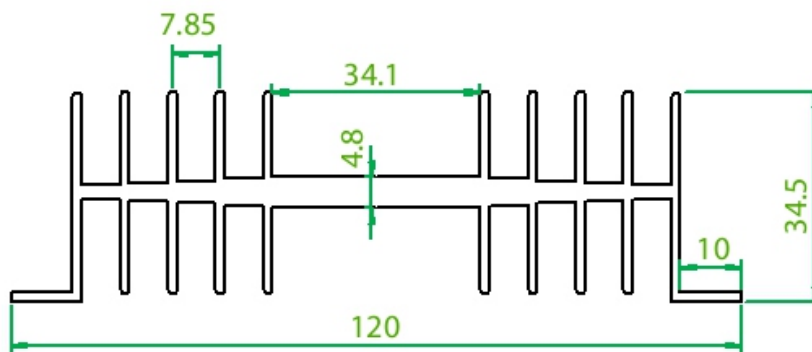

Stamp Metal Dissipadores de Calor EIRELI ME

CNPJ 23.865.426/0001-03
Ins. Est. 688.370.996.116

Rua Gastão Firmino de Azevedo, 971
Jd. das Bandeiras - Taubaté - SP
CEP 12051-000

Tel: (12) 3635-5015

Whatsapp: (12) 99781-2481

(12) 99781-2485

otavio@stampmetal-sm.com.br

www.stampmetal-sm.com.br

Código : SM 12135

Dimensões aproximadas: 121 x 35 mm

Perímetro: 835 mm

Resistência Térmica: 1,85 °C / W / 4"