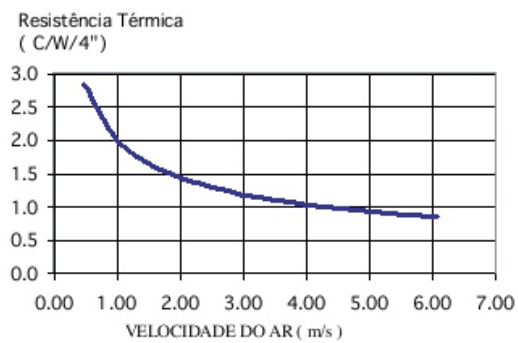

(12) 99781-2485

otavio@stampmetal-sm.com.br

www.stampmetal-sm.com.br

Código : SM 6524

Dimensões aproximadas: 65 x 24 mm

Perímetro: 415 mm

Resistência Térmica: 3,72 °C / W / 4□

Código : SM 6642