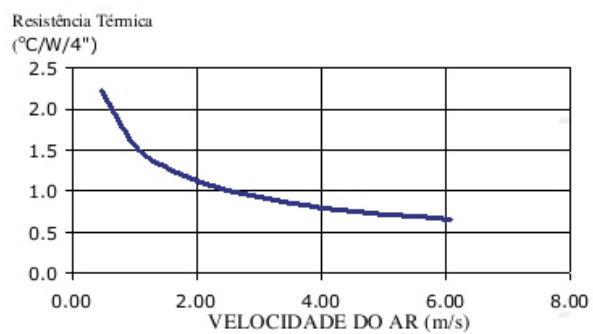

(12) 99781-2485

otavio@stampmetal-sm.com.br

www.stampmetal-sm.com.br

Código : SM 8620

Dimensões aproximadas: 86 x 20 mm

Perímetro: 505 mm

Resistência Térmica: 2,91 °C / W / 4"

Stamp Metal Dissipadores de Calor EIRELI ME