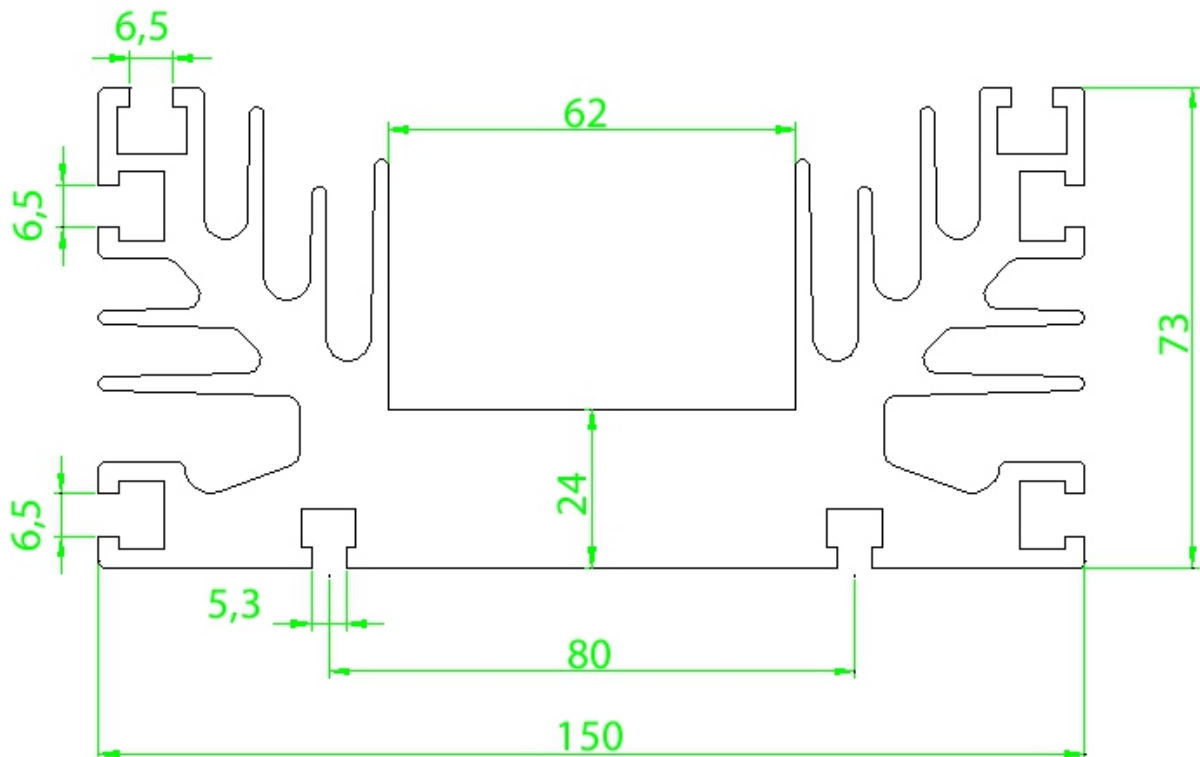

Código : SM 14569

Dimensões aproximadas: 145 x 69 mm

Perímetro: 1322 mm

Resistência Térmica: 1,17 °C / W / 4"

Código : SM 15073

Dimensões aproximadas: 150 x 73 mm

Perímetro: 1250 mm

Resistência Térmica: 1,24 °C / W / 4□