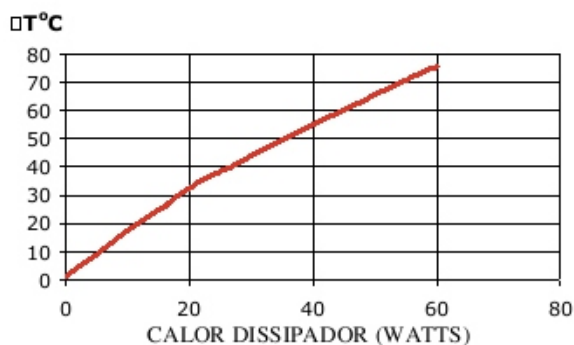

Código : SM 14569

Dimensões aproximadas: 145 x 69 mm

Perímetro: 1322 mm

Resistência Térmica: 1,17 °C / W / 4"

Código : SM 15073

Dimensões aproximadas: 150 x 73 mm

Perímetro: 1250 mm

Resistência Térmica: 1,24 °C / W / 4□