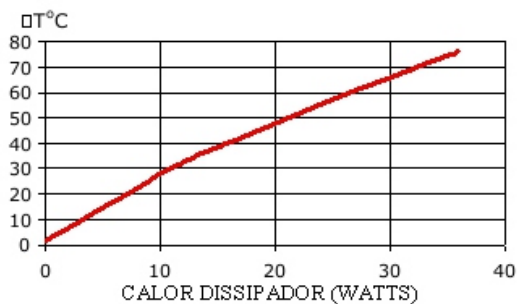

Código : SM 6642

Dimensões aproximadas: 66 x 42 mm

Perímetro: 742 mm

Resistência Térmica: 3,72 °C / W / 4"