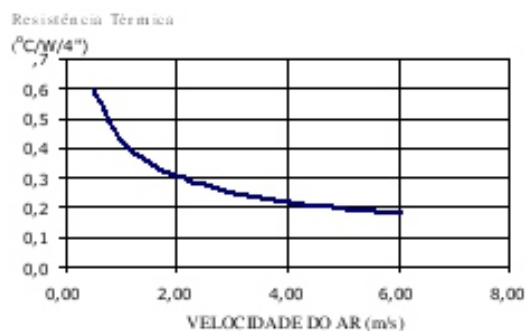

Tel: (12) 3635-5015

Whatsapp: (12) 99781-2481
(12) 99781-2485

otavio@stampmetal-sm.com.br

www.stampmetal-sm.com.br

Código : SM 25040

Dimensões aproximadas: 250 x 40 mm

Perímetro: 1965 mm

Resistência Térmica: 0,79