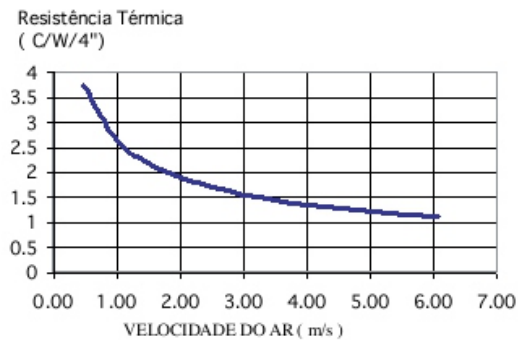

otavio@stampmetal-sm.com.br
www.stampmetal-sm.com.br

Código : SM 3520

Dimensões aproximadas: 35 x 20 mm

Perímetro: 316 mm

Resistência Térmica: 4,89 °C / W / 4"

ESCALA 1:1

Stamp Metal Dissipadores de Calor EIRELI ME