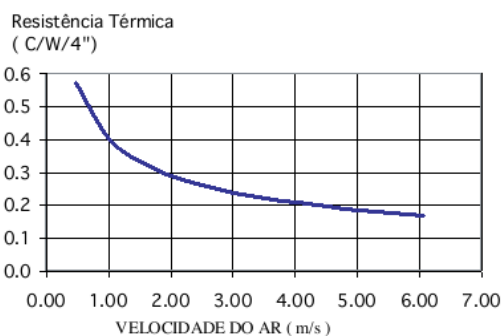

Código : SM 100100

Dimensões aproximadas: 100 x 100 mm

Perímetro: 1320 mm

Resistência Térmica: 1,17 °C / W / 4"

Código : SM 120120

Dimensões aproximadas: 120 x 120 mm

Perímetro: 2050 mm

Resistência Térmica: 0,75 °C / W / 4"