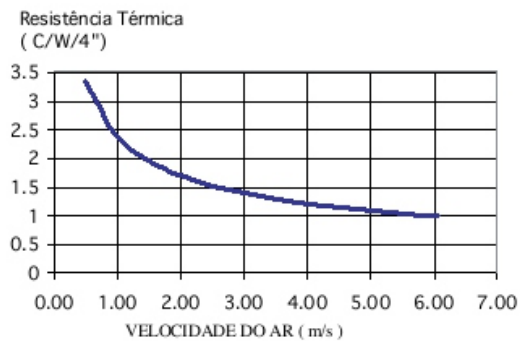

Dimensões aproximadas: 43 x 20 mm
 Perímetro: 379 mm
 Resistência Térmica: 4,10 °C / W / 4□

Código : SM 4425

Dimensões aproximadas: 44 x 25 mm

Perímetro: 353 mm

Resistência Térmica: 4,39 °C / W / 4□

ESCALA 1:1