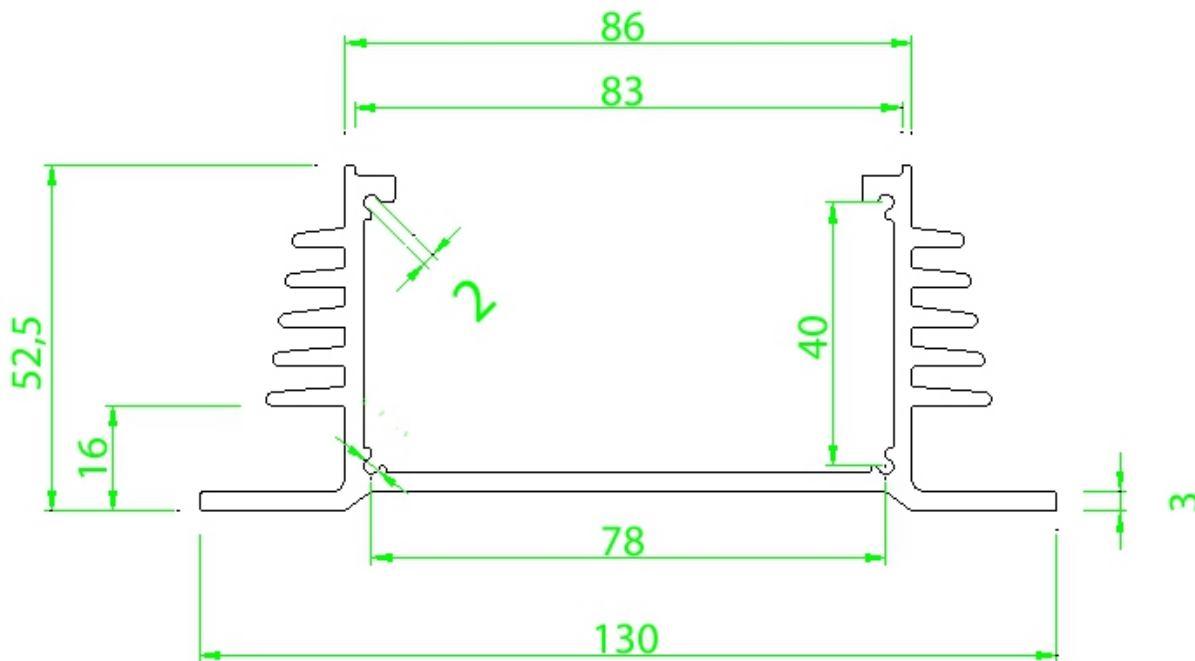

Dimensões aproximadas: 127 x 64 mm

Perímetro: 1262 mm

Resistência Térmica: 1,22 °C / W / 4□

Código : SM 13052

Dimensões aproximadas: 130 x 52 mm

Perímetro: 830 mm

Resistência Térmica: 1,86 °C / W / 4"

Stamp Metal Dissipadores de Calor EIRELI ME