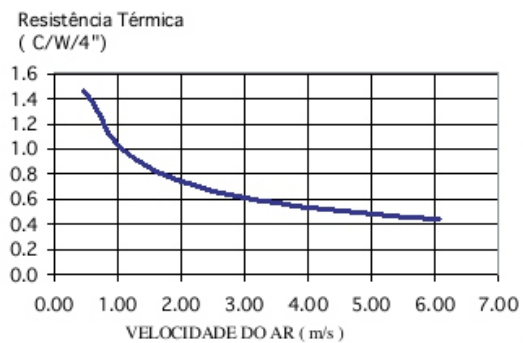

Dimensões aproximadas: 121 x 32 mm

Perímetro: 804 mm

Resistência Térmica: 1,92 °C / W / 4□

Stamp Metal Dissipadores de Calor EIRELI ME

CNPJ 23.865.426/0001-03
Ins. Est. 688.370.996.116

Rua Gastão Firmino de Azevedo, 971
Jd. das Bandeiras - Taubaté - SP
CEP 12051-000