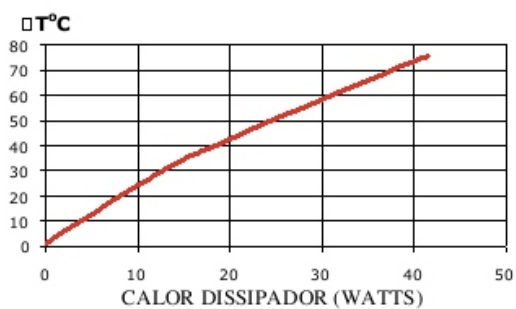

Código : SM 10425

Dimensões aproximadas: 104 x 25 mm

Perímetro: 862 mm

Resistência Térmica: 1,79 °C / W / 4□