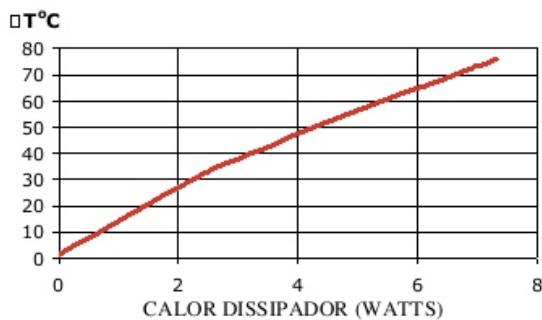

Código : SM 2315

Dimensões aproximadas: 23 x 15 mm

Perímetro: 151 mm

Resistência Térmica: 10,2 °C / W / 4□