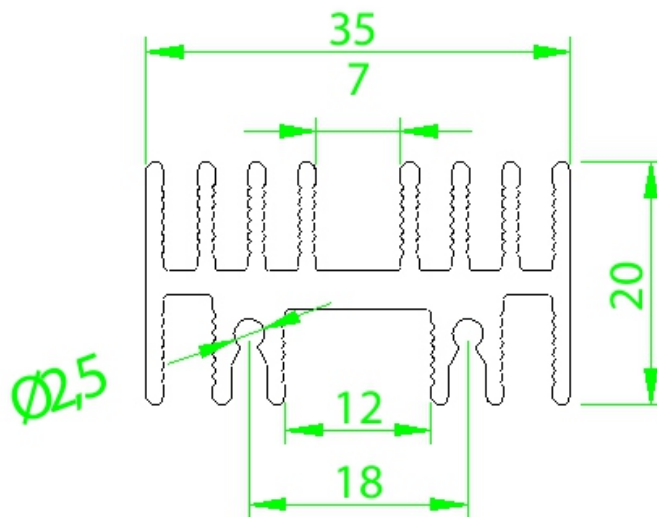

otavio@stampmetal-sm.com.br
www.stampmetal-sm.com.br

Código : SM 3520

Dimensões aproximadas: 35 x 20 mm

Perímetro: 316 mm

Resistência Térmica: 4,89 °C / W / 4"

ESCALA 1:1

Stamp Metal Dissipadores de Calor EIRELI ME