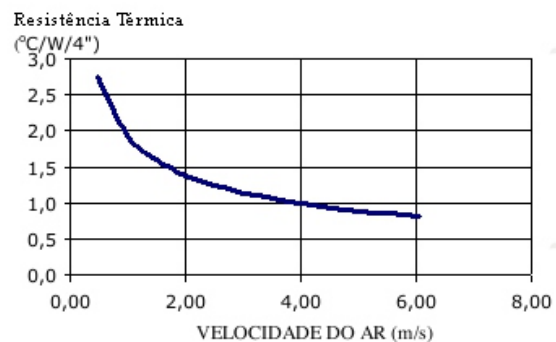

Tel: (12) 3635-5015

Whatsapp: (12) 99781-2481
(12) 99781-2485

otavio@stampmetal-sm.com.br
www.stampmetal-sm.com.br

Código : SM 7624

Dimensões aproximadas: 76 x 24 mm

Perímetro: 429 mm

Resistência Térmica: 3,60 °C / W / 4□