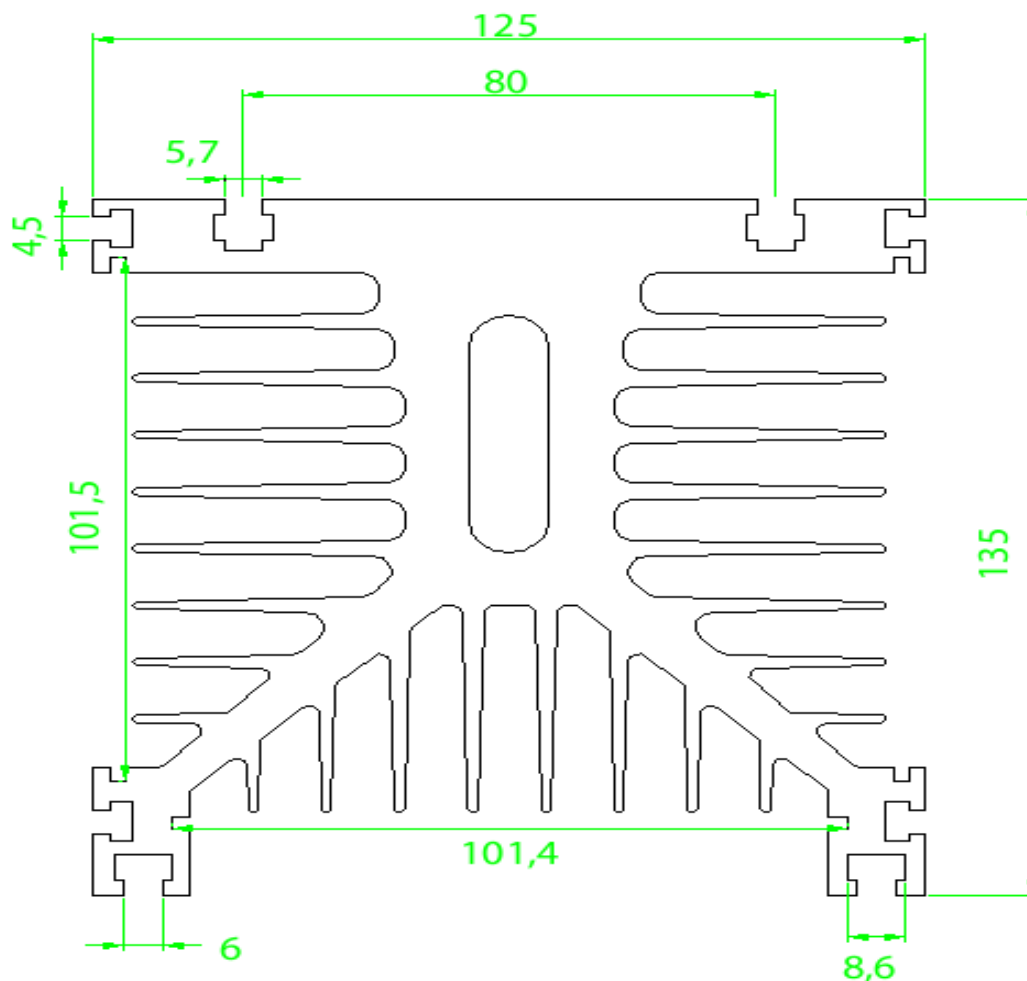

Whatsapp: (12) 99781-2481

(12) 99781-2485

otavio@stampmetal-sm.com.br

www.stampmetal-sm.com.br

Código : SM 125135

Dimensões aproximadas: 125 x 135 mm

Perímetro: 2126 mm

Resistência Térmica: 0,73 °C / W / 4□