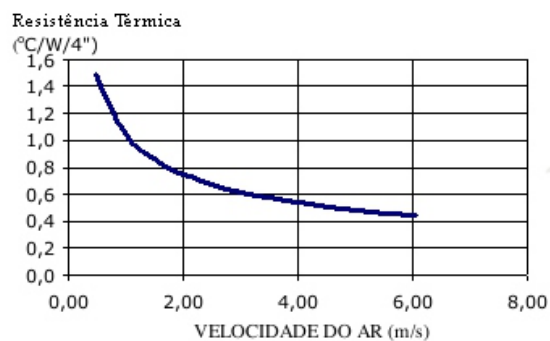

Resistência Térmica: 2,55 °C / W / 4"

Código : SM 10334

Dimensões aproximadas: 103 x 34 mm

Perímetro: 795 mm

Resistência Térmica: 1,94 °C / W / 4"

Código : SM 10425

Dimensões aproximadas: 104 x 25 mm

Perímetro: 862 mm