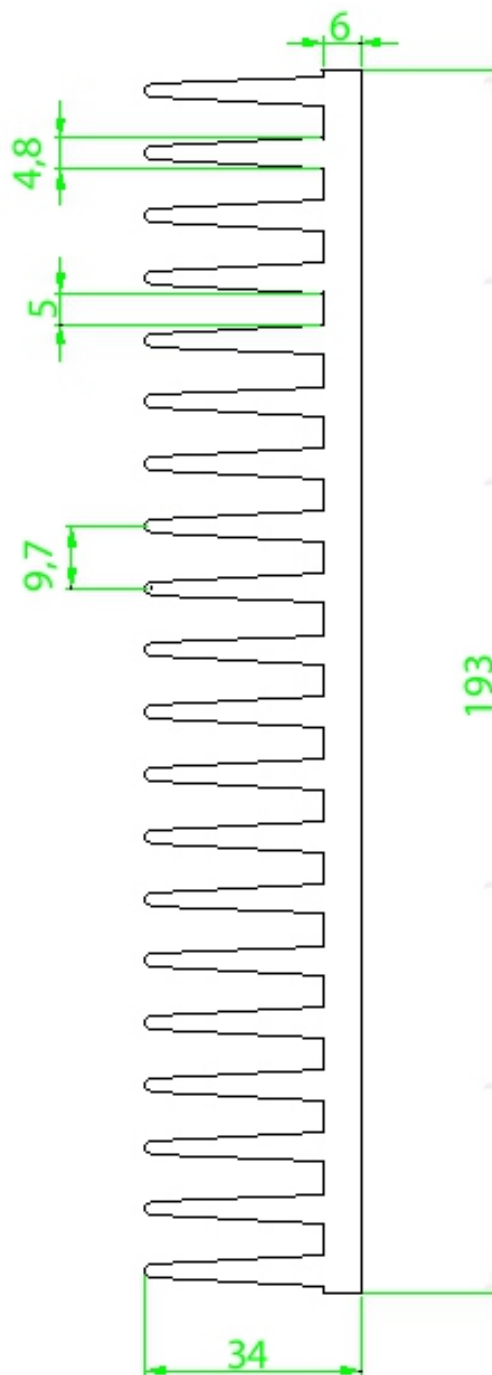

DISSIPADORES DE CALOR

Stamp Metal Dissipadores de Calor EIRELI ME

CNPJ 23.865.426/0001-03
Ins. Est. 688.370.996.116

Rua Gastão Firmino de Azevedo, 971
Jd. das Bandeiras - Taubaté - SP
CEP 12051-000

Tel: (12) 3635-5015
Whatsapp: (12) 99781-2481
(12) 99781-2485

otavio@stampmetal-sm.com.br

www.stampmetal-sm.com.br

Código : SM 19334

Dimensões aproximadas: 193 x 34 mm

Perímetro: 1450 mm

Resistência Térmica: 1,07 °C / W / 4°