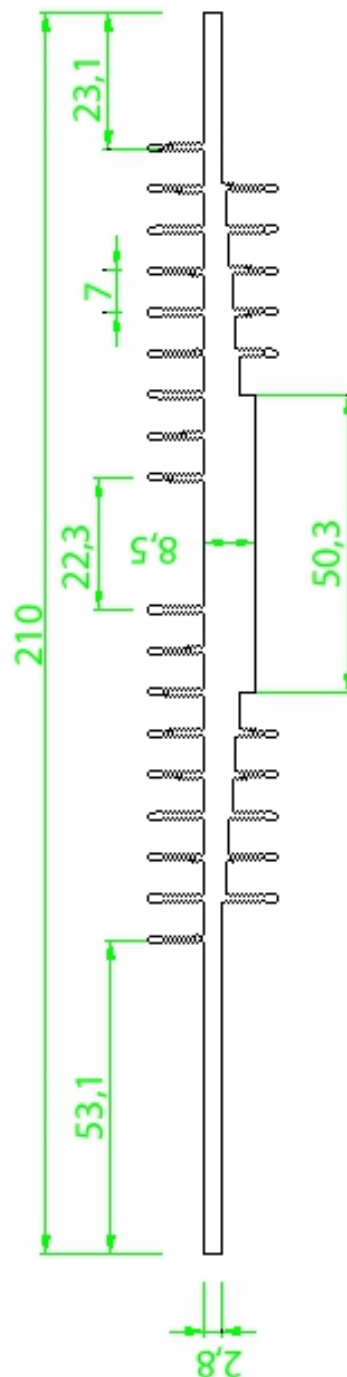

DISSIPADORES DE CALOR

Stamp Metal Dissipadores de Calor EIRELI ME

CNPJ 23.865.426/0001-03
Ins. Est. 688.370.996.116

Rua Gastão Firmino de Azevedo, 971
Jd. das Bandeiras - Taubaté - SP
CEP 12051-000

Tel: (12) 3635-5015
Whatsapp: (12) 99781-2481
(12) 99781-2485

otavio@stampmetal-sm.com.br

www.stampmetal-sm.com.br

Código : SM 21021

Dimensões aproximadas: 210 x 21 mm

Perímetro: 1065 mm

Resistência Térmica: 1,07 °C / W / 40