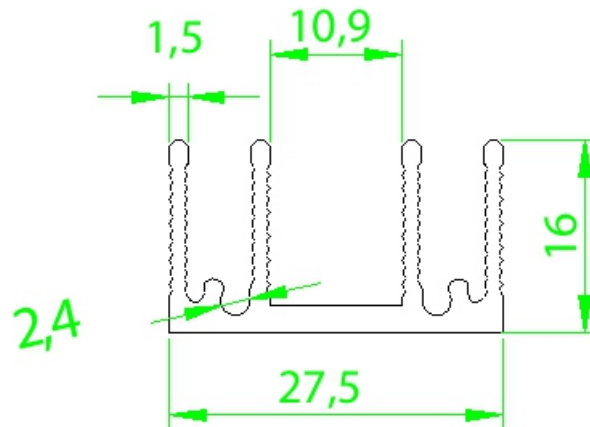

Resistência Térmica: 10,2 °C / W / 4□

ESCALA 1:1

Código : SM 2816

Dimensões aproximadas: 28 x 16 mm

Perímetro: 195 mm

Resistência Térmica: 7,92 °C / W / 4□

ESCALA 1:1

Código : SM 3030