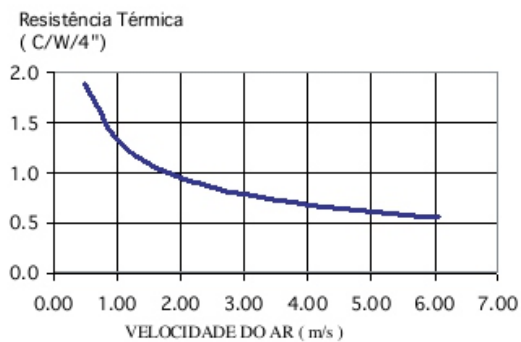

Stamp Metal Dissipadores de Calor EIRELI ME

CNPJ 23.865.426/0001-03
Ins. Est. 688.370.996.116

Rua Gastão Firmino de Azevedo, 971
Jd. das Bandeiras - Taubaté - SP
CEP 12051-000

Tel: (12) 3635-5015

Whatsapp: (12) 99781-2481

(12) 99781-2485

otavio@stampmetal-sm.com.br

www.stampmetal-sm.com.br

Código : SM 10526

Dimensões aproximadas: 105 x 26 mm

Perímetro: 625 mm

Resistência Térmica: 2,47 °C / W / 4"