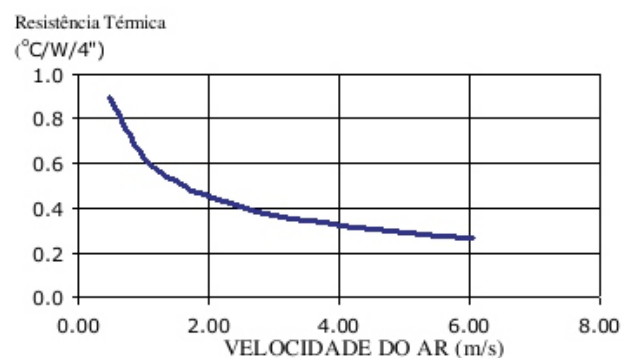

Código : SM 14569

Dimensões aproximadas: 145 x 69 mm

Perímetro: 1322 mm

Resistência Térmica: 1,17 °C / W / 4"