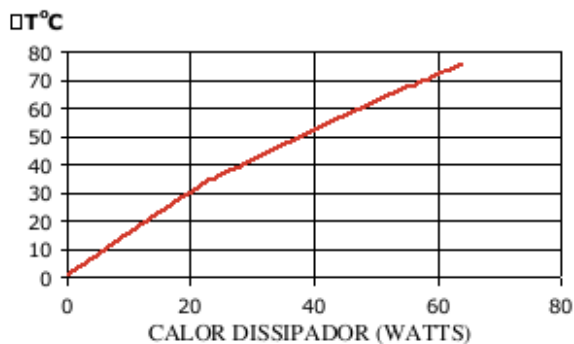

Código : SM 100100

Dimensões aproximadas: 100 x 100 mm

Perímetro: 1320 mm

Resistência Térmica: 1,17 °C / W / 4"