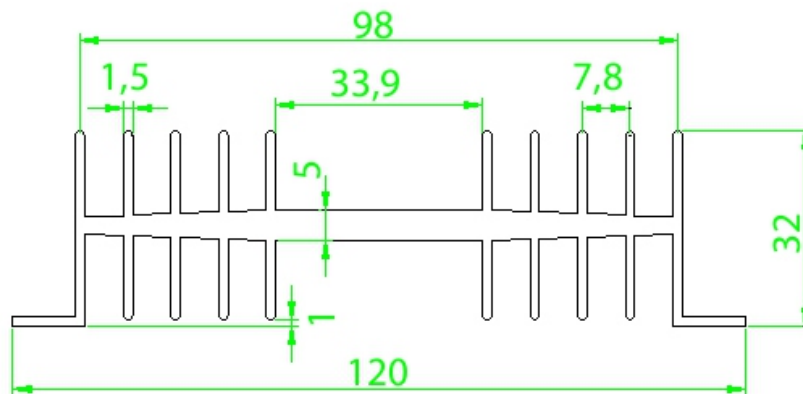

Dimensões aproximadas: 121 x 32 mm

Perímetro: 804 mm

Resistência Térmica: 1,92 °C / W / 4□

Stamp Metal Dissipadores de Calor EIRELI ME

CNPJ 23.865.426/0001-03
Ins. Est. 688.370.996.116

Rua Gastão Firmino de Azevedo, 971
Jd. das Bandeiras - Taubaté - SP
CEP 12051-000