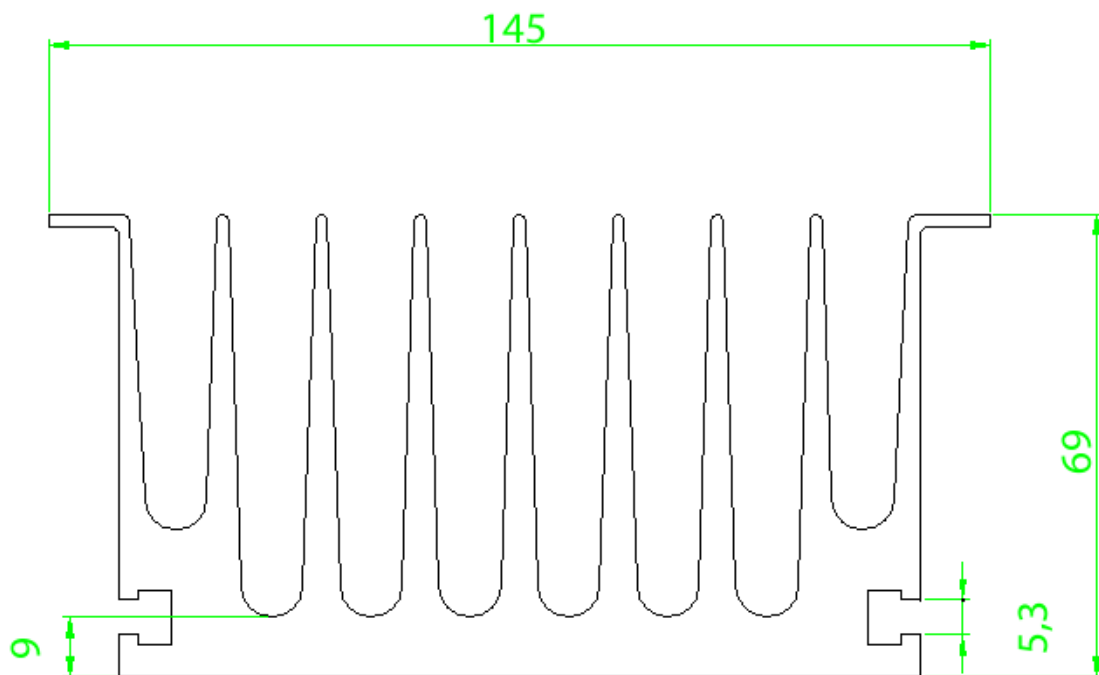

Código : SM 14569

Dimensões aproximadas: 145 x 69 mm

Perímetro: 1322 mm

Resistência Térmica: 1,17 °C / W / 4"

Código : SM 15073

Dimensões aproximadas: 150 x 73 mm

Perímetro: 1250 mm

Resistência Térmica: 1,24 °C / W / 4□