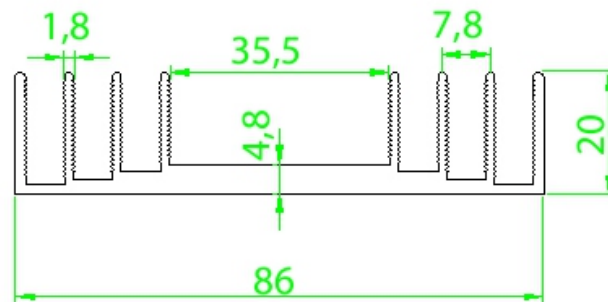

(12) 99781-2485

otavio@stampmetal-sm.com.br

www.stampmetal-sm.com.br

Código : SM 8620

Dimensões aproximadas: 86 x 20 mm

Perímetro: 505 mm

Resistência Térmica: 2,91 °C / W / 4"

Stamp Metal Dissipadores de Calor EIRELI ME