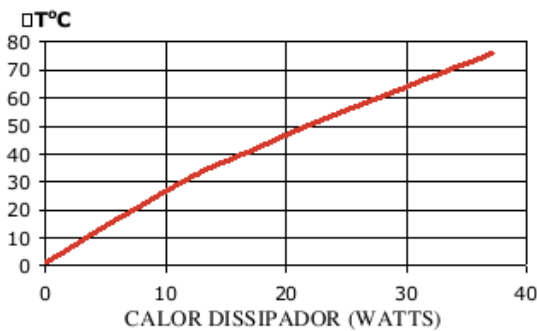

Código : SM 12544

Dimensões aproximadas: 125 x 44 mm

Perímetro: 929 mm

Resistência Térmica: 1,66 °C / W / 4"

Código : SM 12552

Dimensões aproximadas: 125 x 52 mm

Perímetro: 769 mm

Resistência Térmica: °C / W / 4□