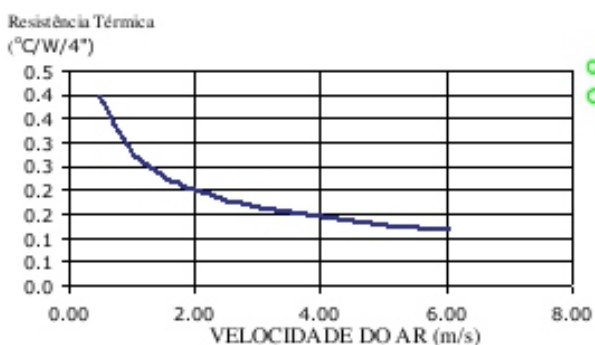

DISSIPADORES DE CALOR

Stamp Metal Dissipadores de Calor EIRELI ME

CNPJ 23.865.426/0001-03
Ins. Est. 688.370.996.116

Rua Gastão Firmino de Azevedo, 971
Jd. das Bandeiras - Taubaté - SP
CEP 12051-000

Tel: (12) 3635-5015
Whatsapp: (12) 99781-2481
(12) 99781-2485

otavio@stampmetal-sm.com.br

www.stampmetal-sm.com.br

Código : SM 21577

Dimensões aproximadas: 215 x 77 mm

Perímetro: 2965 mm

Resistência Térmica: 0,52 °C / W / 4□