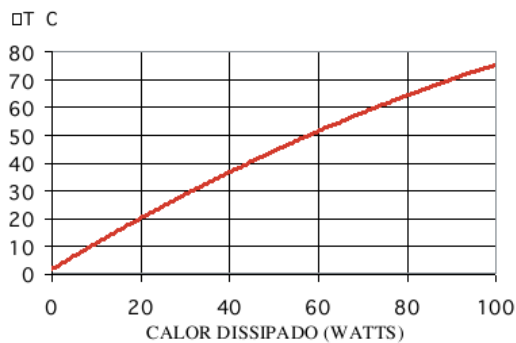

Código : SM 100100

Dimensões aproximadas: 100 x 100 mm

Perímetro: 1320 mm

Resistência Térmica: 1,17 °C / W / 4"

Código : SM 120120

Dimensões aproximadas: 120 x 120 mm

Perímetro: 2050 mm

Resistência Térmica: 0,75 °C / W / 4"