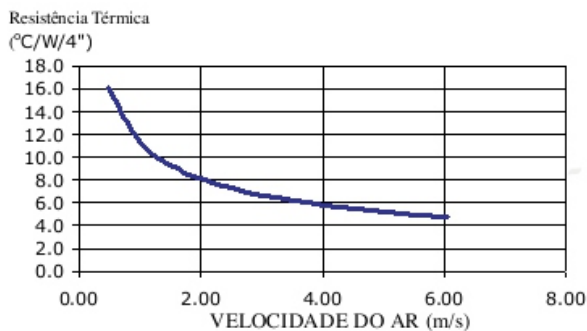

Código : SM 1515

Dimensões aproximadas: 15 x 15 mm

Perímetro: 74 mm

Resistência Térmica: 21 °C / W / 4□

ESCALA 1:1

Stamp Metal Dissipadores de Calor EIRELI ME

CNPJ 23.865.426/0001-03
Ins. Est. 688.370.996.116