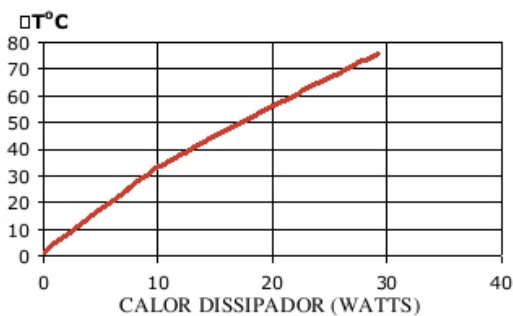

Resistência Térmica: 2,55 °C / W / 4"

Código : SM 10334

Dimensões aproximadas: 103 x 34 mm

Perímetro: 795 mm

Resistência Térmica: 1,94 °C / W / 4"

Código : SM 10425

Dimensões aproximadas: 104 x 25 mm

Perímetro: 862 mm