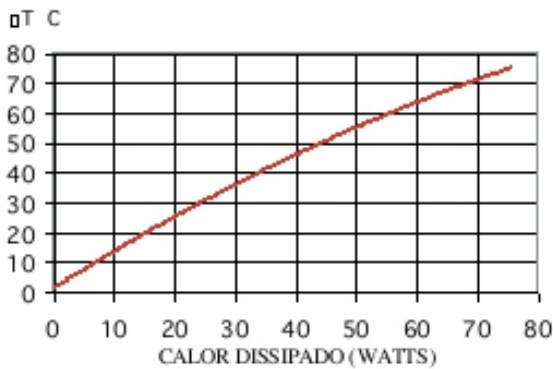

Stamp Metal Dissipadores de Calor EIRELI ME

CNPJ 23.865.426/0001-03
Ins. Est. 688.370.996.116

Rua Gastão Firmino de Azevedo, 971
Jd. das Bandeiras - Taubaté - SP
CEP 12051-000

Tel: (12) 3635-5015
Whatsapp: (12) 99781-2481
(12) 99781-2485

otavio@stampmetal-sm.com.br
www.stampmetal-sm.com.br

Código : SM 17232

Dimensões aproximadas: 172 x 32 mm
Perímetro: 1565 mm
Resistência Térmica: 0,99 °C / W / 4"