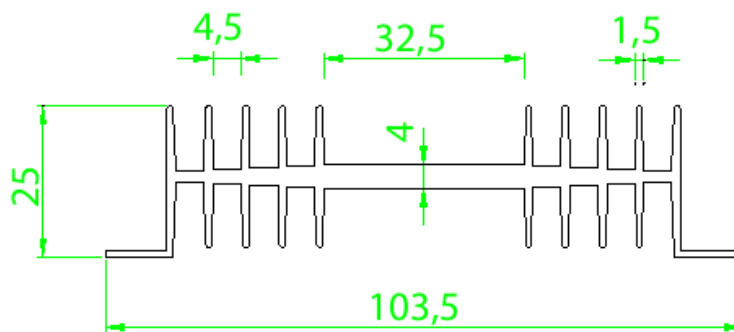

Resistência Térmica: 2,55 °C / W / 4"

Código : SM 10334

Dimensões aproximadas: 103 x 34 mm

Perímetro: 795 mm

Resistência Térmica: 1,94 °C / W / 4"

Código : SM 10425

Dimensões aproximadas: 104 x 25 mm

Perímetro: 862 mm