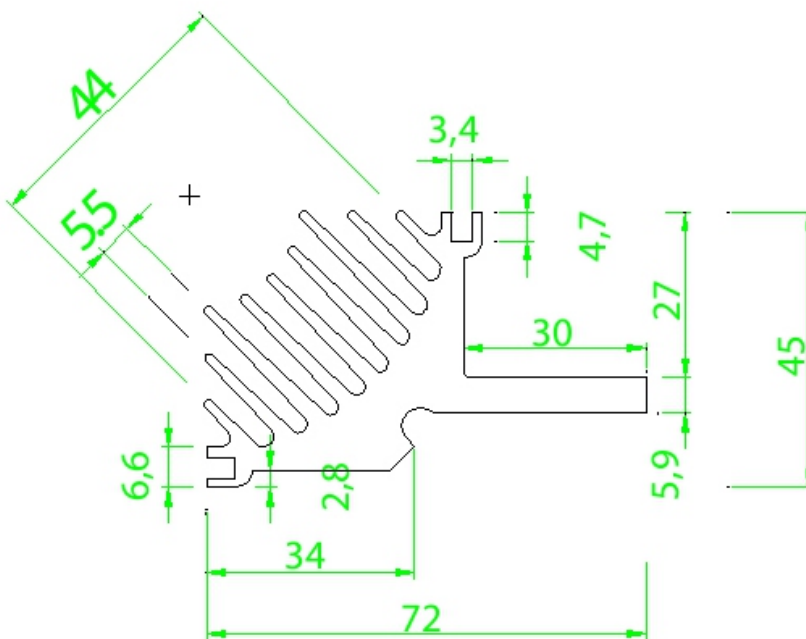

Tel: (12) 3635-5015

Whatsapp: (12) 99781-2481
(12) 99781-2485

otavio@stampmetal-sm.com.br
www.stampmetal-sm.com.br

Código : SM 7223

Dimensões aproximadas: 72 x 23 mm
Perímetro: 479 mm
Resistência Térmica: 3,23 °C / W / 4"

Código : SM 7245

Dimensões aproximadas: 72 x 45 mm

Perímetro: 579 mm

Resistência Térmica: 2,67 °C / W / 40

Resistência Térmica
(°C/W/4")

ΔT°C

Código : SM 7324

Dimensões aproximadas: 73 x 24 mm