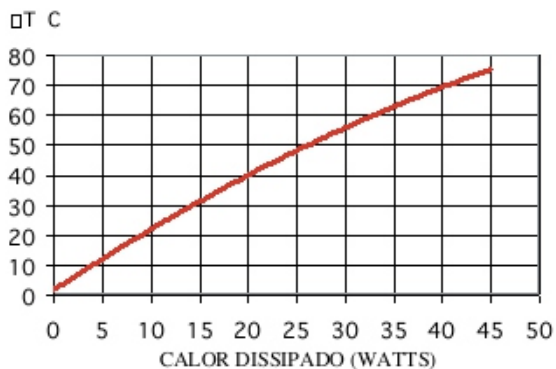

Código : SM 12544

Dimensões aproximadas: 125 x 44 mm

Perímetro: 929 mm

Resistência Térmica: 1,66 °C / W / 4"