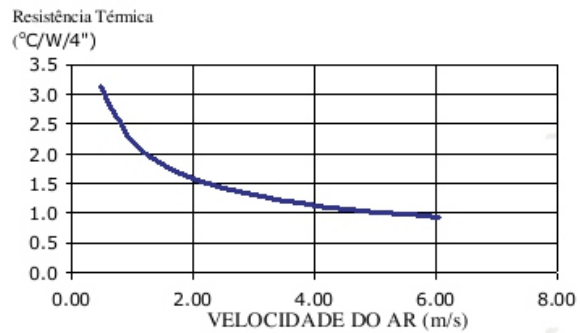

Código : SM 4320

Dimensões aproximadas: 43 x 20 mm
Perímetro: 379 mm
Resistência Térmica: 4,10 °C / W / 4□