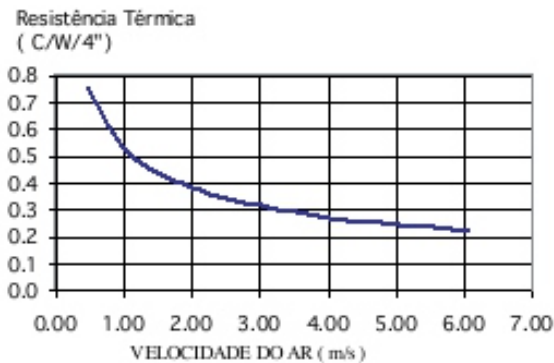

Stamp Metal Dissipadores de Calor EIRELI ME

CNPJ 23.865.426/0001-03
Ins. Est. 688.370.996.116

Rua Gastão Firmino de Azevedo, 971
Jd. das Bandeiras - Taubaté - SP
CEP 12051-000

Tel: (12) 3635-5015
Whatsapp: (12) 99781-2481
(12) 99781-2485

otavio@stampmetal-sm.com.br
www.stampmetal-sm.com.br

Código : SM 17232

Dimensões aproximadas: 172 x 32 mm
Perímetro: 1565 mm
Resistência Térmica: 0,99 °C / W / 4"