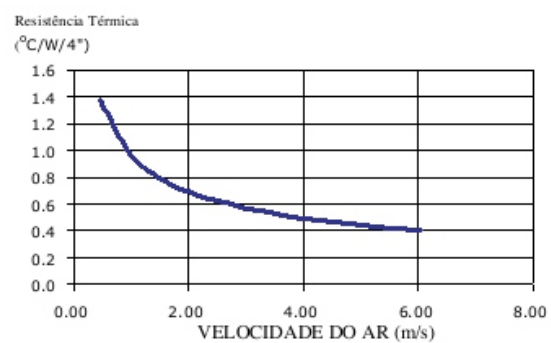

Código : SM 10425

Dimensões aproximadas: 104 x 25 mm

Perímetro: 862 mm

Resistência Térmica: 1,79 °C / W / 4□