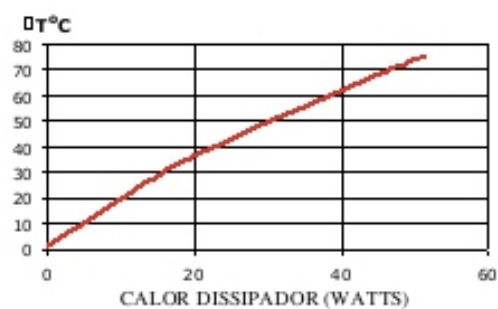

DISSIPADORES DE CALOR

Stamp Metal Dissipadores de Calor EIRELI ME

CNPJ 23.865.426/0001-03
Ins. Est. 688.370.996.116

Rua Gastão Firmino de Azevedo, 971
Jd. das Bandeiras - Taubaté - SP
CEP 12051-000

Tel: (12) 3635-5015
Whatsapp: (12) 99781-2481
(12) 99781-2485

otavio@stampmetal-sm.com.br

www.stampmetal-sm.com.br

Código : SM 21021

Dimensões aproximadas: 210 x 21 mm

Perímetro: 1065 mm

Resistência Térmica: 1,07 °C / W / 40