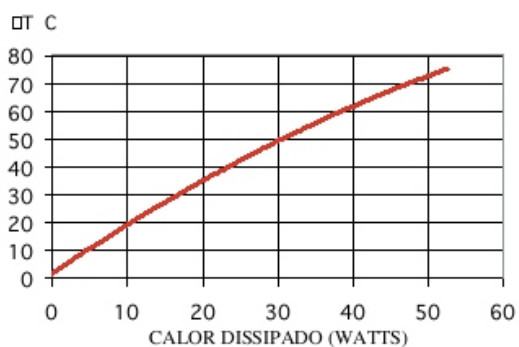

DISSIPADORES DE CALOR

Stamp Metal Dissipadores de Calor EIRELI ME

CNPJ 23.865.426/0001-03

Ins. Est. 688.370.996.116

Rua Gastão Firmino de Azevedo, 971

Jd. das Bandeiras - Taubaté - SP

CEP 12051-000

Tel: (12) 3635-5015

Whatsapp: (12) 99781-2481

(12) 99781-2485

otavio@stampmetal-sm.com.br

www.stampmetal-sm.com.br

Código : SM 11450

Dimensões aproximadas: 114 x 50 mm

Perímetro: 1087 mm

Resistência Térmica: 1,42°C/W / 4□