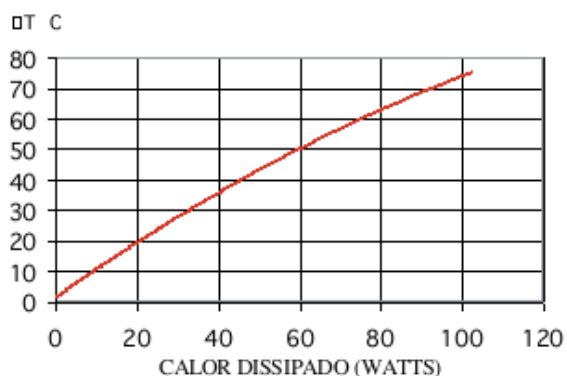

Whatsapp: (12) 99781-2481

(12) 99781-2485

otavio@stampmetal-sm.com.br

www.stampmetal-sm.com.br

Código : SM 125135

Dimensões aproximadas: 125 x 135 mm

Perímetro: 2126 mm

Resistência Térmica: 0,73 °C / W / 4□