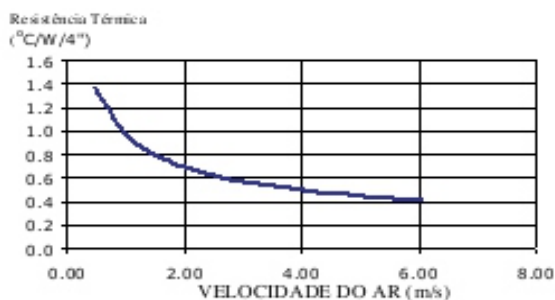

DISSIPADORES DE CALOR

Stamp Metal Dissipadores de Calor EIRELI ME

CNPJ 23.865.426/0001-03

Ins. Est. 688.370.996.116

Rua Gastão Firmino de Azevedo, 971

Jd. das Bandeiras - Taubaté - SP

CEP 12051-000

Tel: (12) 3635-5015

Whatsapp: (12) 99781-2481

(12) 99781-2485

otavio@stampmetal-sm.com.br

www.stampmetal-sm.com.br

Código : SM 19013

Dimensões aproximadas: 190 x 13 mm

Perímetro: 861 mm

Resistência Térmica: 1,79 °C / W / 4□