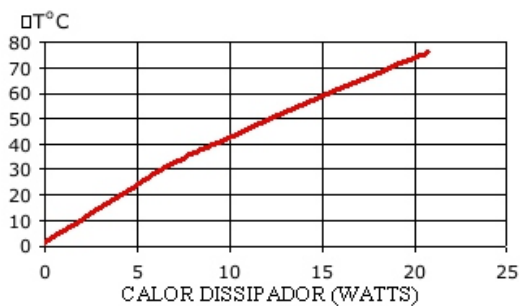

Tel: (12) 3635-5015

Whatsapp: (12) 99781-2481
(12) 99781-2485

otavio@stampmetal-sm.com.br
www.stampmetal-sm.com.br

Código : SM 7624

Dimensões aproximadas: 76 x 24 mm

Perímetro: 429 mm

Resistência Térmica: 3,60 °C / W / 4□