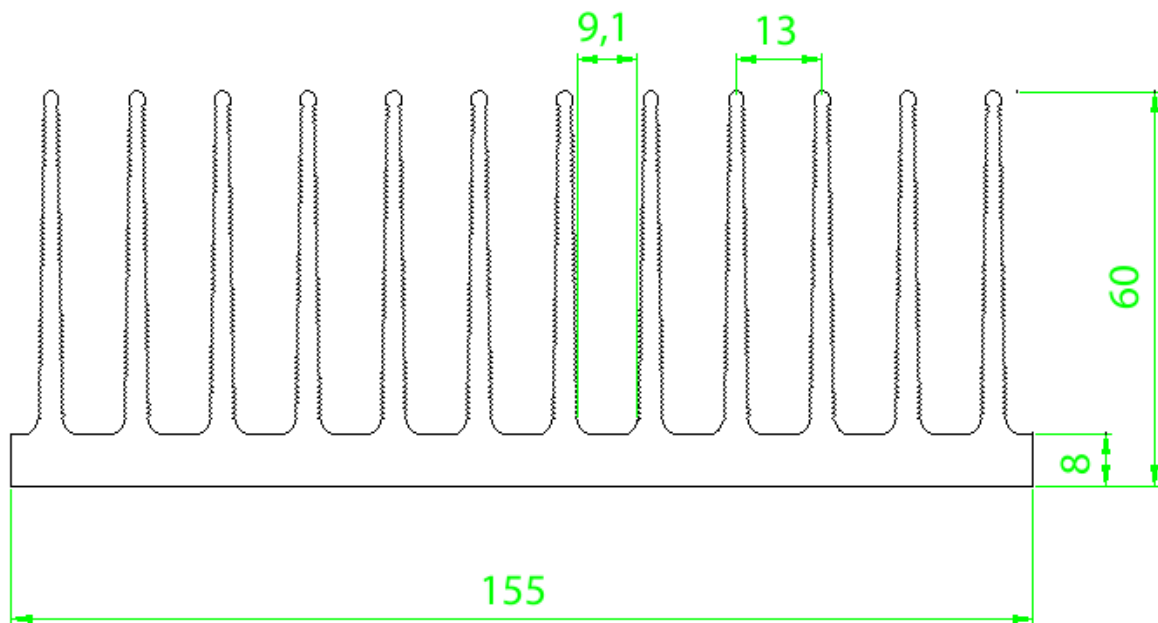

Stamp Metal Dissipadores de Calor EIRELI ME

CNPJ 23.865.426/0001-03
Ins. Est. 688.370.996.116

Rua Gastão Firmino de Azevedo, 971
Jd. das Bandeiras - Taubaté - SP
CEP 12051-000

Tel: (12) 3635-5015

Whatsapp: (12) 99781-2481

(12) 99781-2485

otavio@stampmetal-sm.com.br

www.stampmetal-sm.com.br

Código : SM 15560

Dimensões aproximadas: 155 x 60 mm

Perímetro: 1980 mm

Resistência Térmica: 0,78 °C / W / 4"