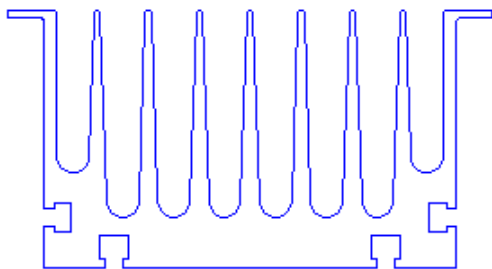

DISSIPADORES DE CALOR

Stamp Metal Dissipadores de Calor EIRELI ME

CNPJ 23.865.426/0001-03

Ins. Est. 688.370.996.116

Rua Gastão Firmino de Azevedo, 971

Jd. das Bandeiras - Taubaté - SP

CEP 12051-000

Tel: (12) 3635-5015

Whatsapp: (12) 99781-2481

(12) 99781-2485

otavio@stampmetal-sm.com.br

www.stampmetal-sm.com.br

SM 14376