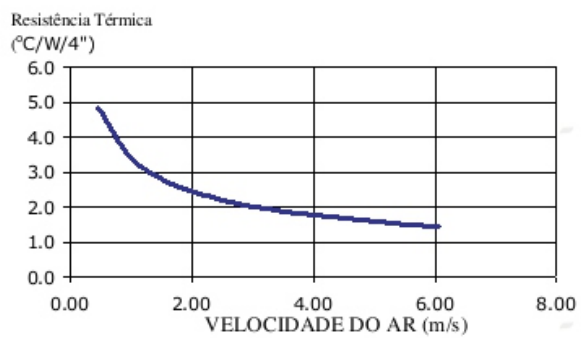

Código : SM 3232

Dimensões aproximadas: 32 x 32 mm

Perímetro: 244 mm

Resistência Térmica: 6,33 °C / W / 4"