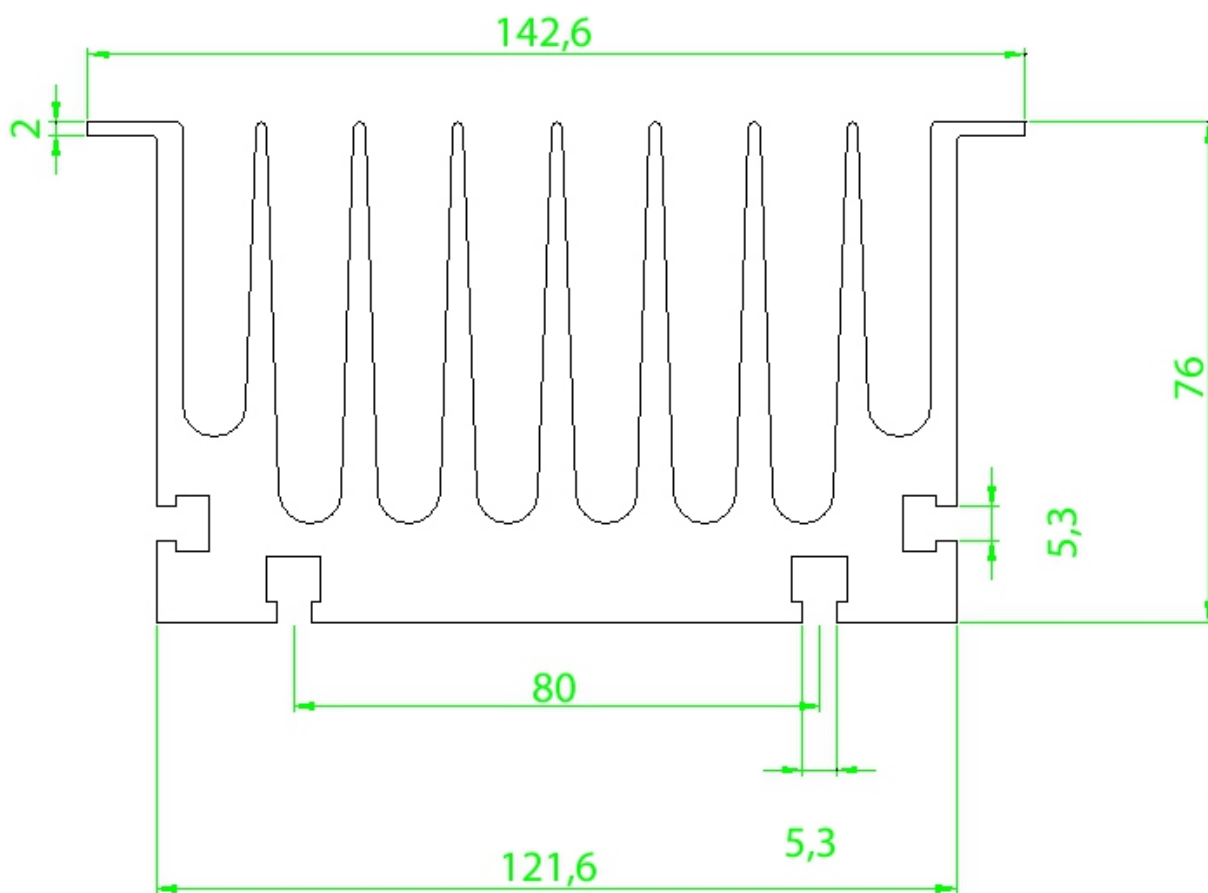

Código : SM 14569

Dimensões aproximadas: 145 x 69 mm

Perímetro: 1322 mm

Resistência Térmica: 1,17 °C / W / 4"

Código : SM 15073

Dimensões aproximadas: 150 x 73 mm

Perímetro: 1250 mm

Resistência Térmica: 1,24 °C / W / 4□