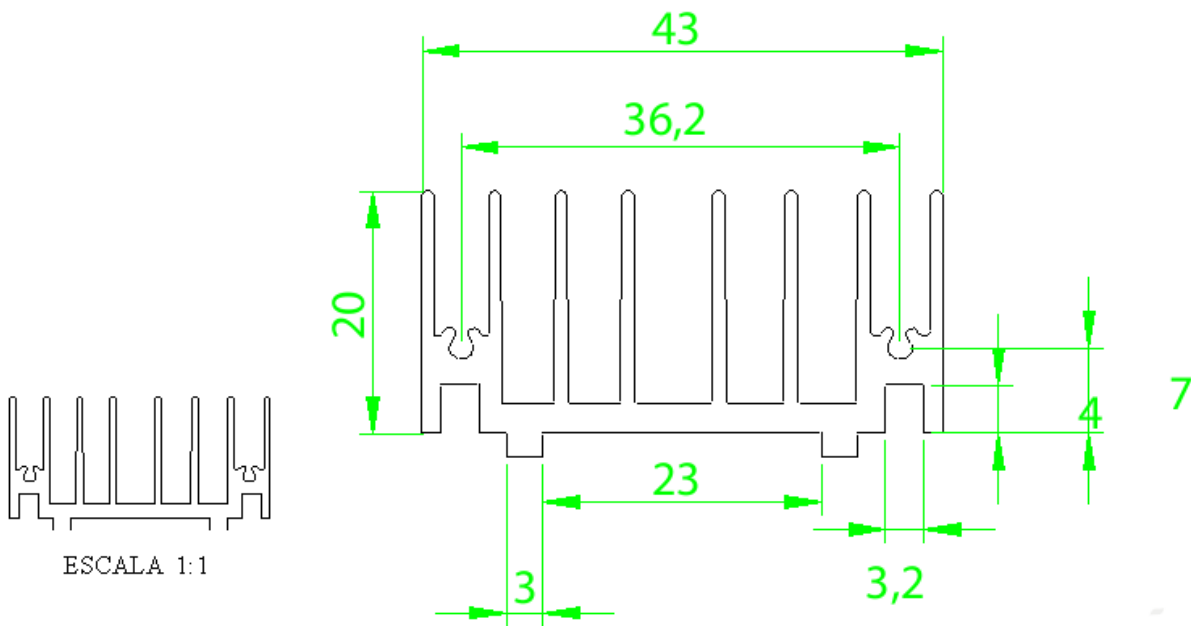

Dimensões aproximadas: 43 x 20 mm
 Perímetro: 379 mm
 Resistência Térmica: 4,10 °C / W / 4□

Código : SM 4425

Dimensões aproximadas: 44 x 25 mm

Perímetro: 353 mm

Resistência Térmica: 4,39 °C / W / 4□

ESCALA 1:1