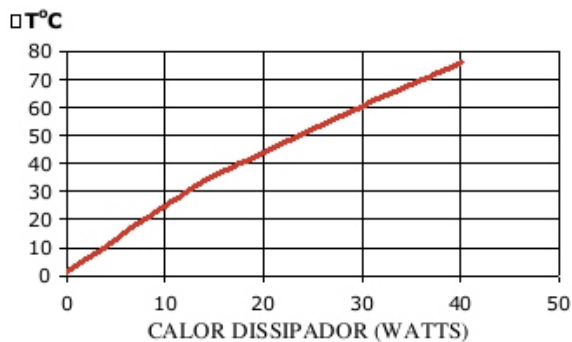

Código : SM 13548

Dimensões aproximadas: 135 x 48 mm

Perímetro: 830 mm

Resistência Térmica: 1,86 °C / W / 4"

Código : SM 14050

Dimensões aproximadas: 140 x 50 mm

Perímetro: 1460 mm

Resistência Térmica: 1,06 °C / W / 4"