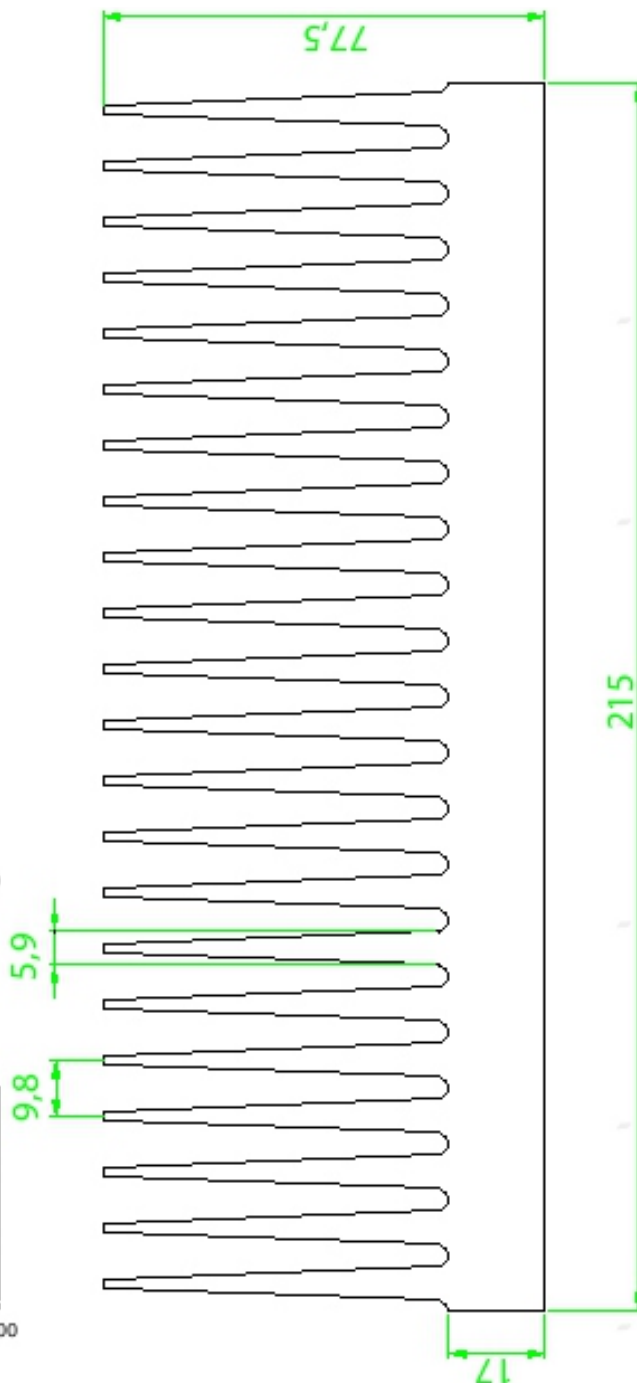

DISSIPADORES DE CALOR

Stamp Metal Dissipadores de Calor EIRELI ME

CNPJ 23.865.426/0001-03
Ins. Est. 688.370.996.116

Rua Gastão Firmino de Azevedo, 971
Jd. das Bandeiras - Taubaté - SP
CEP 12051-000

Tel: (12) 3635-5015
Whatsapp: (12) 99781-2481
(12) 99781-2485

otavio@stampmetal-sm.com.br

www.stampmetal-sm.com.br

Código : SM 21577

Dimensões aproximadas: 215 x 77 mm

Perímetro: 2965 mm

Resistência Térmica: 0,52 °C / W / 4□