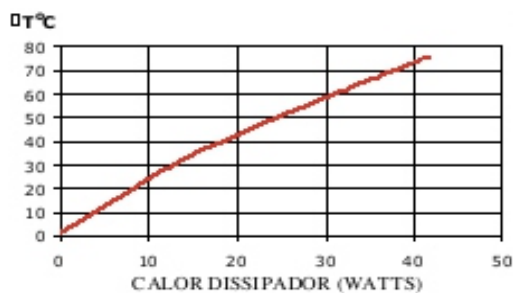

DISSIPADORES DE CALOR

Stamp Metal Dissipadores de Calor EIRELI ME

CNPJ 23.865.426/0001-03

Ins. Est. 688.370.996.116

Rua Gastão Firmino de Azevedo, 971

Jd. das Bandeiras - Taubaté - SP

CEP 12051-000

Tel: (12) 3635-5015

Whatsapp: (12) 99781-2481

(12) 99781-2485

otavio@stampmetal-sm.com.br

www.stampmetal-sm.com.br

Código : SM 19013

Dimensões aproximadas: 190 x 13 mm

Perímetro: 861 mm

Resistência Térmica: 1,79 °C / W / 4□