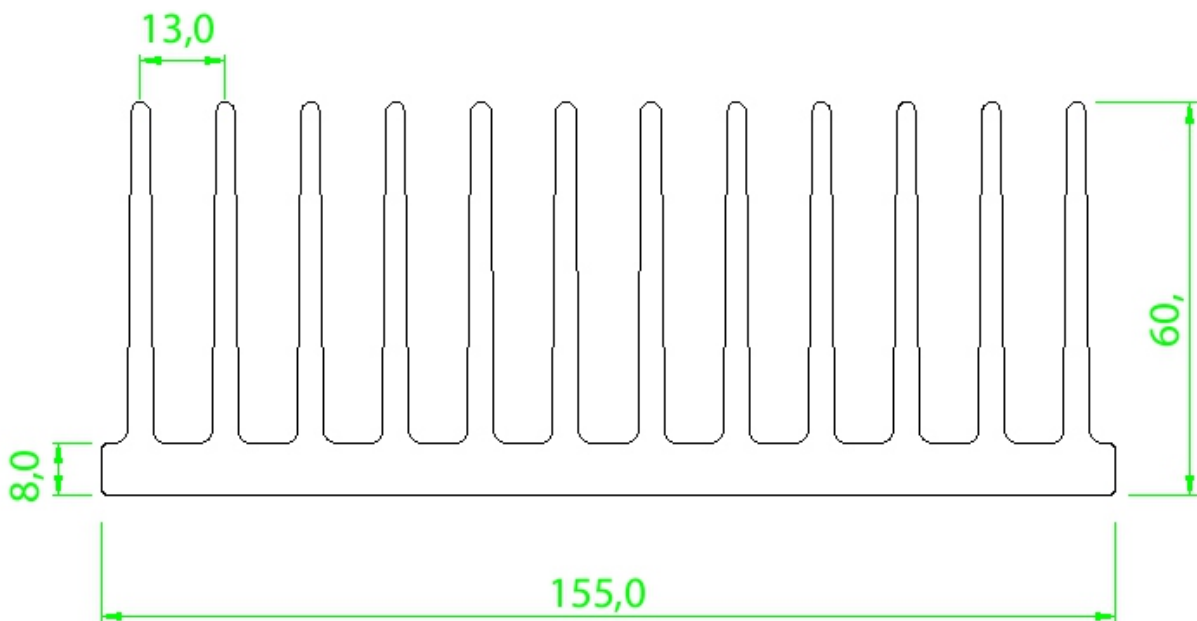

Código : SM 15560 L (liso)

Dimensões aproximadas: 155 x 60 mm

Perímetro: 1525 mm

Resistência Térmica: 1,01 °C / W / 4"