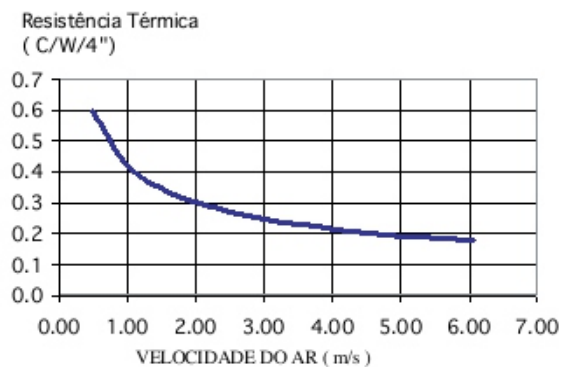

Stamp Metal Dissipadores de Calor EIRELI ME

CNPJ 23.865.426/0001-03
Ins. Est. 688.370.996.116

Rua Gastão Firmino de Azevedo, 971
Jd. das Bandeiras - Taubaté - SP
CEP 12051-000

Tel: (12) 3635-5015

Whatsapp: (12) 99781-2481

(12) 99781-2485

otavio@stampmetal-sm.com.br

www.stampmetal-sm.com.br

Código : SM 15560

Dimensões aproximadas: 155 x 60 mm

Perímetro: 1980 mm

Resistência Térmica: 0,78 °C / W / 4"