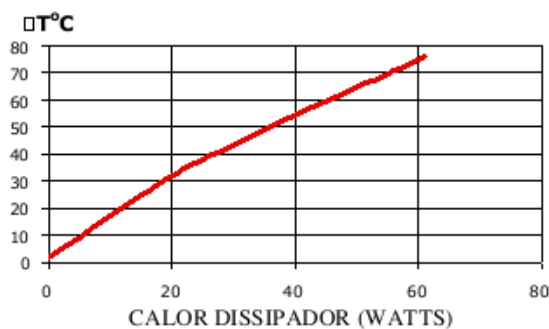

Código : SM 12764

Dimensões aproximadas: 127 x 64 mm

Perímetro: 1262 mm

Resistência Térmica: 1,22 °C / W / 4□