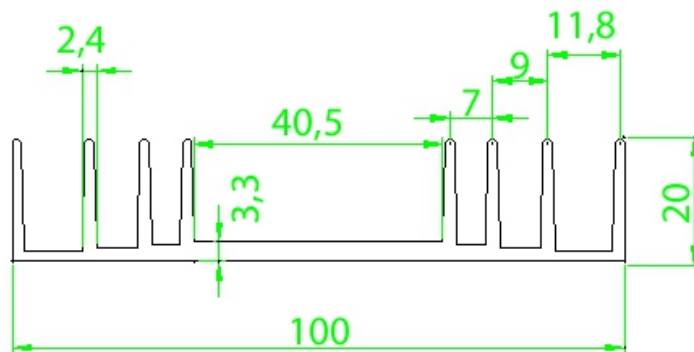

Stamp Metal Dissipadores de Calor EIRELI ME

CNPJ 23.865.426/0001-03
Ins. Est. 688.370.996.116

Rua Gastão Firmino de Azevedo, 971
Jd. das Bandeiras - Taubaté - SP
CEP 12051-000

Tel: (12) 3635-5015

Whatsapp: (12) 99781-2481

(12) 99781-2485

otavio@stampmetal-sm.com.br

www.stampmetal-sm.com.br

Código : SM 10020

Dimensões aproximadas: 100 x 20 mm

Perímetro: 465 mm

Resistência Térmica: 3,32 °C / W / 4"