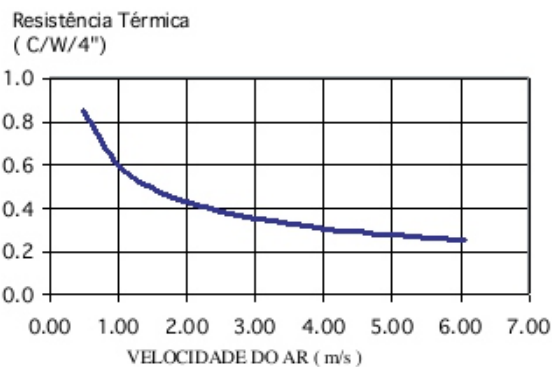

Whatsapp: (12) 99781-2481

(12) 99781-2485

otavio@stampmetal-sm.com.br

www.stampmetal-sm.com.br

Código : SM 14376

Dimensões aproximadas: 143 x 76 mm

Perímetro: 1391 mm

Resistência Térmica: 1,11 °C / W / 4□