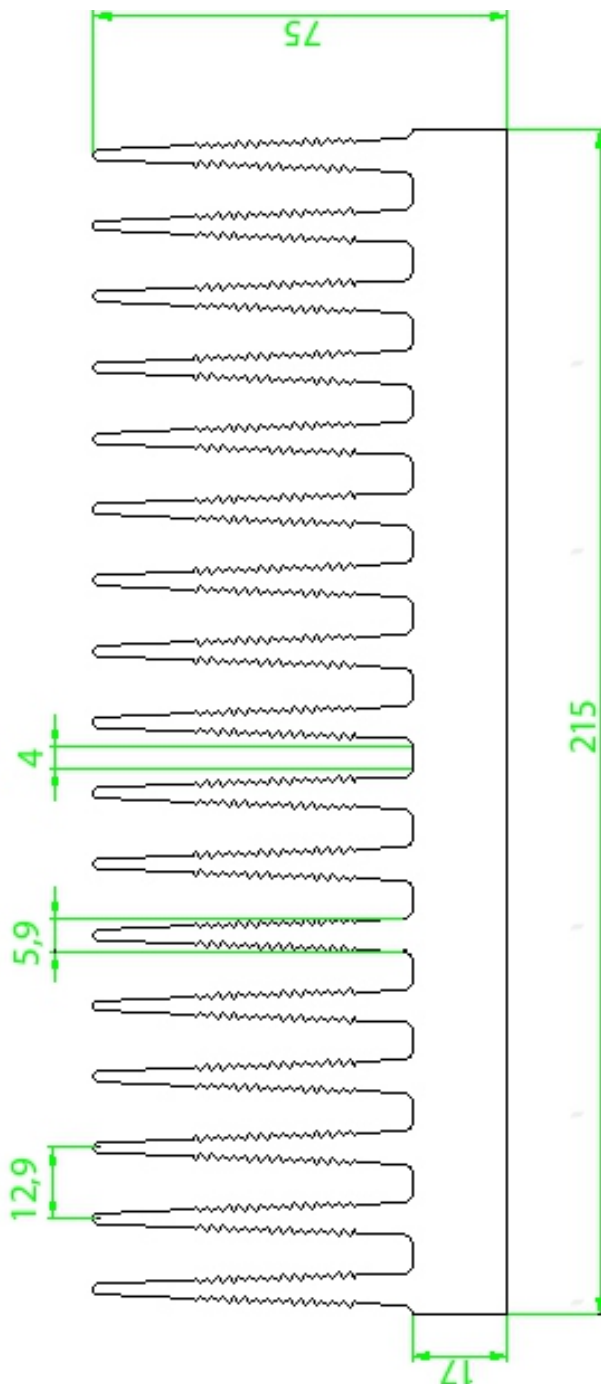

DISSIPADORES DE CALOR

Stamp Metal Dissipadores de Calor EIRELI ME

CNPJ 23.865.426/0001-03

Ins. Est. 688.370.996.116

Rua Gastão Firmino de Azevedo, 971

Jd. das Bandeiras - Taubaté - SP

CEP 12051-000

Tel: (12) 3635-5015

Whatsapp: (12) 99781-2481

(12) 99781-2485

otavio@stampmetal-sm.com.br

www.stampmetal-sm.com.br

Código : SM 21575

Dimensões aproximadas: 215 x 75 mm

Perímetro: 2758 mm

Resistência Térmica: 0,56 °C / W / 40