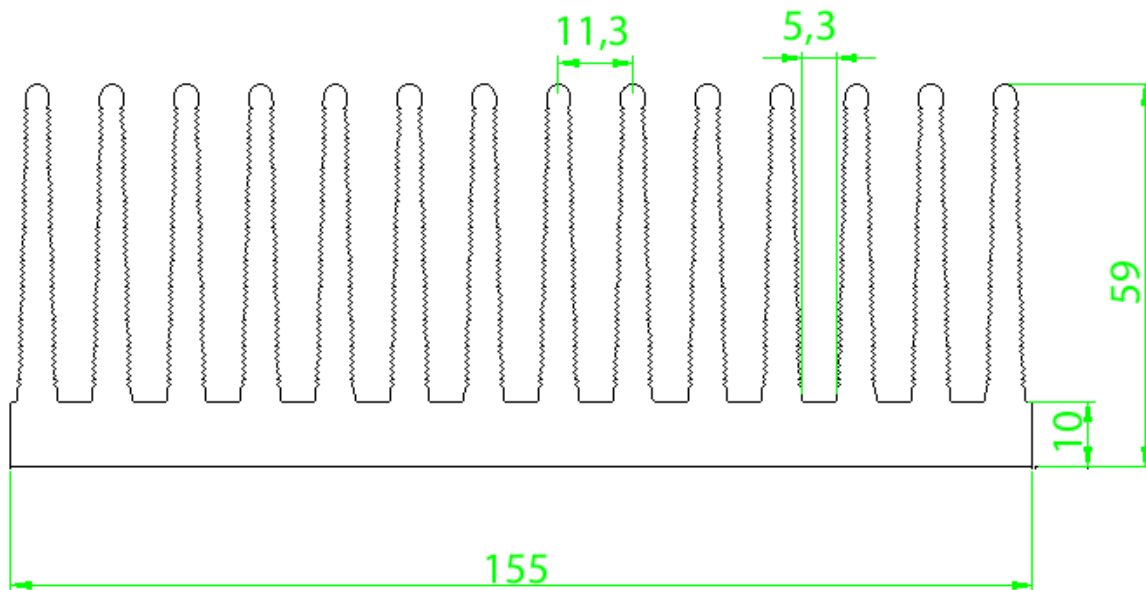

Código : SM 15559

Dimensões aproximadas: 155 x 59 mm

Perímetro: 2112 mm

Resistência Térmica: 0,73 °C / W / 4"