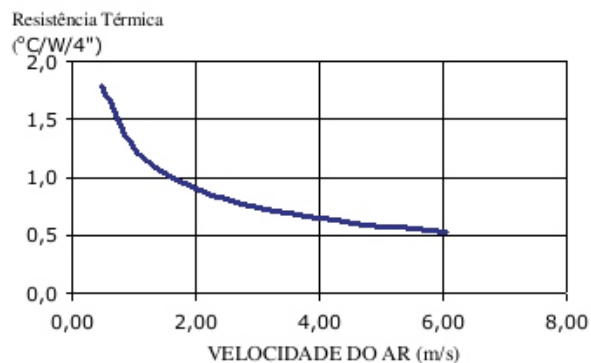

Dimensões aproximadas: 127 x 64 mm

Perímetro: 1262 mm

Resistência Térmica: 1,22 °C / W / 4□

Código : SM 13052

Dimensões aproximadas: 130 x 52 mm

Perímetro: 830 mm

Resistência Térmica: 1,86 °C / W / 4"

Stamp Metal Dissipadores de Calor EIRELI ME