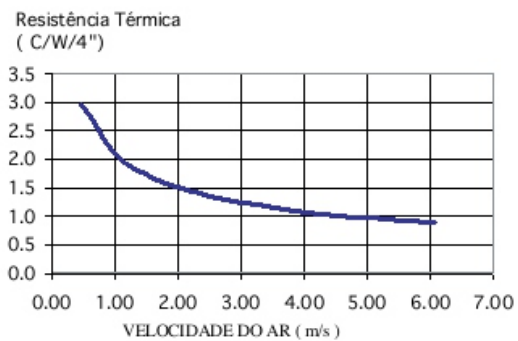

Código : SM 3542

Dimensões aproximadas: 35 x 42 mm
Perímetro: 398 mm
Resistência Térmica: 3,88 °C / W / 4□