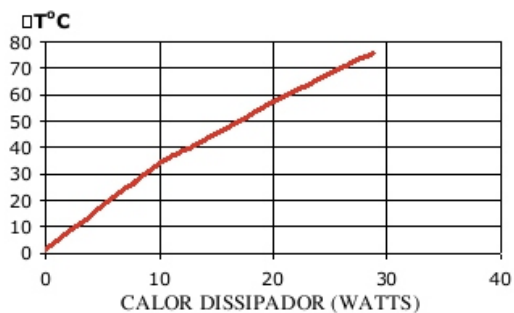

Código : SM 7324

Dimensões aproximadas: 73 x 24 mm

Perímetro: 597 mm

Resistência Térmica: 2,59 °C / W / 4□