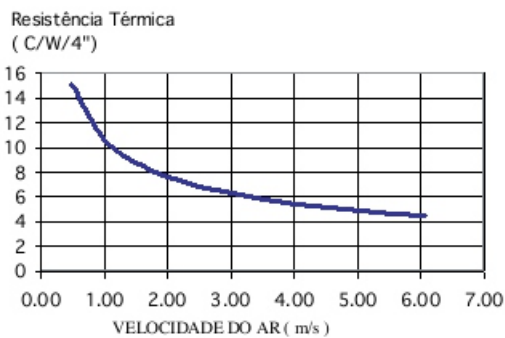

Stamp Metal Dissipadores de Calor EIRELI ME

CNPJ 23.865.426/0001-03
Ins. Est. 688.370.996.116

Rua Gastão Firmino de Azevedo, 971
Jd. das Bandeiras - Taubaté - SP
CEP 12051-000

Tel: (12) 3635-5015

Whatsapp: (12) 99781-2481
(12) 99781-2485

otavio@stampmetal-sm.com.br
www.stampmetal-sm.com.br

Código : SM 1807

Dimensões aproximadas: 18 x 07 mm

Perímetro: 78 mm

Resistência Térmica: 19,8 °C / W / 4□