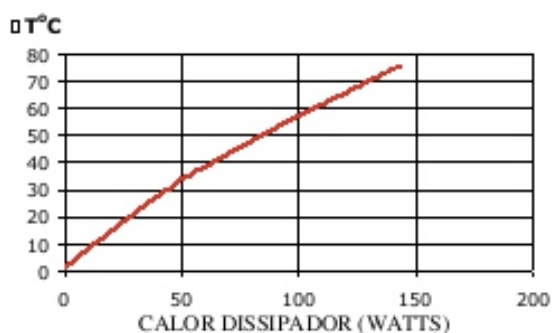

DISSIPADORES DE CALOR

Stamp Metal Dissipadores de Calor EIRELI ME

CNPJ 23.865.426/0001-03
Ins. Est. 688.370.996.116

Rua Gastão Firmino de Azevedo, 971
Jd. das Bandeiras - Taubaté - SP
CEP 12051-000

Tel: (12) 3635-5015
Whatsapp: (12) 99781-2481
(12) 99781-2485

otavio@stampmetal-sm.com.br

www.stampmetal-sm.com.br

Código : SM 21577

Dimensões aproximadas: 215 x 77 mm

Perímetro: 2965 mm

Resistência Térmica: 0,52 °C / W / 4□