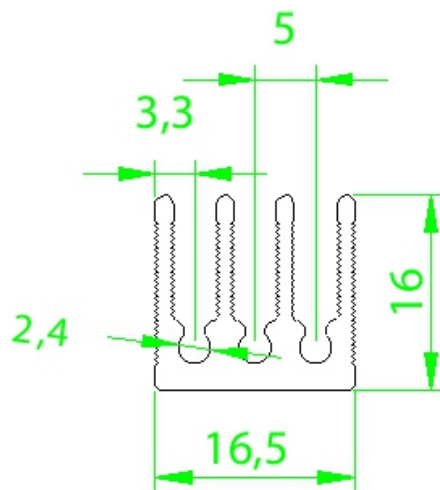

Dimensões aproximadas: 16 x 16 mm

Perímetro: 172 mm

Resistência Térmica: 8,98 °C / W / 4"

Stamp Metal Dissipadores de Calor EIRELI ME

CNPJ 23.865.426/0001-03
Ins. Est. 688.370.996.116

Rua Gastão Firmino de Azevedo, 971
Jd. das Bandeiras - Taubaté - SP
CEP 12051-000