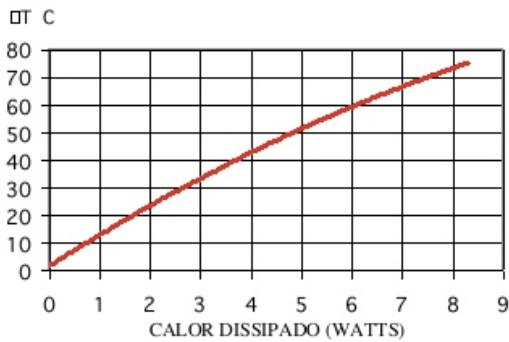

Dimensões aproximadas: 16 x 16 mm

Perímetro: 172 mm

Resistência Térmica: 8,98 °C / W / 4"

Stamp Metal Dissipadores de Calor EIRELI ME

CNPJ 23.865.426/0001-03
Ins. Est. 688.370.996.116

Rua Gastão Firmino de Azevedo, 971
Jd. das Bandeiras - Taubaté - SP
CEP 12051-000