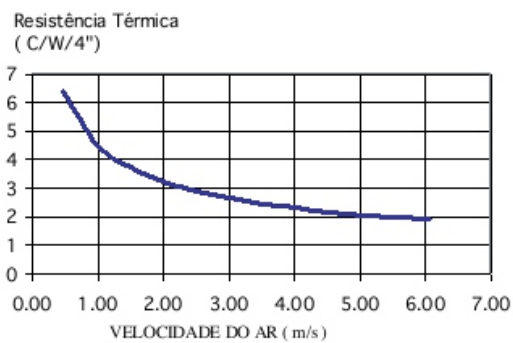

Código : SM 3512

Dimensões aproximadas: 35 x 12 mm

Perímetro: 183 mm

Resistência Térmica: 8,35 °C / W / 4□

ESCALA 1:1