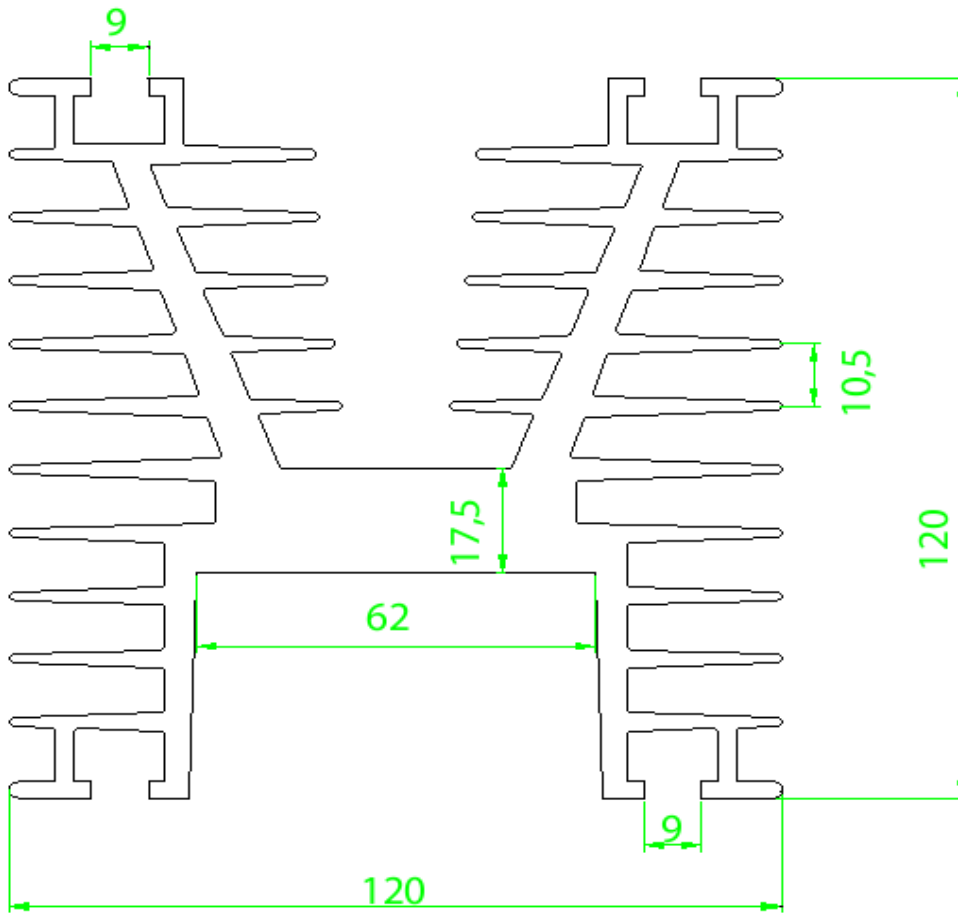

Código : SM 100100

Dimensões aproximadas: 100 x 100 mm

Perímetro: 1320 mm

Resistência Térmica: 1,17 °C / W / 4"

Código : SM 120120

Dimensões aproximadas: 120 x 120 mm

Perímetro: 2050 mm

Resistência Térmica: 0,75 °C / W / 4"