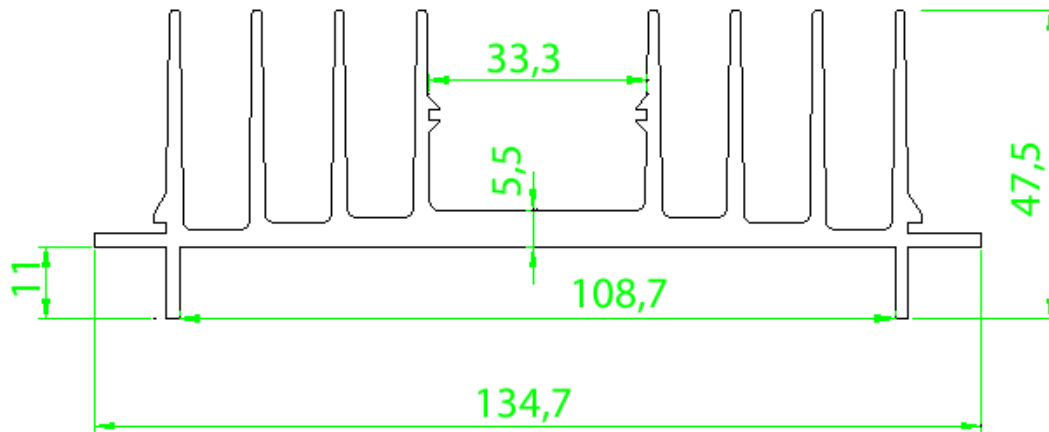

Código : SM 13548

Dimensões aproximadas: 135 x 48 mm

Perímetro: 830 mm

Resistência Térmica: 1,86 °C / W / 4"

Código : SM 14050

Dimensões aproximadas: 140 x 50 mm

Perímetro: 1460 mm

Resistência Térmica: 1,06 °C / W / 4"