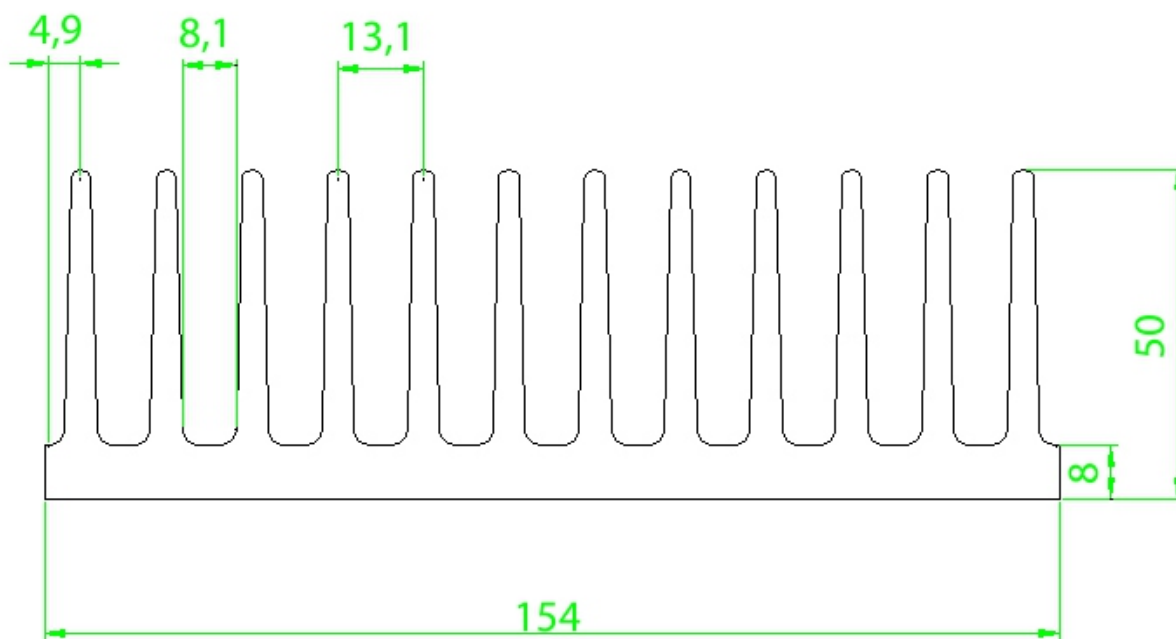

otavio@stampmetal-sm.com.br

www.stampmetal-sm.com.br

Código : SM 15450

Dimensões aproximadas: 154 x 50 mm

Perímetro: 1269 mm

Resistência Térmica: 1,21 °C / W / 4□

Código : SM 15559

Dimensões aproximadas: 155 x 59 mm