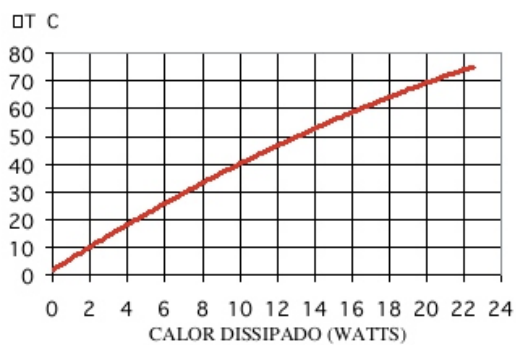

Stamp Metal Dissipadores de Calor EIRELI ME

CNPJ 23.865.426/0001-03
Ins. Est. 688.370.996.116

Rua Gastão Firmino de Azevedo, 971
Jd. das Bandeiras - Taubaté - SP
CEP 12051-000

Tel: (12) 3635-5015

Whatsapp: (12) 99781-2481

(12) 99781-2485

otavio@stampmetal-sm.com.br

www.stampmetal-sm.com.br

Código : SM 10020

Dimensões aproximadas: 100 x 20 mm

Perímetro: 465 mm

Resistência Térmica: 3,32 °C / W / 4"