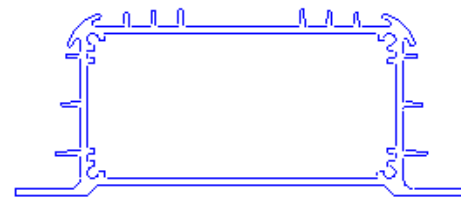

SM 12552

SM 12643

SM 12764

DISSIPADORES DE CALOR

Stamp Metal Dissipadores de Calor EIRELI ME

CNPJ 23.865.426/0001-03

Ins. Est. 688.370.996.116

Rua Gastão Firmino de Azevedo, 971