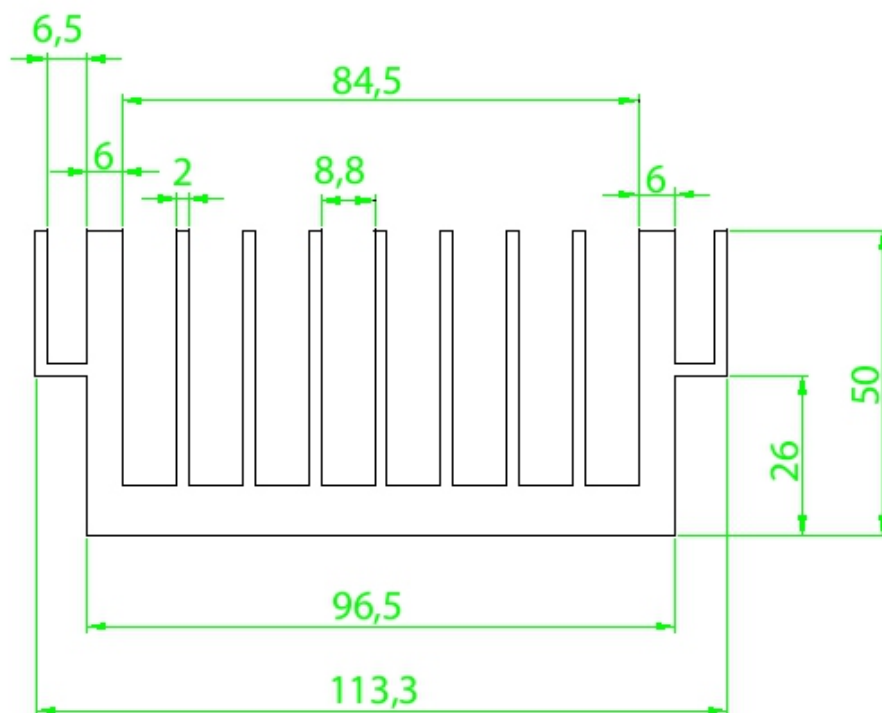

DISSIPADORES DE CALOR

Stamp Metal Dissipadores de Calor EIRELI ME

CNPJ 23.865.426/0001-03

Ins. Est. 688.370.996.116

Rua Gastão Firmino de Azevedo, 971

Jd. das Bandeiras - Taubaté - SP

CEP 12051-000

Tel: (12) 3635-5015

Whatsapp: (12) 99781-2481

(12) 99781-2485

otavio@stampmetal-sm.com.br

www.stampmetal-sm.com.br

Código : SM 11450

Dimensões aproximadas: 114 x 50 mm

Perímetro: 1087 mm

Resistência Térmica: 1,42°C/W / 4□