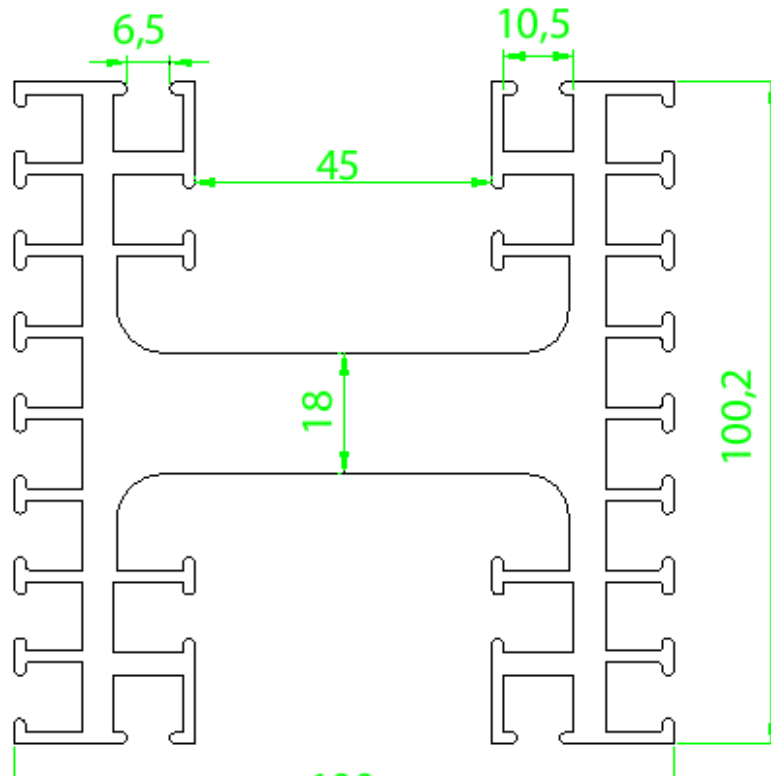

Código : SM 100100

Dimensões aproximadas: 100 x 100 mm

Perímetro: 1320 mm

Resistência Térmica: 1,17 °C / W / 4"