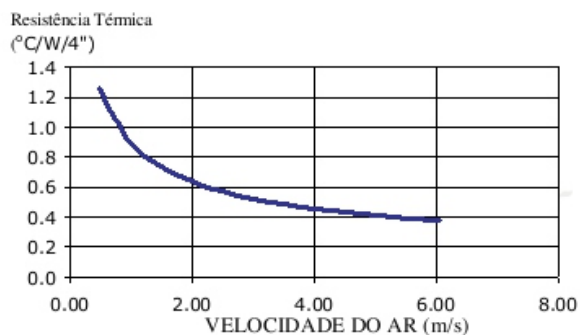

Stamp Metal Dissipadores de Calor EIRELI ME

CNPJ 23.865.426/0001-03
Ins. Est. 688.370.996.116

Rua Gastão Firmino de Azevedo, 971
Jd. das Bandeiras - Taubaté - SP
CEP 12051-000

Tel: (12) 3635-5015

Whatsapp: (12) 99781-2481

(12) 99781-2485

otavio@stampmetal-sm.com.br

www.stampmetal-sm.com.br

Código : SM 12149

Dimensões aproximadas: 121 x 49 mm

Perímetro: 944 mm

Resistência Térmica: 1,65 °C / W / 4□