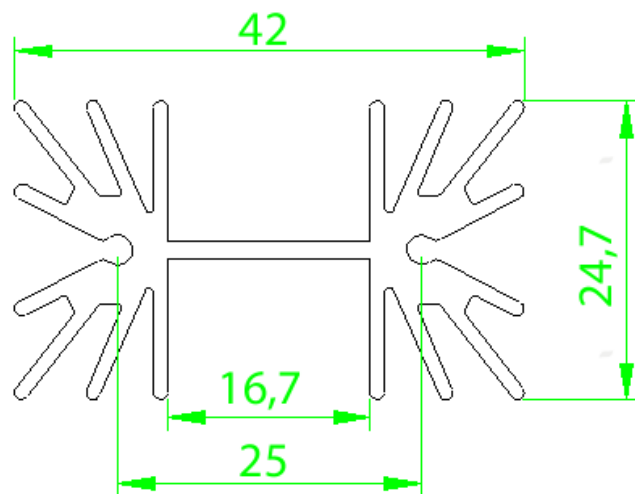

Stamp Metal Dissipadores de Calor EIRELI ME

CNPJ 23.865.426/0001-03
Ins. Est. 688.370.996.116

Rua Gastão Firmino de Azevedo, 971
Jd. das Bandeiras - Taubaté - SP
CEP 12051-000

Tel: (12) 3635-5015

Whatsapp: (12) 99781-2481

(12) 99781-2485

otavio@stampmetal-sm.com.br

www.stampmetal-sm.com.br

Código : SM 4225

Dimensões aproximadas: 42 x 25 mm

Perímetro: 353 mm

Resistência Térmica: 4,39 °C / W / 4□

ESCALA 1:1