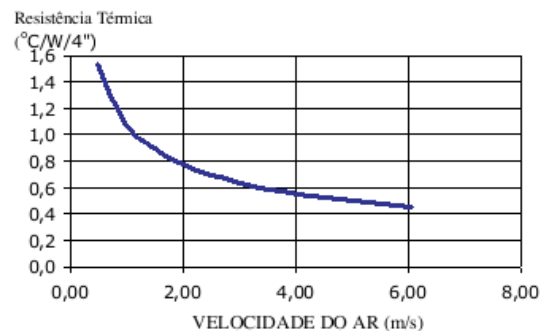

Código : SM 12544

Dimensões aproximadas: 125 x 44 mm

Perímetro: 929 mm

Resistência Térmica: 1,66 °C / W / 4"

Código : SM 12552

Dimensões aproximadas: 125 x 52 mm

Perímetro: 769 mm

Resistência Térmica: °C / W / 4□