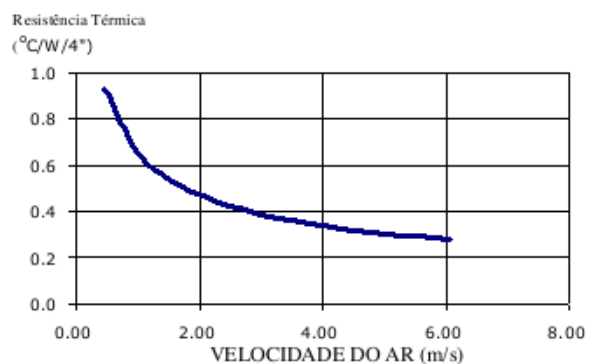

Código : SM 12764

Dimensões aproximadas: 127 x 64 mm

Perímetro: 1262 mm

Resistência Térmica: 1,22 °C / W / 4□