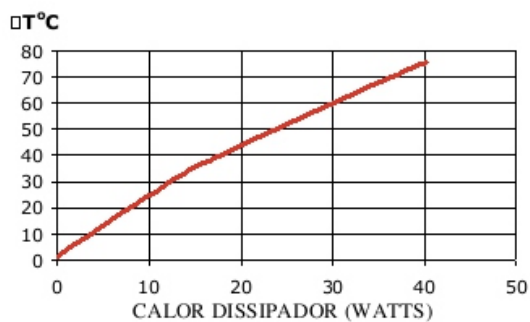

Stamp Metal Dissipadores de Calor EIRELI ME

CNPJ 23.865.426/0001-03
Ins. Est. 688.370.996.116

Rua Gastão Firmino de Azevedo, 971
Jd. das Bandeiras - Taubaté - SP
CEP 12051-000

Tel: (12) 3635-5015

Whatsapp: (12) 99781-2481

(12) 99781-2485

otavio@stampmetal-sm.com.br

www.stampmetal-sm.com.br

Código : SM 12135

Dimensões aproximadas: 121 x 35 mm

Perímetro: 835 mm

Resistência Térmica: 1,85 °C / W / 4"