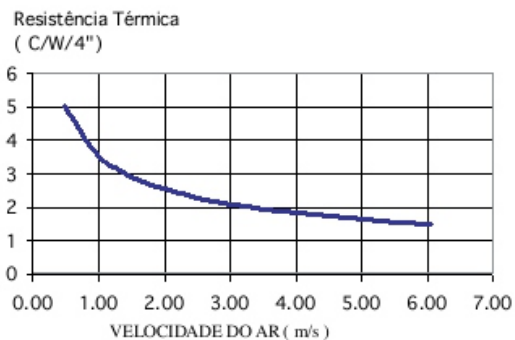

Código : SM 3818

Dimensões aproximadas: 38 x 18 mm
Perímetro: 235 mm
Resistência Térmica: 6,57 °C / W / 4"

ESCALA 1:1