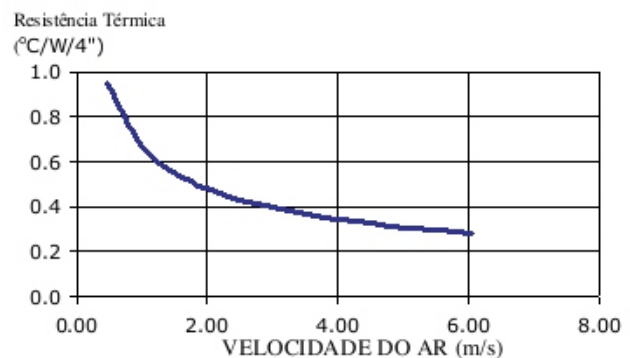

Código : SM 14569

Dimensões aproximadas: 145 x 69 mm

Perímetro: 1322 mm

Resistência Térmica: 1,17 °C / W / 4"

Código : SM 15073

Dimensões aproximadas: 150 x 73 mm

Perímetro: 1250 mm

Resistência Térmica: 1,24 °C / W / 4□