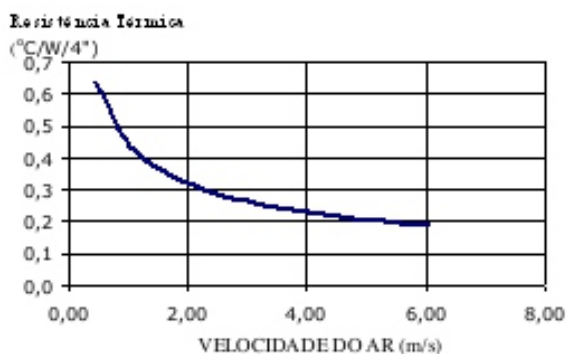

DISSIPADORES DE CALOR

Stamp Metal Dissipadores de Calor EIRELI ME

CNPJ 23.865.426/0001-03

Ins. Est. 688.370.996.116

Rua Gastão Firmino de Azevedo, 971

Jd. das Bandeiras - Taubaté - SP

CEP 12051-000

Tel: (12) 3635-5015

Whatsapp: (12) 99781-2481

(12) 99781-2485

otavio@stampmetal-sm.com.br

www.stampmetal-sm.com.br

Código : SM 21060

Dimensões aproximadas: 210 x 60 mm

Perímetro: 1870 mm

Resistência Térmica: 0,83 °C / W / 4□