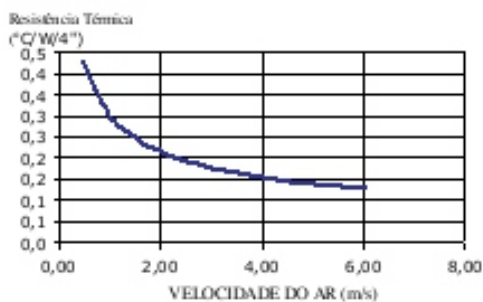

Whatsapp: (12) 99781-2481

(12) 99781-2485

otavio@stampmetal-sm.com.br

www.stampmetal-sm.com.br

Código : SM 26374

Dimensões aproximadas: 263 x 74 mm

Perímetro: 2705 mm

Resistência Térmica: 0,56 °C / W / 4□