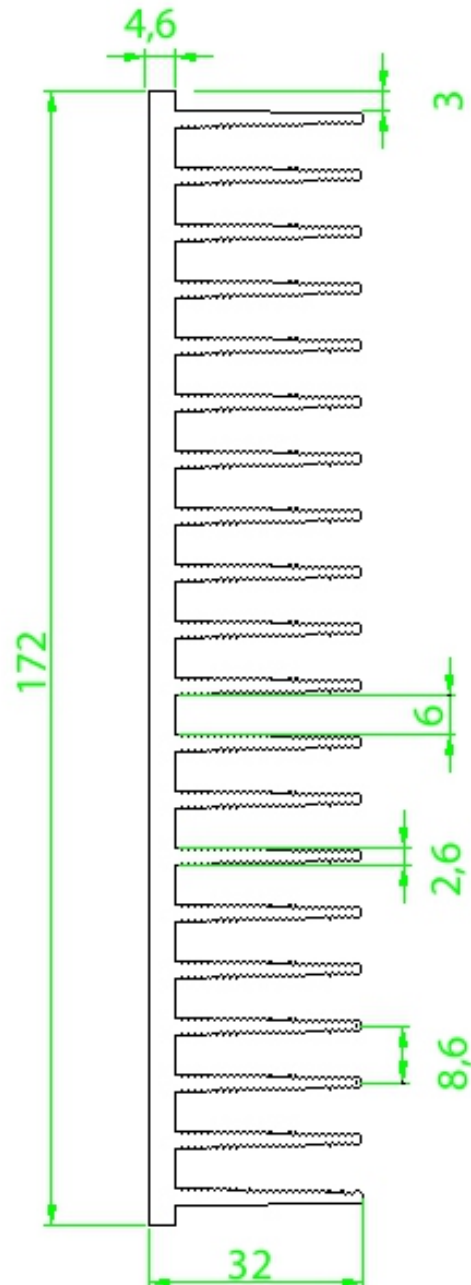

Stamp Metal Dissipadores de Calor EIRELI ME

CNPJ 23.865.426/0001-03
Ins. Est. 688.370.996.116

Rua Gastão Firmino de Azevedo, 971
Jd. das Bandeiras - Taubaté - SP
CEP 12051-000

Tel: (12) 3635-5015
Whatsapp: (12) 99781-2481
(12) 99781-2485

otavio@stampmetal-sm.com.br
www.stampmetal-sm.com.br

Código : SM 17232

Dimensões aproximadas: 172 x 32 mm
Perímetro: 1565 mm
Resistência Térmica: 0,99 °C / W / 4"