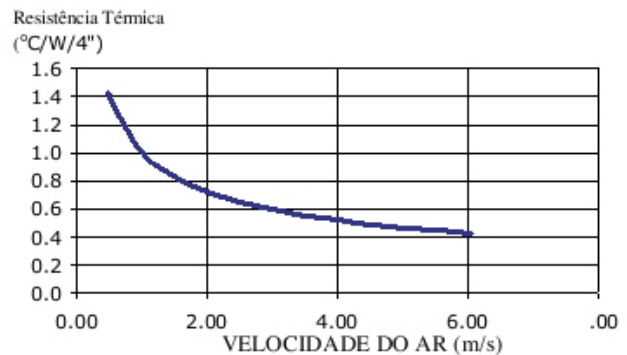

Stamp Metal Dissipadores de Calor EIRELI ME

CNPJ 23.865.426/0001-03
Ins. Est. 688.370.996.116

Rua Gastão Firmino de Azevedo, 971
Jd. das Bandeiras - Taubaté - SP
CEP 12051-000

Tel: (12) 3635-5015

Whatsapp: (12) 99781-2481
(12) 99781-2485

otavio@stampmetal-sm.com.br
www.stampmetal-sm.com.br

Código : SM 13548

Dimensões aproximadas: 135 x 48 mm

Perímetro: 830 mm

Resistência Térmica: 1,86 °C / W / 4"