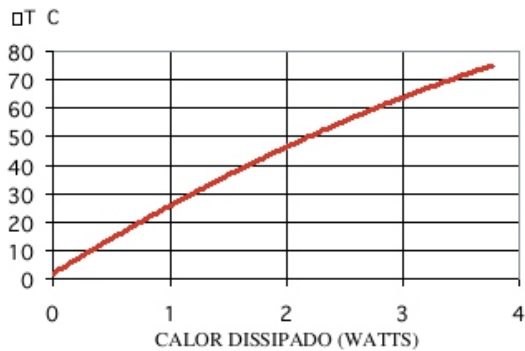

Dimensões aproximadas: 15 x 09 mm

Perímetro: 78 mm

Resistência Térmica: 19,8 °C / W / 4□

ESCALA 1:1

DISSIPADORES DE CALOR

Stamp Metal Dissipadores de Calor EIRELI ME

CNPJ 23.865.426/0001-03

Ins. Est. 688.370.996.116