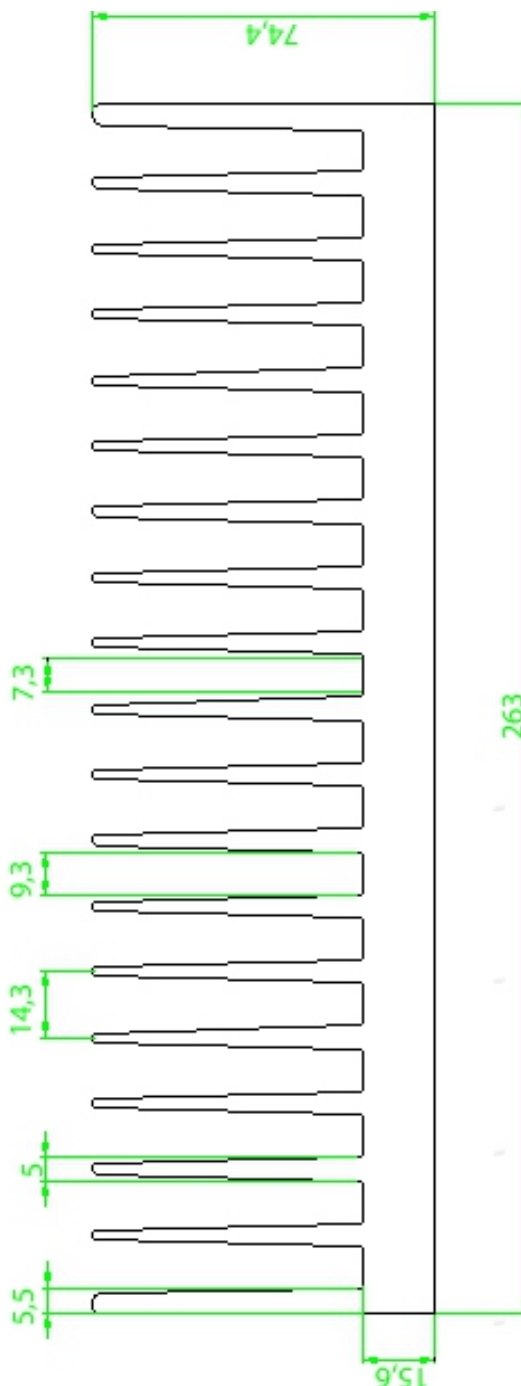

Whatsapp: (12) 99781-2481

(12) 99781-2485

otavio@stampmetal-sm.com.br

www.stampmetal-sm.com.br

Código : SM 26374

Dimensões aproximadas: 263 x 74 mm

Perímetro: 2705 mm

Resistência Térmica: 0,56 °C / W / 4□