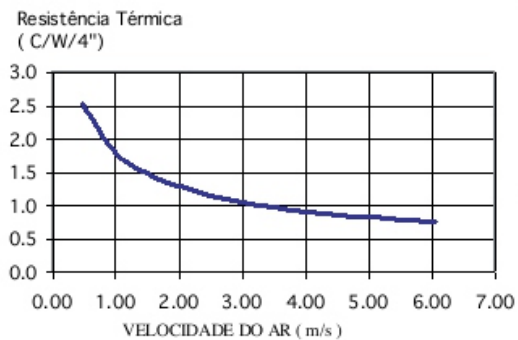

Stamp Metal Dissipadores de Calor EIRELI ME

CNPJ 23.865.426/0001-03
Ins. Est. 688.370.996.116

Rua Gastão Firmino de Azevedo, 971
Jd. das Bandeiras - Taubaté - SP
CEP 12051-000

Tel: (12) 3635-5015

Whatsapp: (12) 99781-2481

(12) 99781-2485

otavio@stampmetal-sm.com.br

www.stampmetal-sm.com.br

Código : SM 10020

Dimensões aproximadas: 100 x 20 mm

Perímetro: 465 mm

Resistência Térmica: 3,32 °C / W / 4"