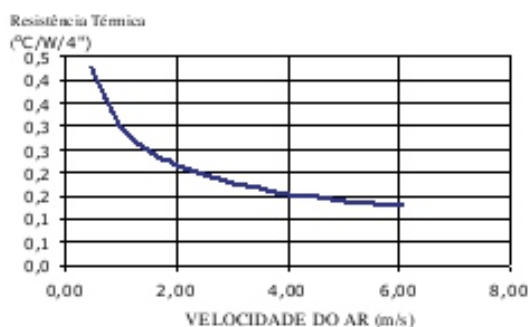

Código : SM 21575

Dimensões aproximadas: 215 x 75 mm

Perímetro: 2758 mm

Resistência Térmica: 0,56 °C / W / 40

DISSIPADORES DE CALOR

Stamp Metal Dissipadores de Calor EIRELI ME

CNPJ 23.865.426/0001-03
Ins. Est. 688.370.996.116