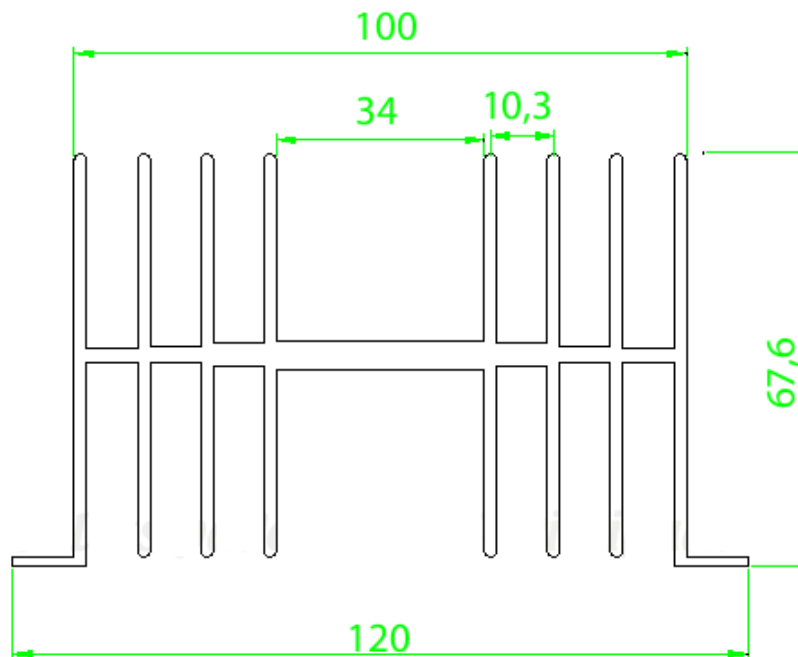

Código : SM 12544

Dimensões aproximadas: 125 x 44 mm

Perímetro: 929 mm

Resistência Térmica: 1,66 °C / W / 4"

Código : SM 12552

Dimensões aproximadas: 125 x 52 mm

Perímetro: 769 mm

Resistência Térmica: °C / W / 4□