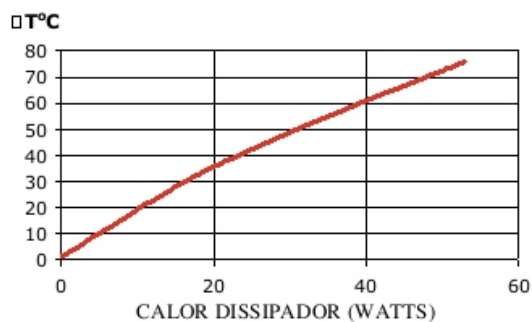

otavio@stampmetal-sm.com.br

www.stampmetal-sm.com.br

Código : SM 11960

Dimensões aproximadas: 119 x 60 mm

Perímetro: 1094 mm

Resistência Térmica: 1,41 °C/W / 40

Stamp Metal Dissipadores de Calor EIRELI ME

CNPJ 23.865.426/0001-03
Ins. Est. 688.370.996.116