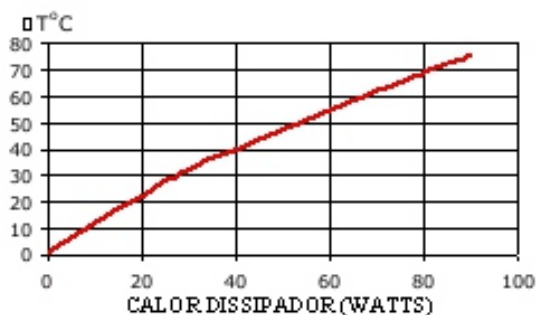

DISSIPADORES DE CALOR

Stamp Metal Dissipadores de Calor EIRELI ME

CNPJ 23.865.426/0001-03

Ins. Est. 688.370.996.116

Rua Gastão Firmino de Azevedo, 971

Jd. das Bandeiras - Taubaté - SP

CEP 12051-000

Tel: (12) 3635-5015

Whatsapp: (12) 99781-2481

(12) 99781-2485

otavio@stampmetal-sm.com.br

www.stampmetal-sm.com.br

Código : SM 21060

Dimensões aproximadas: 210 x 60 mm

Perímetro: 1870 mm

Resistência Térmica: 0,83 °C / W / 4□