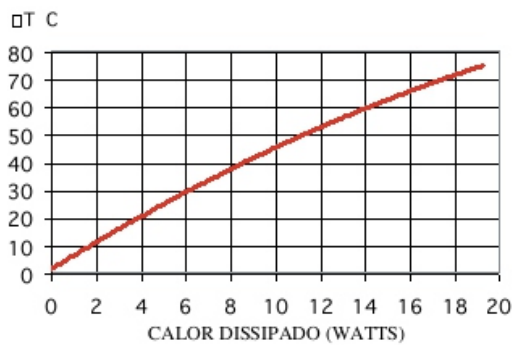

Código : SM 3542

Dimensões aproximadas: 35 x 42 mm
Perímetro: 398 mm
Resistência Térmica: 3,88 °C / W / 4□