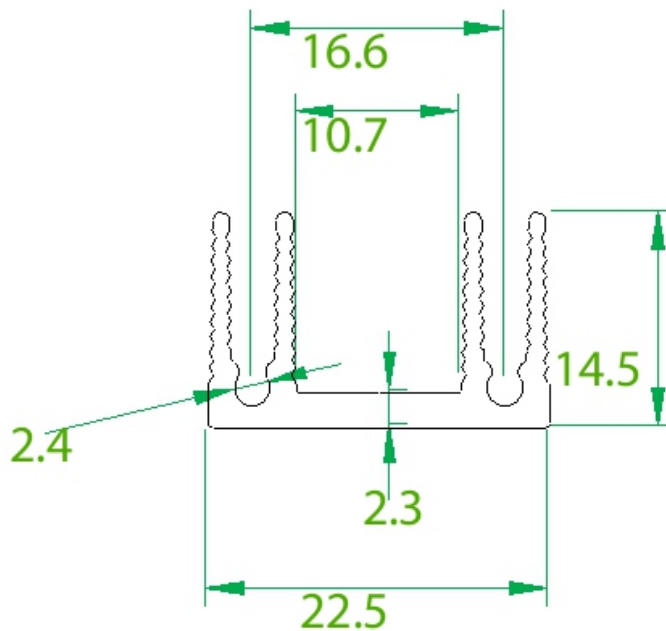

Código : SM 1818

Dimensões aproximadas: 18 x 18 mm

Perímetro: 115 mm

Resistência Térmica: 13,4 °C / W / 4□

ESCALA 1:1

Código : SM 2315

Dimensões aproximadas: 23 x 15 mm

Perímetro: 151 mm

Resistência Térmica: 10,2 °C / W / 4□

ESCALA 1:1

Código : SM 2816

Dimensões aproximadas: 28 x 16 mm

Perímetro: 195 mm

Resistência Térmica: 7,92 °C / W / 4□

ESCALA 1:1

Código : SM 3030