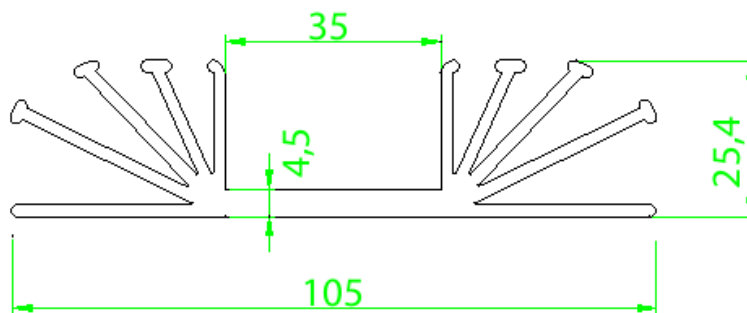

Stamp Metal Dissipadores de Calor EIRELI ME

CNPJ 23.865.426/0001-03
Ins. Est. 688.370.996.116

Rua Gastão Firmino de Azevedo, 971
Jd. das Bandeiras - Taubaté - SP
CEP 12051-000

Tel: (12) 3635-5015

Whatsapp: (12) 99781-2481

(12) 99781-2485

otavio@stampmetal-sm.com.br

www.stampmetal-sm.com.br

Código : SM 10526

Dimensões aproximadas: 105 x 26 mm

Perímetro: 625 mm

Resistência Térmica: 2,47 °C / W / 4"