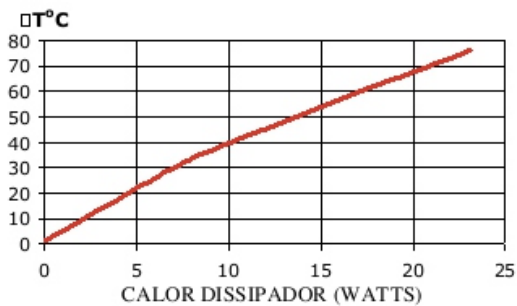

Stamp Metal Dissipadores de Calor EIRELI ME

CNPJ 23.865.426/0001-03
Ins. Est. 688.370.996.116

Rua Gastão Firmino de Azevedo, 971
Jd. das Bandeiras - Taubaté - SP
CEP 12051-000

Tel: (12) 3635-5015

Whatsapp: (12) 99781-2481
(12) 99781-2485

otavio@stampmetal-sm.com.br
www.stampmetal-sm.com.br

Código : SM 7223

Dimensões aproximadas: 72 x 23 mm
Perímetro: 479 mm
Resistência Térmica: 3,23 °C / W / 4"