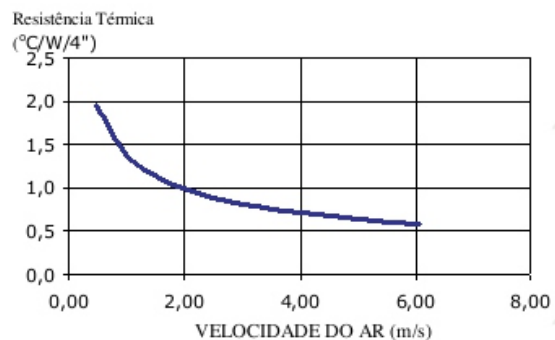

Resistência Térmica: 2,55 °C / W / 4"

Código : SM 10334

Dimensões aproximadas: 103 x 34 mm

Perímetro: 795 mm

Resistência Térmica: 1,94 °C / W / 4"

Código : SM 10425

Dimensões aproximadas: 104 x 25 mm

Perímetro: 862 mm