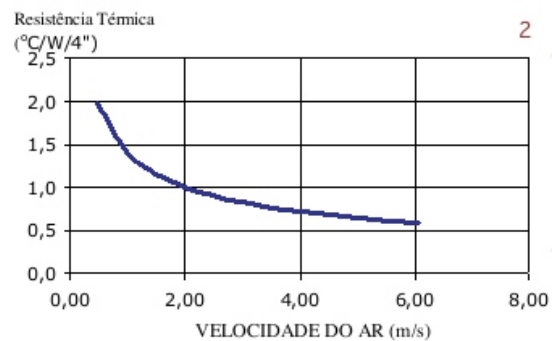

Código : SM 7324

Dimensões aproximadas: 73 x 24 mm

Perímetro: 597 mm

Resistência Térmica: 2,59 °C / W / 4□