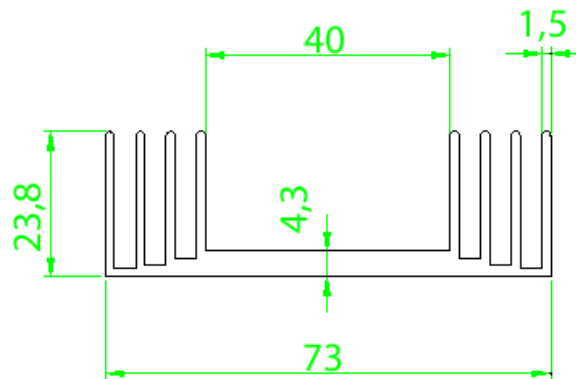

Stamp Metal Dissipadores de Calor EIRELI ME

CNPJ 23.865.426/0001-03
Ins. Est. 688.370.996.116

Rua Gastão Firmino de Azevedo, 971
Jd. das Bandeiras - Taubaté - SP
CEP 12051-000

Tel: (12) 3635-5015

Whatsapp: (12) 99781-2481
(12) 99781-2485

otavio@stampmetal-sm.com.br
www.stampmetal-sm.com.br

Código : SM 7223

Dimensões aproximadas: 72 x 23 mm
Perímetro: 479 mm
Resistência Térmica: 3,23 °C / W / 4"