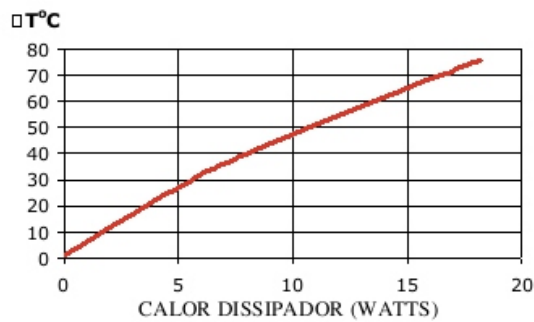

Código : SM 4320

Dimensões aproximadas: 43 x 20 mm
Perímetro: 379 mm
Resistência Térmica: 4,10 °C / W / 4□