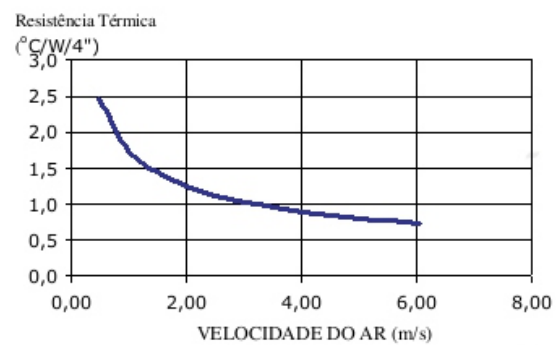

Stamp Metal Dissipadores de Calor EIRELI ME

CNPJ 23.865.426/0001-03
Ins. Est. 688.370.996.116

Rua Gastão Firmino de Azevedo, 971
Jd. das Bandeiras - Taubaté - SP
CEP 12051-000

Tel: (12) 3635-5015

Whatsapp: (12) 99781-2481
(12) 99781-2485

otavio@stampmetal-sm.com.br
www.stampmetal-sm.com.br

Código : SM 7223

Dimensões aproximadas: 72 x 23 mm
Perímetro: 479 mm
Resistência Térmica: 3,23 °C / W / 4"