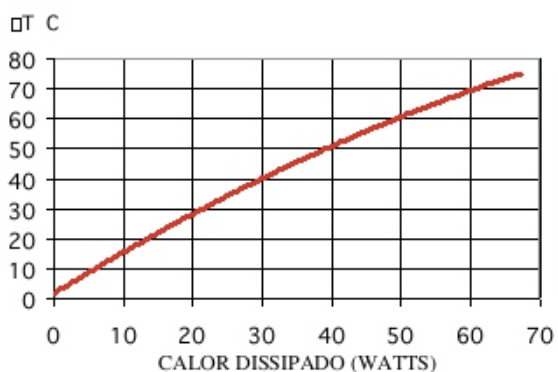

Whatsapp: (12) 99781-2481

(12) 99781-2485

otavio@stampmetal-sm.com.br

www.stampmetal-sm.com.br

Código : SM 14376

Dimensões aproximadas: 143 x 76 mm

Perímetro: 1391 mm

Resistência Térmica: 1,11 °C / W / 4□