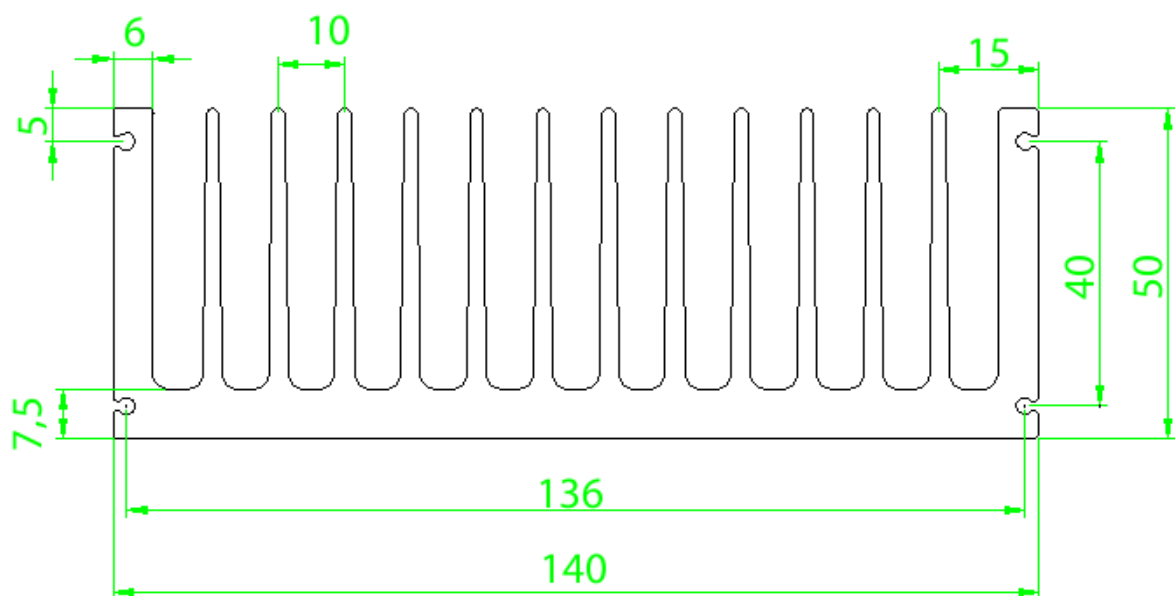

Código : SM 13548

Dimensões aproximadas: 135 x 48 mm

Perímetro: 830 mm

Resistência Térmica: 1,86 °C / W / 4"

Código : SM 14050

Dimensões aproximadas: 140 x 50 mm

Perímetro: 1460 mm

Resistência Térmica: 1,06 °C / W / 4"