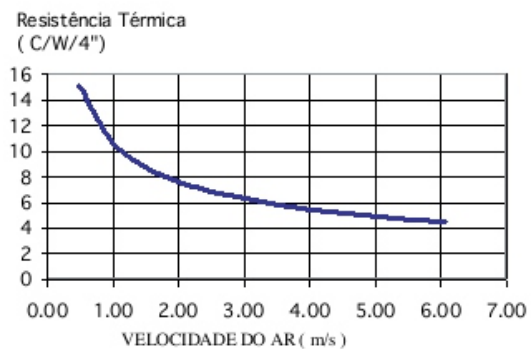

Dimensões aproximadas: 15 x 09 mm

Perímetro: 78 mm

Resistência Térmica: 19,8 °C / W / 4□

ESCALA 1:1

DISSIPADORES DE CALOR

Stamp Metal Dissipadores de Calor EIRELI ME

CNPJ 23.865.426/0001-03

Ins. Est. 688.370.996.116