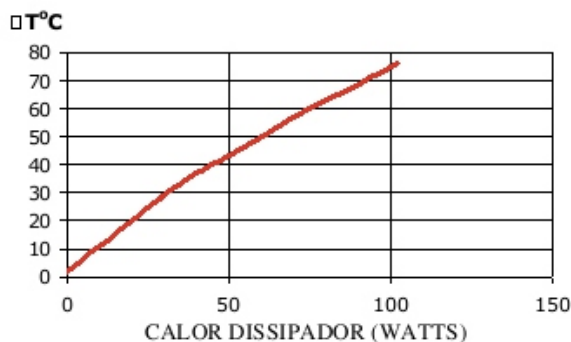

Código : SM 15559

Dimensões aproximadas: 155 x 59 mm

Perímetro: 2112 mm

Resistência Térmica: 0,73 °C / W / 4"