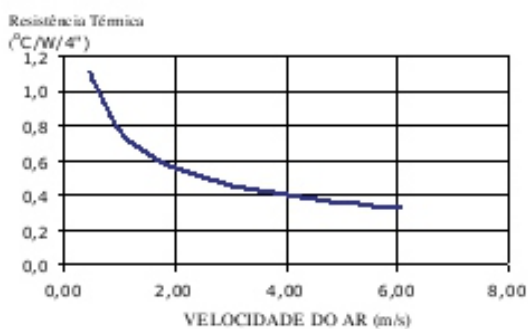

DISSIPADORES DE CALOR

Stamp Metal Dissipadores de Calor EIRELI ME

CNPJ 23.865.426/0001-03
Ins. Est. 688.370.996.116

Rua Gastão Firmino de Azevedo, 971
Jd. das Bandeiras - Taubaté - SP
CEP 12051-000

Tel: (12) 3635-5015
Whatsapp: (12) 99781-2481
(12) 99781-2485

otavio@stampmetal-sm.com.br

www.stampmetal-sm.com.br

Código : SM 21021

Dimensões aproximadas: 210 x 21 mm

Perímetro: 1065 mm

Resistência Térmica: 1,07 °C / W / 40