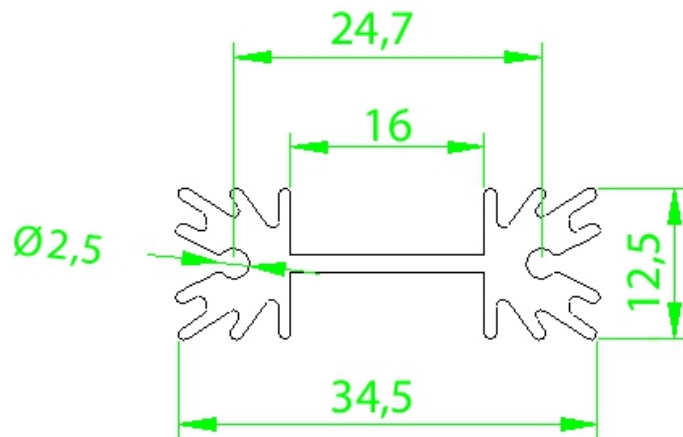

Whatsapp: (12) 99781-2481
(12) 99781-2485

otavio@stampmetal-sm.com.br
www.stampmetal-sm.com.br

Código : SM 3512

Dimensões aproximadas: 35 x 12 mm

Perímetro: 183 mm

Resistência Térmica: 8,35 °C / W / 4□

ESCALA 1:1