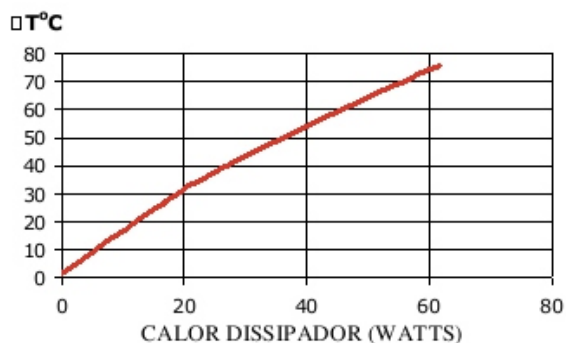

otavio@stampmetal-sm.com.br

www.stampmetal-sm.com.br

Código : SM 15450

Dimensões aproximadas: 154 x 50 mm

Perímetro: 1269 mm

Resistência Térmica: 1,21 °C / W / 4□

Código : SM 15559

Dimensões aproximadas: 155 x 59 mm