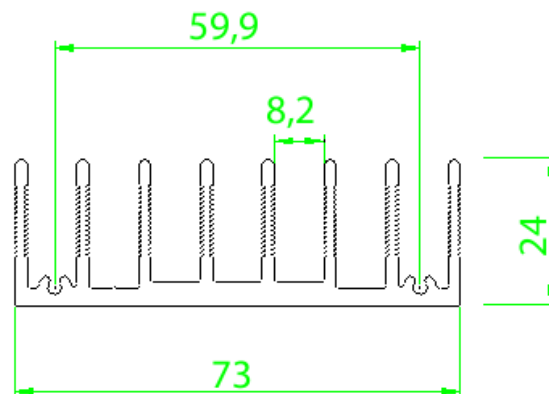

Código : SM 7324

Dimensões aproximadas: 73 x 24 mm

Perímetro: 597 mm

Resistência Térmica: 2,59 °C / W / 4□