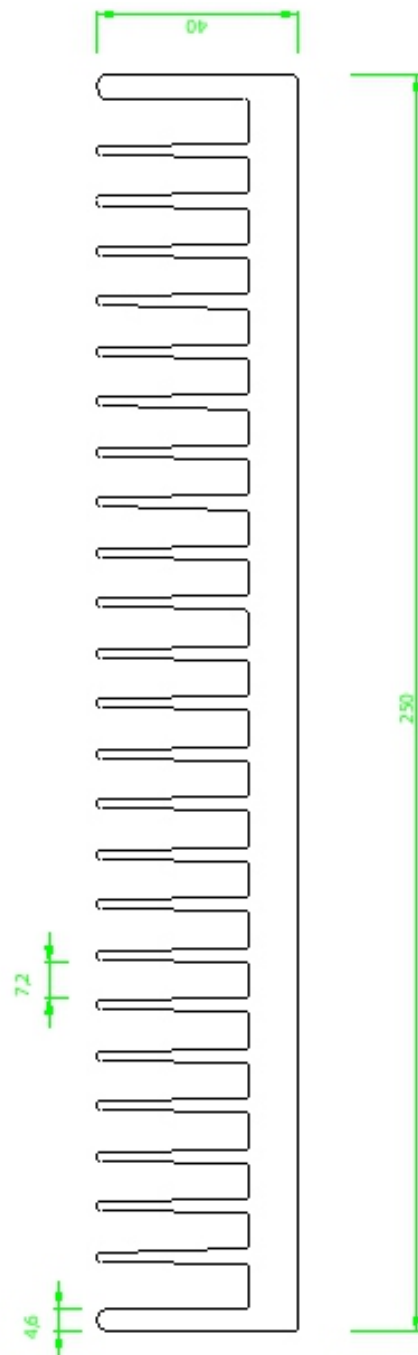

Tel: (12) 3635-5015

Whatsapp: (12) 99781-2481
(12) 99781-2485

otavio@stampmetal-sm.com.br

www.stampmetal-sm.com.br

Código : SM 25040

Dimensões aproximadas: 250 x 40 mm

Perímetro: 1965 mm

Resistência Térmica: 0,79