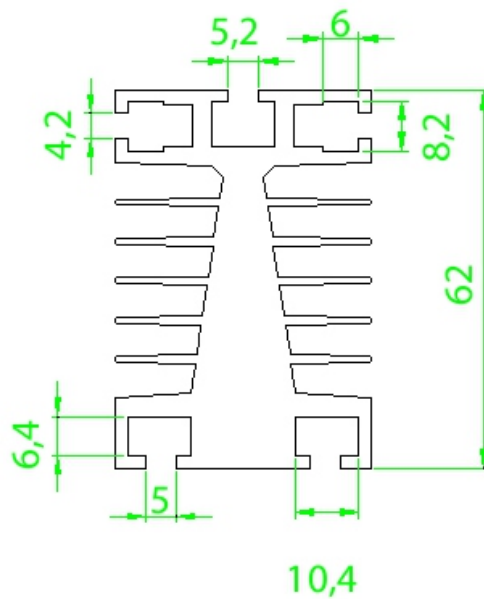

Código : SM 4262

Dimensões aproximadas: 42 x 62 mm
Perímetro: 415 mm
Resistência Térmica: 3,72 °C / W / 4□